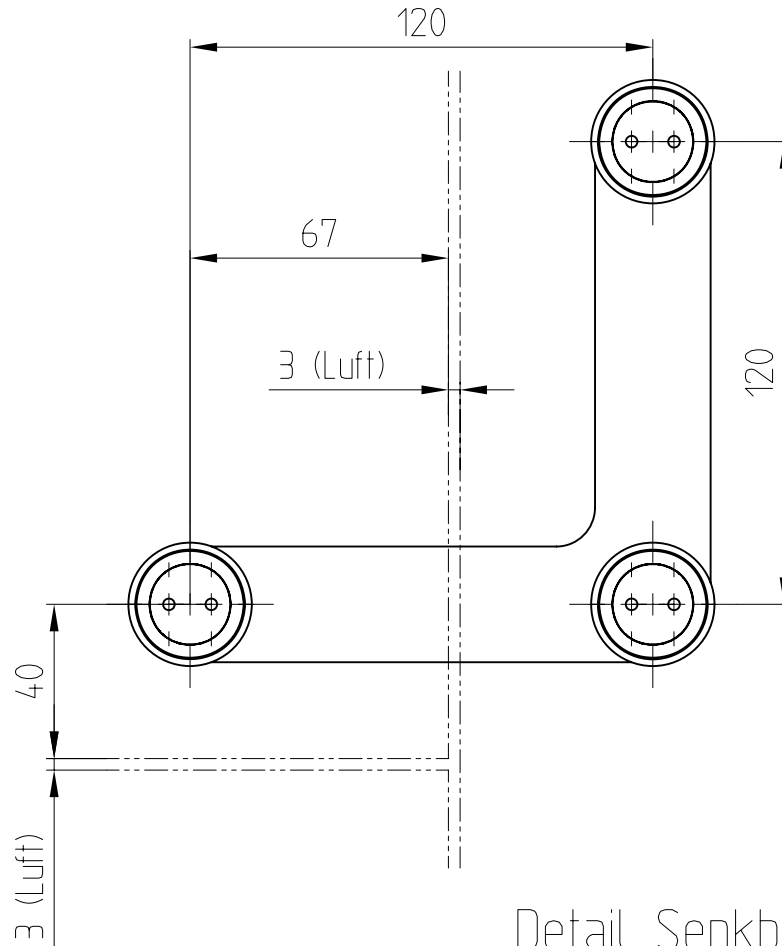

MANET Drehtürsystem

Oberlicht-Seitenteilverbinder für 8-12 mm Glas

Art. Nr. 29.320 - A2

Art. Nr. 29.360 - A4

29.320/29.360

Detail Senkbohrung