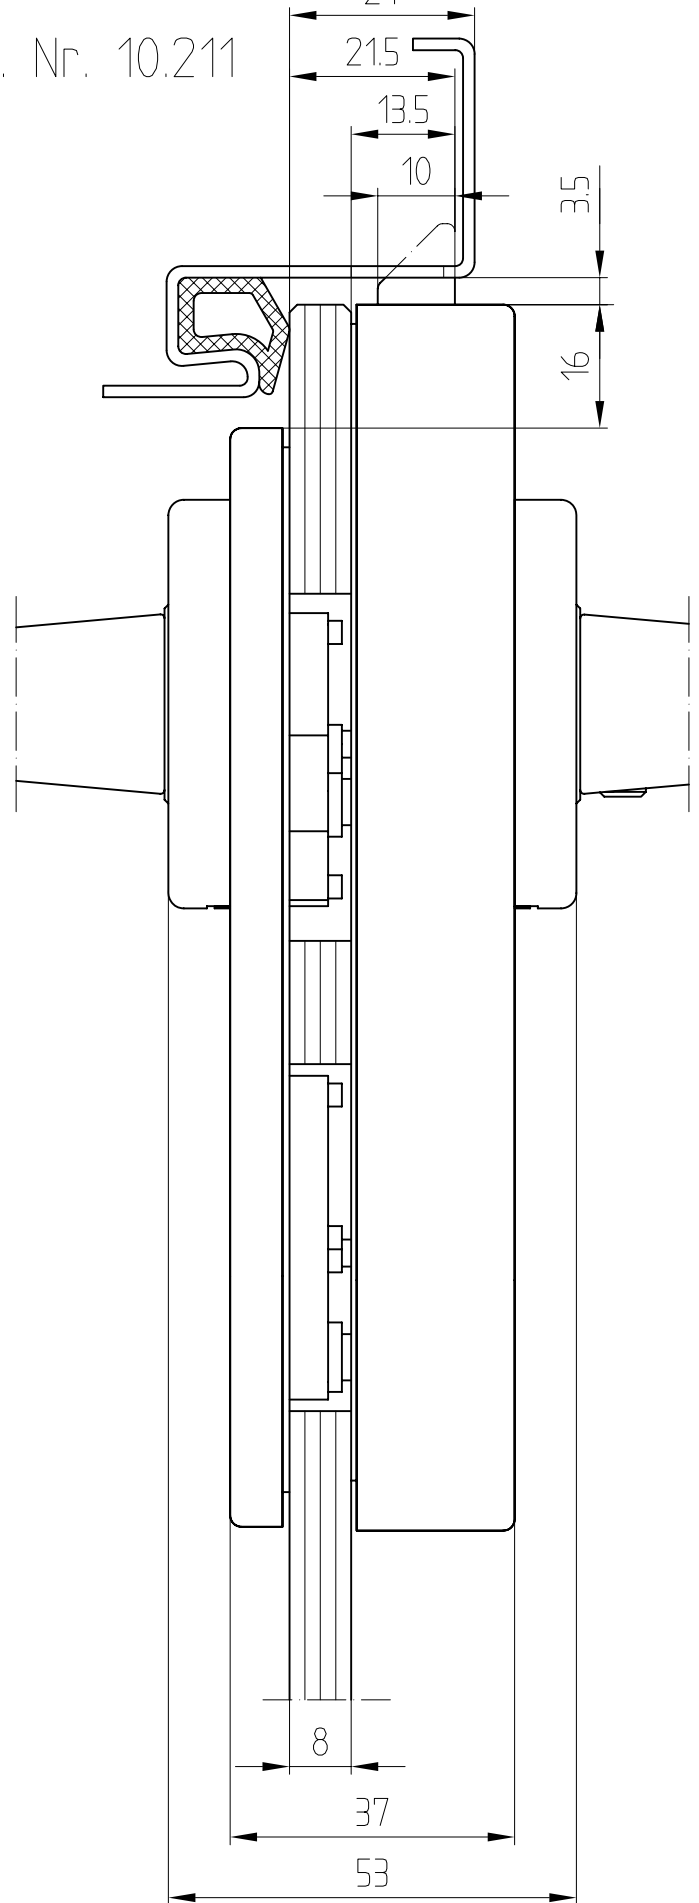

Studio-RONDO-Schloß UV Drücker vorn  
 Drücker mit Rosetten 24

10.211

Art. Nr. 10.211

F:\DATEN\DETAIL\10\10-010.DWG