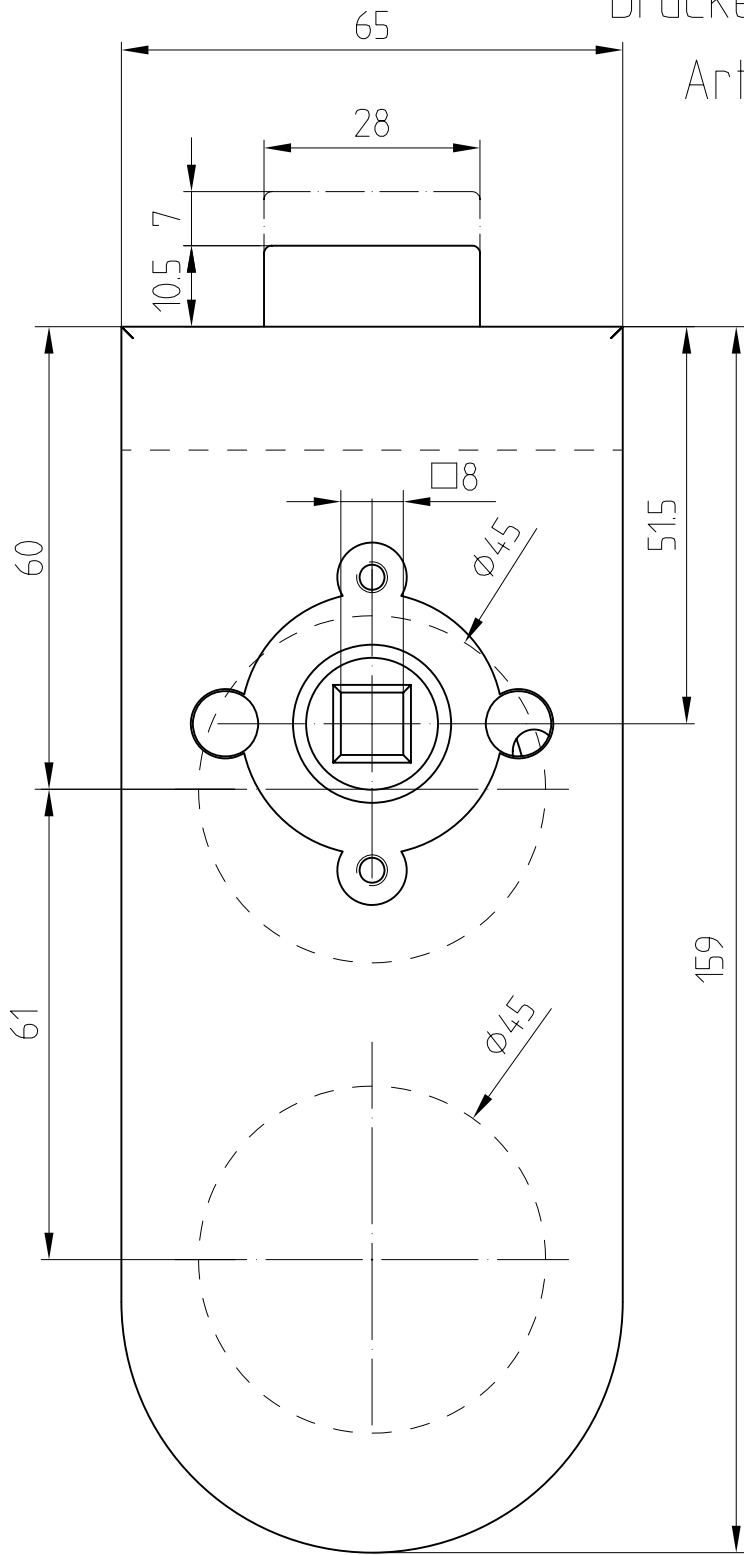

Studio-RONDO-Schloß UV Drücker vorn  
 Drücker mit Rosetten 24

10.211

Art. Nr. 10.211

F:\DATEN\DETAIL\10\10-010.DWG