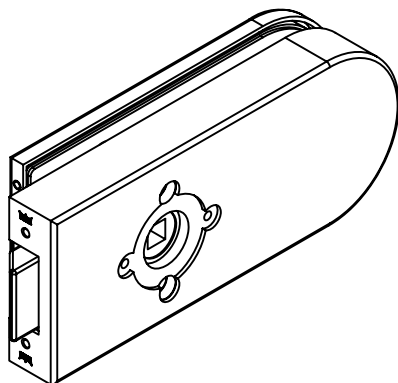

Studio-RONDO-Schloß UV Drücker vorn  
 Drücker mit Rosetten 24

10.211

Art. Nr. 10.211

F:\DATEN\DETAIL\10\10-010.DWG