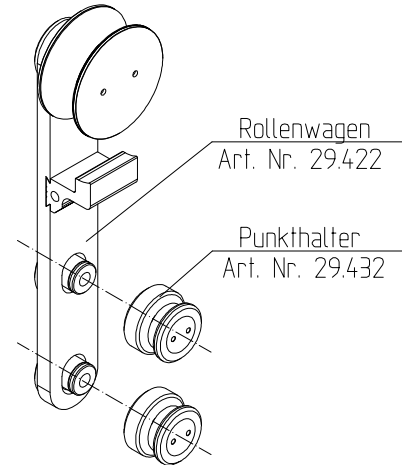

# Manet - Rollenwagen Classic (Glasbefestigung)

8-12mm Glas, aufliegende Punkthalter, Laufrohr

Flügelgewicht: max. 120kg  
Flügelbreite: max. 1500mm  
Flügelhöhe: max. 3000mm  
Werkstoff: 14305 / A2

## Alternativ-Bodenführung