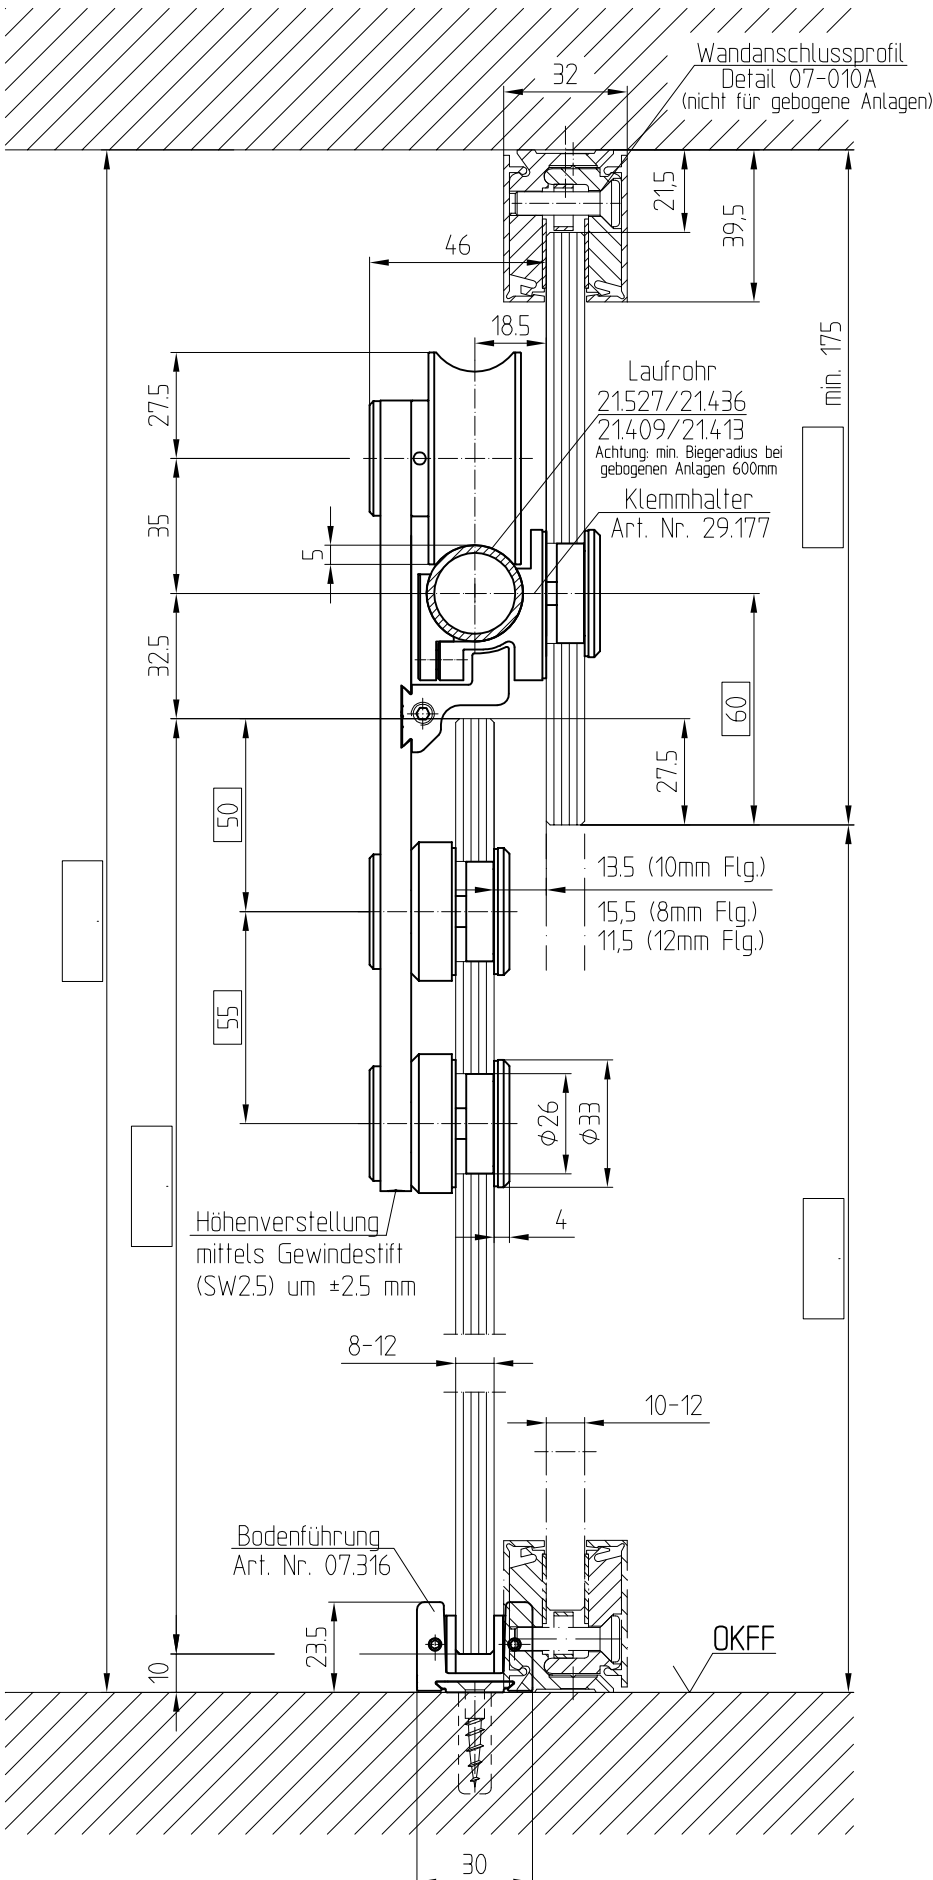

# Manet - Rollenwagen Classic (Glasbefestigung)

8-12mm Glas, aufliegende Punkthalter, Laufrohr

Flügelgewicht: max. 120kg  
Flügelbreite: max. 1500mm  
Flügelhöhe: max. 3000mm  
Werkstoff: 14305 / A2

## Alternativ-Bodenführung