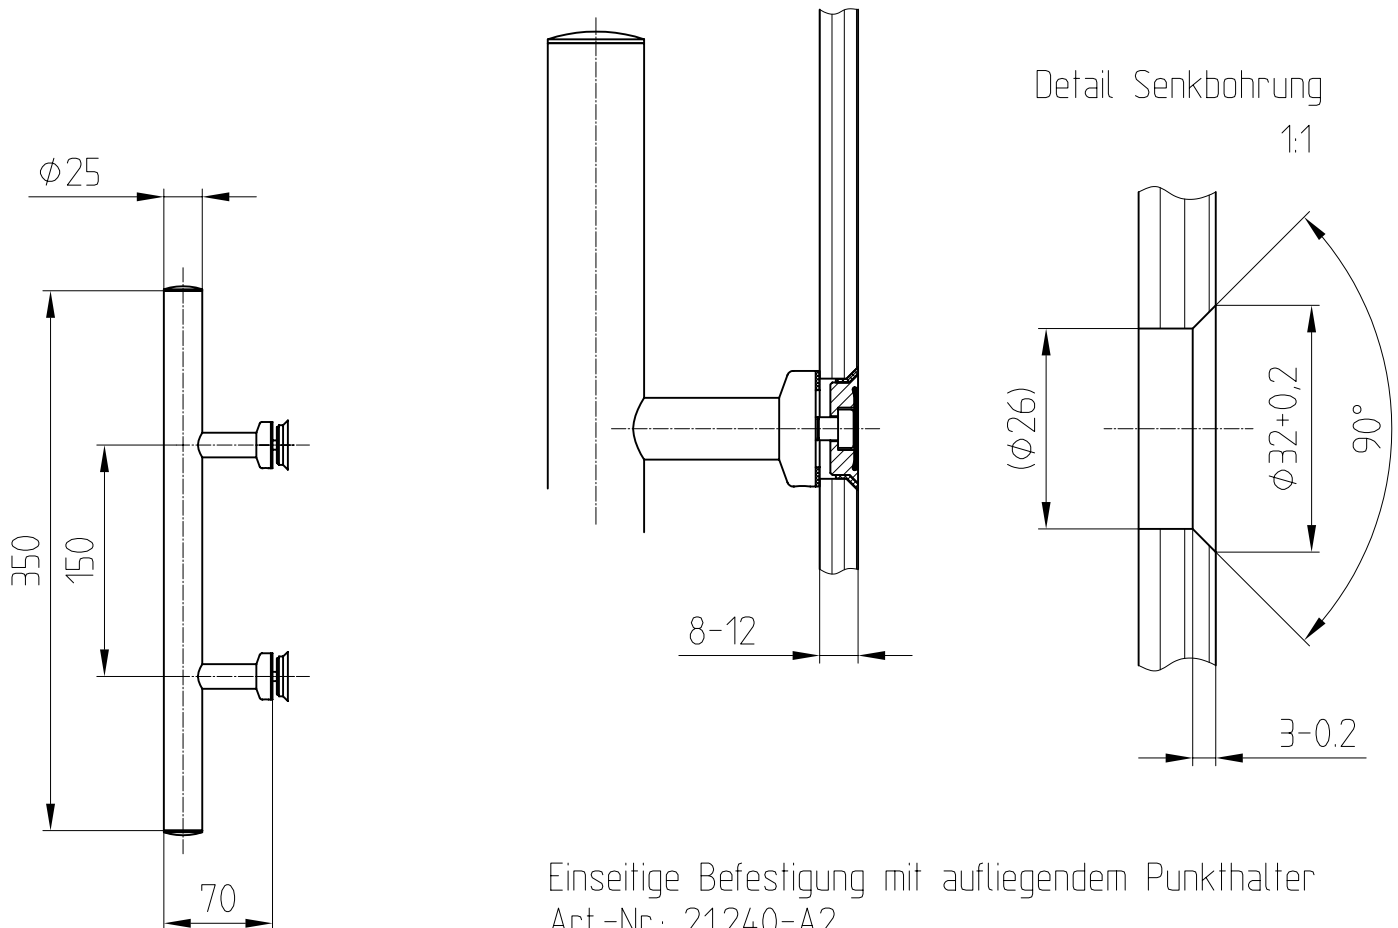

# MANET-Griffstangensystem

29.268/21.240

- zwei Befestigungspunkte, einseitig 350 mm lang -
- für 8, 10 und 12 mm Glas

Einseitige Befestigung mit versenktem Punkthalter

Art.-Nr.: 29.268-A2

Art.-Nr.: 29.269-A4

Einseitige Befestigung mit aufliegendem Punkthalter

Art.-Nr.: 21.240-A2

Art.-Nr.: 21.280-A4