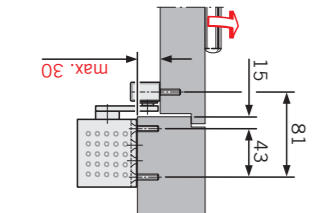

150 / 091

428 / 827

G-N

(17) / (Z1)
8 / 8

TS 92 B EN 1-4

65 / 59
42 / 24
16 / 91
11 / 11
16 / 91

M 5

Ø 4,2

Ø 2,5

Papiersablonen können sich durch Luftfeuchtigkeit verändern. Verbindlich sind daher nur die Maßangaben.
 Paper templates might distort due to air moisture. Only the indicated measurements are therefore obligatory.
 Les gabarits en papier peuvent avoir des dimensions modifiées par l'humidité de l'air. Seules les côtes mentionnées doivent être respectées.
 Dime di carta possono alterarsi per colpa dell'umidità dell'aria. Perciò sono impegnative le dimensioni notate.
 Montagemallen av papier kan förändras i storlek av luftfuktighet. Endast de angivna måttuppgifterna är därför helt tillförlitliga.
 Papir skabelonen kan forandre sig p.g.a. luftfugtighed. Derfor er kun de angivne mål bindende.
 Kosteuden johdosta voivat paperisen asennuskaavion mitat muuttua. Sitovia ovat siksi ainoastaan annetut mitat.
 Papirmaler kan forandre seg p.g.a. luftfuktighet. Det er derfor bare de angitte mål som er forbindtlige.
 Las plantillas de montaje de papel pueden variar su tamaño por causa de la humedad. Las dimensiones reales son las indicadas en la misma.

M 5

Ø4,2

Ø2,5