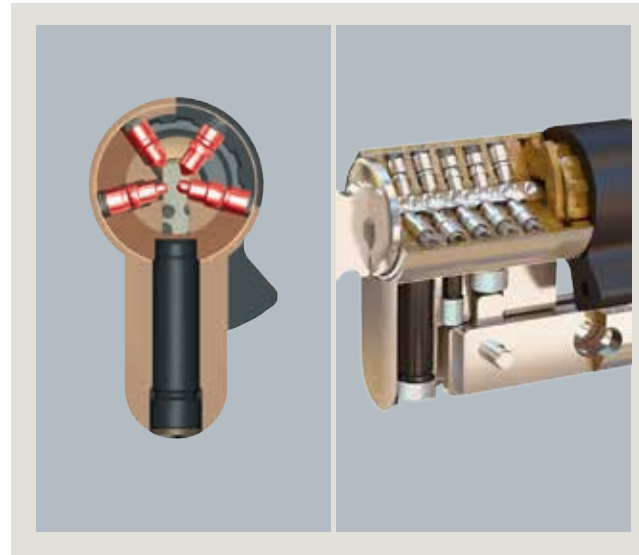

Kaba expert plus zählt zu den sichersten Schlüssel und Schließzylinder Systemen am Markt.

Schweizer Präzision, modernes Design und besonderer Komfort. Kaba erfand und patentierte erstmals den Wendeschlüssel in 1934. Seitdem wurde er kontinuierlich verbessert und noch sicherer gemacht. Genießen Sie den Vorteil des Wendeschlüssels jedes Mal Sie eine Tür auf- oder zusperren. Kaba expert plus Schlüssel haben keine scharfe Kanten und sind praktisch verschleiß- und wartungsfrei.

dormakaba kann mehr als nur auf- und zusperren

Mehr Sicherheit durch Zusatzfunktionen

- Beidseitig sperrbar – niemals ausgesperrt sollte ein Schlüssel im Zylinder stecken
- LAM - Stahlverstärkung im Gehäuse gegen Ziehen
- BAZ - ändert die Schließung des Zylinders bei Schlüsselverlust oder am Ende der Bauphase. Der „Umstellungsschlüssel“ macht den ersten Schlüssel ungültig.

Einbruch hemmend, zertifiziert und patentiert

Merkmale

- 4 radial angeordnete Stiftreihen
- bis zu 22 Stiftpaare
- sicher gegen Schlagmethode, Picking und Aufbohren
- 95.1 Milliarden (9,51¹³) Schließungen verfügbar
- Sicherheitskarte mit jedem Schließzylinder
- 3 Schlüssel mit einer Auswahl von 12 Clipfarben