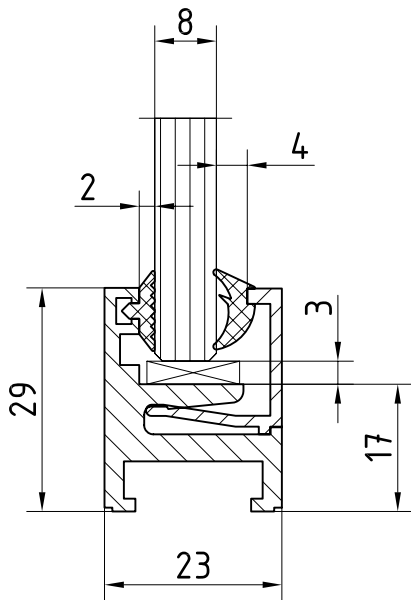

# Wandanschluss-Rahmensystem MR 28

Art. Nr.: 07.241 Lagerlänge (ohne Anlage- und Glaskeilprofil)

Art. Nr.: 07.251 Fixlänge (mit Anlage- und Glaskeilprofil)  
für 8 und 10mm Glas

z.B Senk-Holzschraube  
DIN 7997 4,5x...  
Je nach Wandbefestigung  
bzw. Dübelart bauseits.

Befestigungsabstände  
bei Lagerlängen

Anlageprofil  
(für 8/10mm Glas)  
Art. Nr.: 07.255

Glaskeilprofil  
4mm (für 8mm Glas)  
Art. Nr.: 07.254

Glaskeilprofil  
2mm (für 10mm Glas)  
Art. Nr.: 07.253