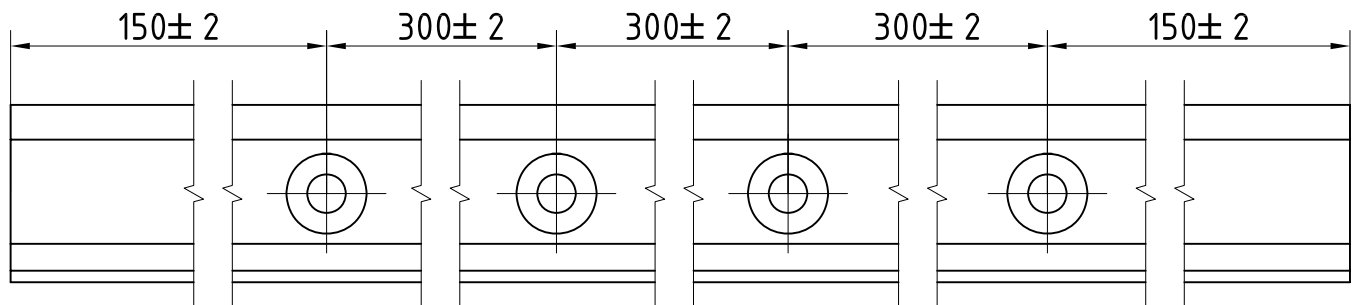

# Wandanschluss-Rahmensystem MR 28

Art. Nr.: 07.241 Lagerlänge (ohne Anlage- und Glaskeilprofil)

Art. Nr.: 07.251 Fixlänge (mit Anlage- und Glaskeilprofil)  
für 8 und 10mm Glas

z.B Senk-Holzschraube  
DIN 7997 4,5x...  
Je nach Wandbefestigung  
bzw. Dübelart bauseits.

Befestigungsabstände  
bei Lagerlängen

Anlageprofil  
(für 8/10mm Glas)  
Art. Nr.: 07.255

Glaskeilprofil  
4mm (für 8mm Glas)  
Art. Nr.: 07.254

Glaskeilprofil  
2mm (für 10mm Glas)  
Art. Nr.: 07.253