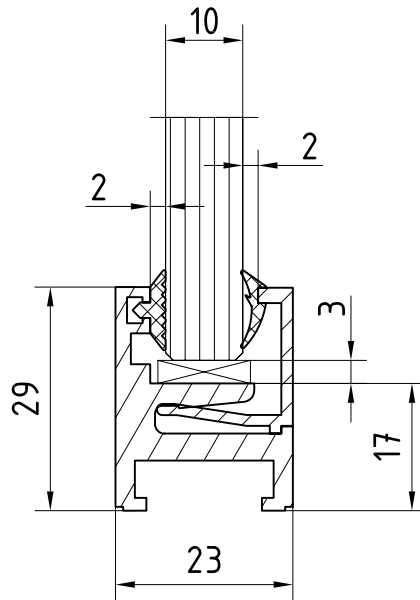

# Wandanschluss-Rahmensystem MR 28

Art. Nr.: 07.241 Lagerlänge (ohne Anlage- und Glaskeilprofil)

Art. Nr.: 07.251 Fixlänge (mit Anlage- und Glaskeilprofil)  
für 8 und 10mm Glas

z.B Senk-Holzschraube  
DIN 7997 4,5x...  
Je nach Wandbefestigung  
bzw. Dübelart bauseits.

Befestigungsabstände  
bei Lagerlängen

Anlageprofil  
(für 8/10mm Glas)  
Art. Nr.: 07.255

Glaskeilprofil  
4mm (für 8mm Glas)  
Art. Nr.: 07.254

Glaskeilprofil  
2mm (für 10mm Glas)  
Art. Nr.: 07.253