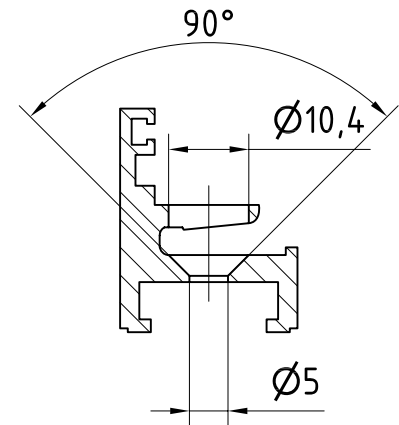

# Wandanschluss-Rahmensystem MR 28

Art. Nr.: 07.241 Lagerlänge (ohne Anlage- und Glaskeilprofil)

Art. Nr.: 07.251 Fixlänge (mit Anlage- und Glaskeilprofil)  
für 8 und 10mm Glas

z.B Senk-Holzschraube  
DIN 7997 4,5x...  
Je nach Wandbefestigung  
bzw. Dübelart bauseits.

Befestigungsabstände  
bei Lagerlängen

Anlageprofil  
(für 8/10mm Glas)  
Art. Nr.: 07.255

Glaskeilprofil  
4mm (für 8mm Glas)  
Art. Nr.: 07.254

Glaskeilprofil  
2mm (für 10mm Glas)  
Art. Nr.: 07.253