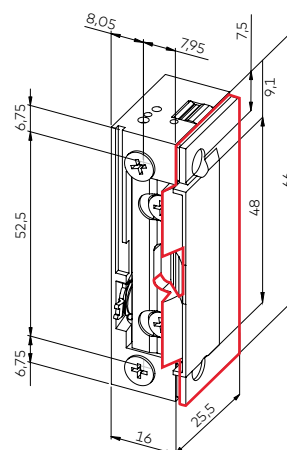

Zugang auf Knopfdruck

Kompakt-Standard-Türöffner Basic-XS

dormakaba 

Elektrische Türöffner der Serie Basic-XS ermöglichen allen Personen, denen der Zugang zu einem privaten, öffentlichen oder gewerblichen Gebäude gestattet wird, eine leichte und bequeme Entriegelung auf Knopfdruck, zum Beispiel in Verbindung mit einer Gegensprechanlage. Für alle anderen gewährleistet die Basic-XS-Serie eine sichere Verriegelung von Türen verschiedener Gebrauchskategorien – dank ihres äußerst kompakten Gehäuseaufbaus und der Multispannungsfunktion sogar in sehr schmalen Profilen und weitgehend unabhängig von der verfügbaren Betriebsspannung.

Produktmerkmale

- Multispannung 12–24 V, Gleich-/Wechselstrom in einer Ausführung
- Äußerst kompaktes Gehäuse ermöglicht den Einbau sogar in sehr schmalen Türrahmen
- Lageunabhängiges Design für DIN-L/R-universellen Einbau
- Radiusfalle
- Option: Easy Adapt Fallenführung
- 4 mm Fallenverstellbarkeit ermöglicht Ausgleich von Montagetoleranzen und Nachjustierung

Zugang auf Knopfdruck

Kompakt-Standard-Türöffner Basic-XS

Technische Daten	Basic-XS E, 12–24 V Gleich-/Wechselstrom	Basic-XS mit Easy Adapt Fallführung
Bestell-Nr.	15112244	15112243
Betriebsspannung	12–24 V Gleich-/Wechselstrom	12–24 V Gleich-/Wechselstrom
Stromstärken	12 V Wechselstrom: 250 mA 24 V Wechselstrom: 500 mA 12 V Gleichstrom: 280 mA 24 V Gleichstrom: 560 mA	12 V Wechselstrom: 250 mA 24 V Wechselstrom: 500 mA 12 V Gleichstrom: 280 mA 24 V Gleichstrom: 560 mA
Ausfallsicherung	●	●
Entriegelungsfunktion (E)	●	●
Rückmeldekontakt (RR)	–	–
Neutraler Einbau	●	●
Radiusfalle	●	●
Easy Adapt Fallführung	–	●
Material Falle/Gehäuse	Zamak	Zamak
Betriebstemperatur	–15°C bis +40°C	–15°C bis +40°C
Brandschutztüren	–	–
● Ja – Nein		
Gehäusemaße	Standard	Option
Höhe	66 mm	66 mm
Breite	16 mm	20,1 mm
Tiefe	25,5 mm	25,5 mm