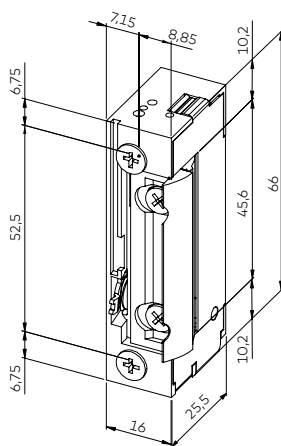

Zugang auf Knopfdruck

Kompakt-Standard-Türöffner Basic-XS

dormakaba 

Elektrische Türöffner der Serie Basic-XS ermöglichen allen Personen, denen der Zugang zu einem privaten, öffentlichen oder gewerblichen Gebäude gestattet wird, eine leichte und bequeme Entriegelung auf Knopfdruck, zum Beispiel in Verbindung mit einer Gegensprechanlage. Für alle anderen gewährleistet die Basic-XS-Serie eine sichere Verriegelung von Türen verschiedener Gebrauchskategorien – dank ihres äußerst kompakten Gehäuseaufbaus und der Multispannungsfunktion sogar in sehr schmalen Profilen und weitgehend unabhängig von der verfügbaren Betriebsspannung.

Produktmerkmale

- Multispannung 12–24 V, Gleich-/Wechselstrom in einer Ausführung
- Äußerst kompaktes Gehäuse ermöglicht den Einbau sogar in sehr schmalen Türrahmen
- Lageunabhängiges Design für DIN-L/R-universellen Einbau
- Radiusfalle
- Option: Easy Adapt Fallenführung
- 4 mm Fallenverstellbarkeit ermöglicht Ausgleich von Montagetoleranzen und Nachjustierung

Zugang auf Knopfdruck

Kompakt-Standard-Türöffner Basic-XS

Technische Daten	Basic-XS E, 12–24 V Gleich-/Wechselstrom	Basic-XS mit Easy Adapt Fallführung
Bestell-Nr.	15112244	15112243
Betriebsspannung	12–24 V Gleich-/Wechselstrom	12–24 V Gleich-/Wechselstrom
Stromstärken	12 V Wechselstrom: 250 mA 24 V Wechselstrom: 500 mA 12 V Gleichstrom: 280 mA 24 V Gleichstrom: 560 mA	12 V Wechselstrom: 250 mA 24 V Wechselstrom: 500 mA 12 V Gleichstrom: 280 mA 24 V Gleichstrom: 560 mA
Ausfallsicherung	●	●
Entriegelungsfunktion (E)	●	●
Rückmeldekontakt (RR)	–	–
Neutraler Einbau	●	●
Radiusfalle	●	●
Easy Adapt Fallführung	–	●
Material Falle/Gehäuse	Zamak	Zamak
Betriebstemperatur	–15°C bis +40°C	–15°C bis +40°C
Brandschutztüren	–	–
● Ja – Nein		
Gehäusemaße	Standard	Option
Höhe	66 mm	66 mm
Breite	16 mm	20,1 mm
Tiefe	25,5 mm	25,5 mm