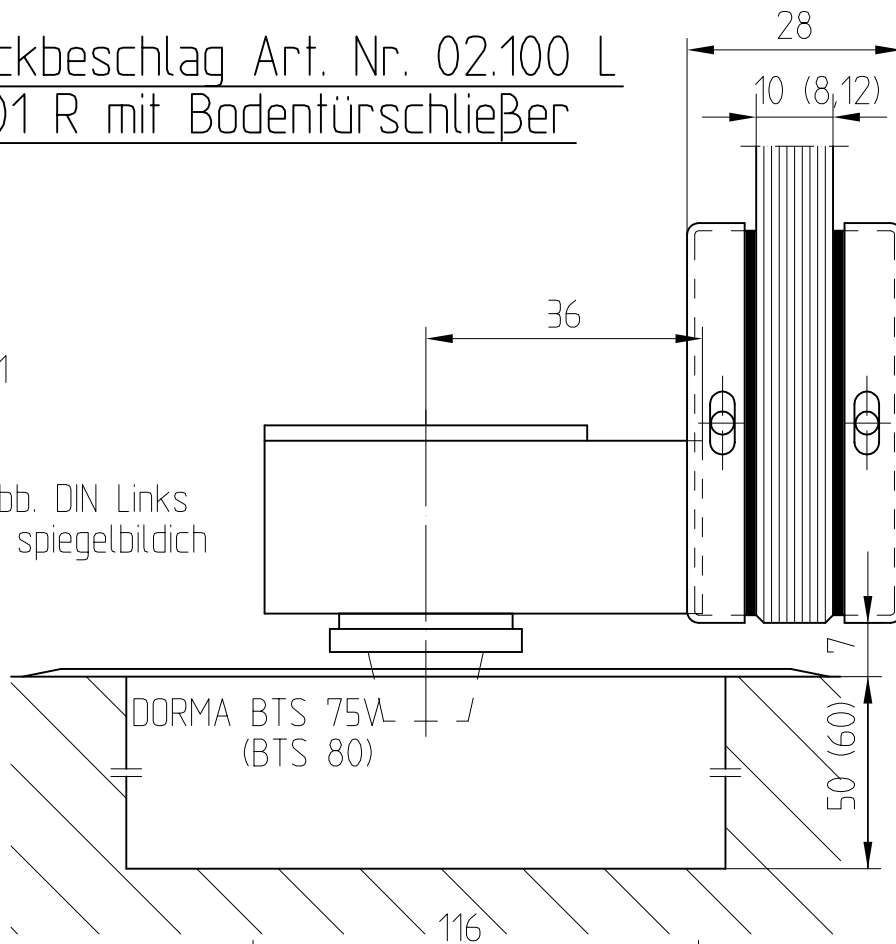

Unterer Eckbeschlag Art. Nr. 02.100 L  
oder 02.101 R mit Bodentürschließer

M1:1

gezeigte Abb. DIN Links  
DIN Rechts spiegelbildlich

M1:2