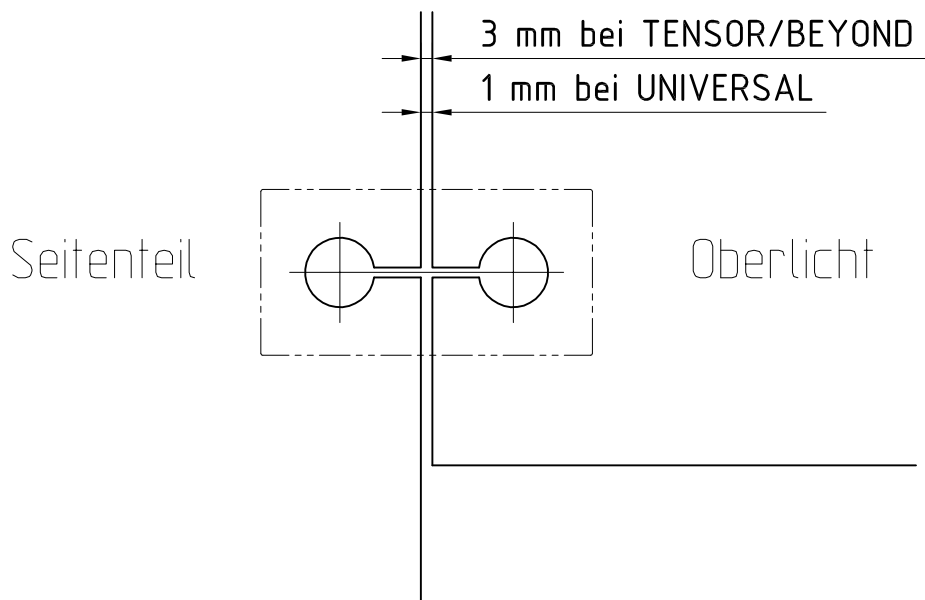

Oberlicht-Seitenteilverbinder

Art. Nr.: 12.536

12.536

Glasbearbeitung

Detail TENSOR Pendeltürband Glas/Glas:

Glasbearbeitung: 12-160

Beschlagsabmaße: 12-161