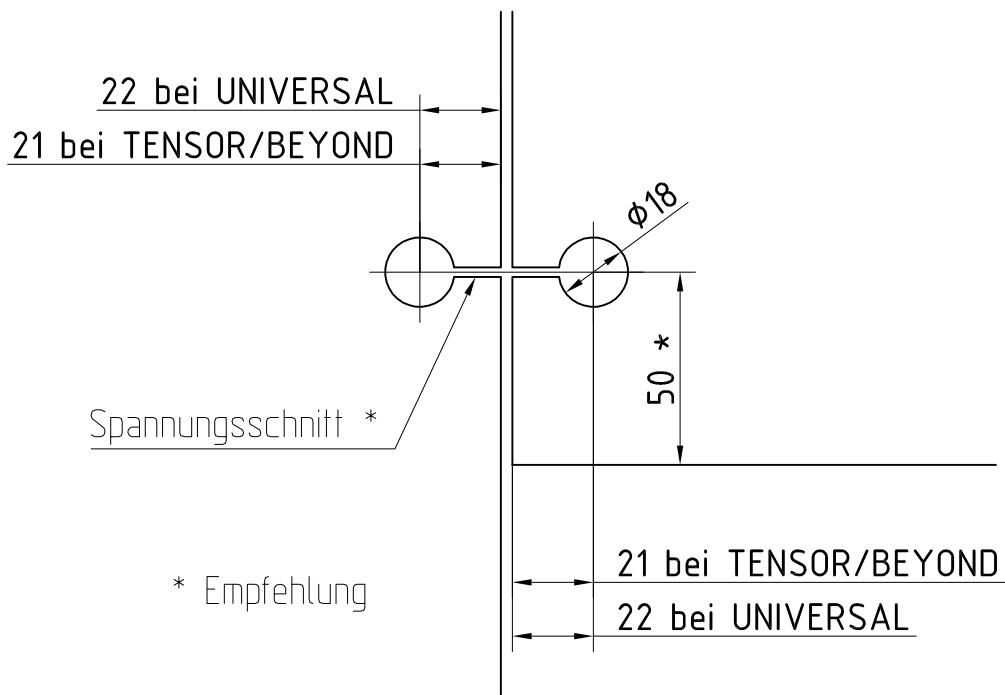

Oberlicht-Seitenteilverbinder

Art. Nr.: 12.536

12.536

Glasbearbeitung

Detail TENSOR Pendeltürband Glas/Glas:

Glasbearbeitung: 12-160

Beschlagsabmaße: 12-161