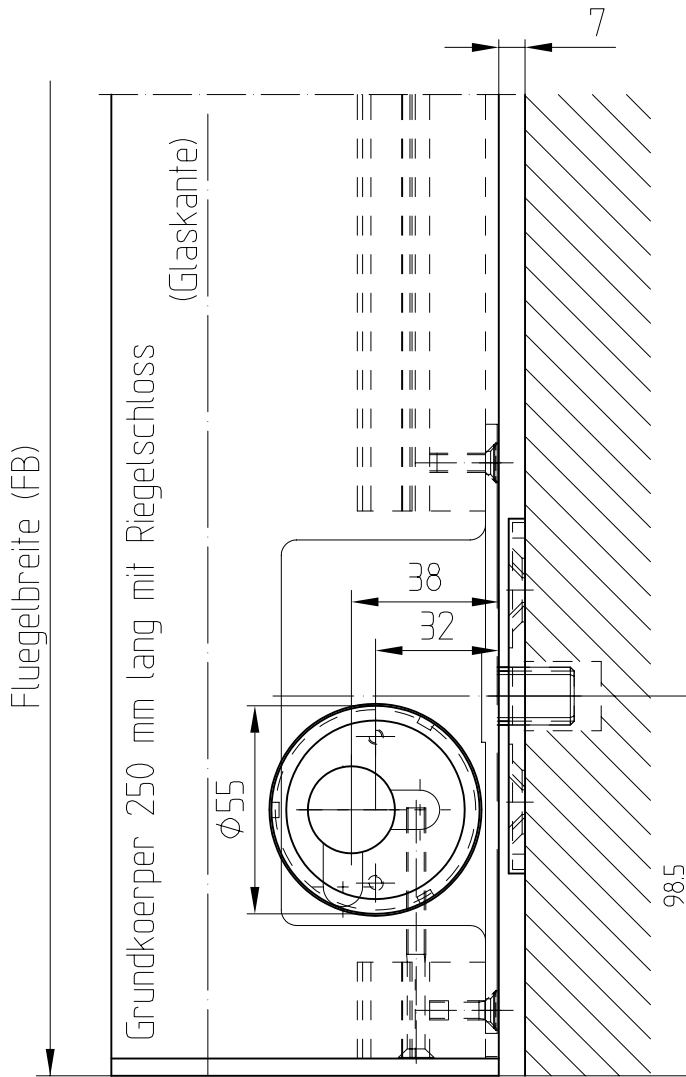

Türschiene mit KABA-Riegelschloß (1-tourig)

(109 bei freier Glaskante)

Bodenbuchsen siehe
Blatt 05-015

Art.Nr. 05 190