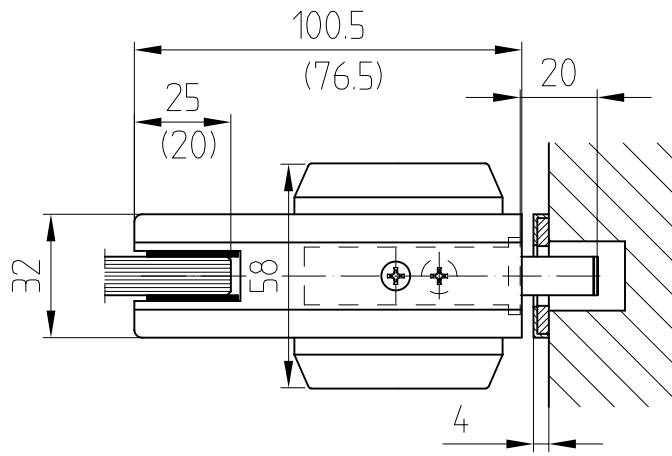

Türschiene mit KABA-Riegelschloß (1-tourig)

(109 bei freier Glaskante)

Bodenbuchsen siehe
Blatt 05-015

Art.Nr. 05 190