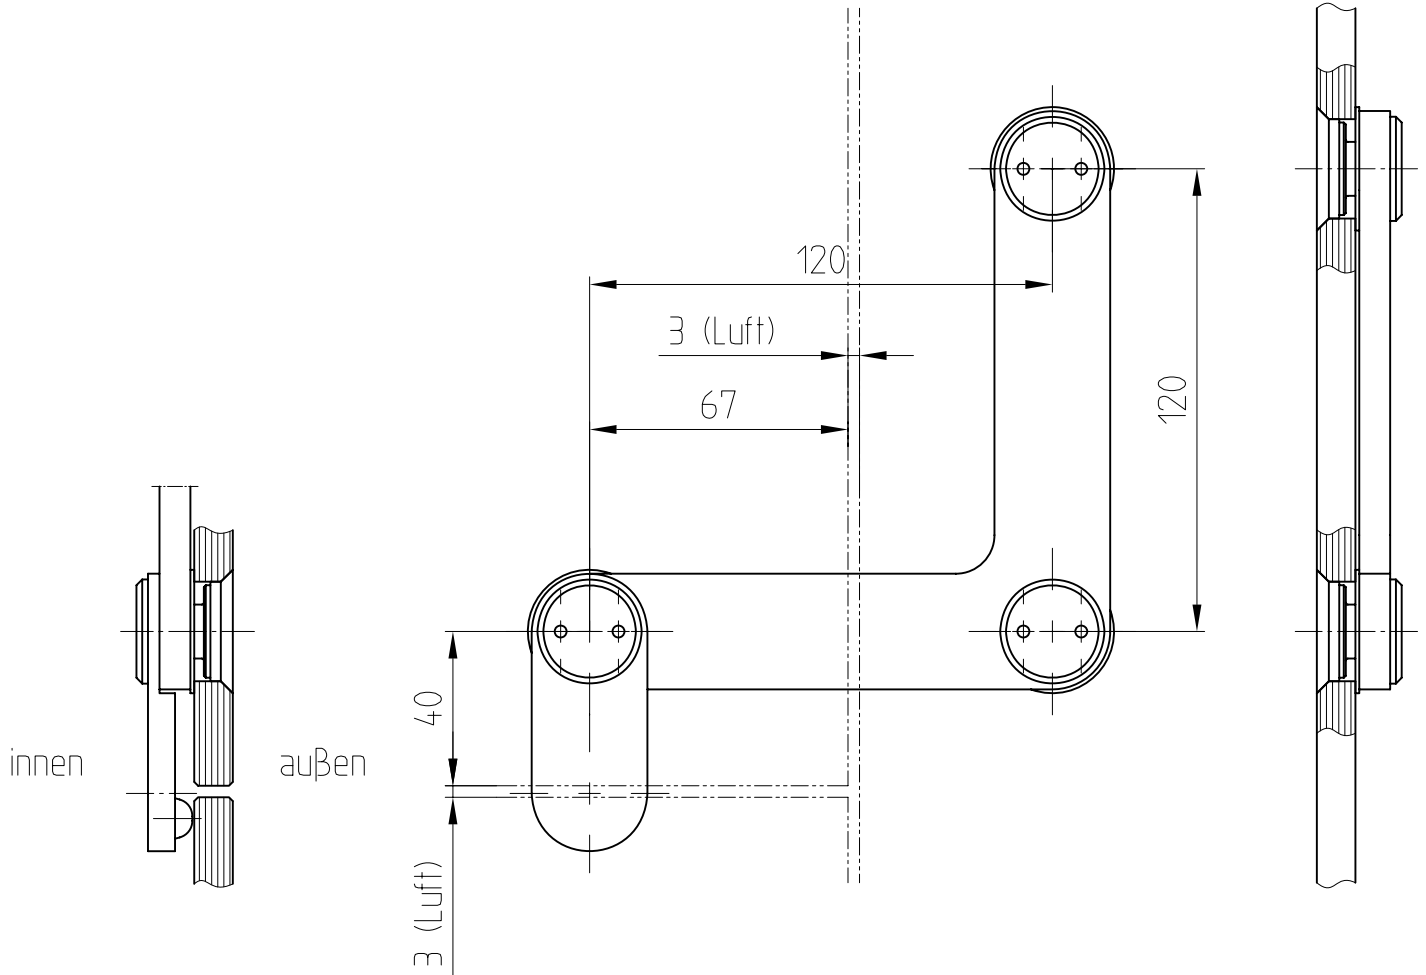

MANET Drehtürsystem

Oberlicht-/ Seitenteilverbinder mit Anschlag innen
für 8-12 mm Glas - Art. Nr. 29.322

29.322

Detail Senkbohrung