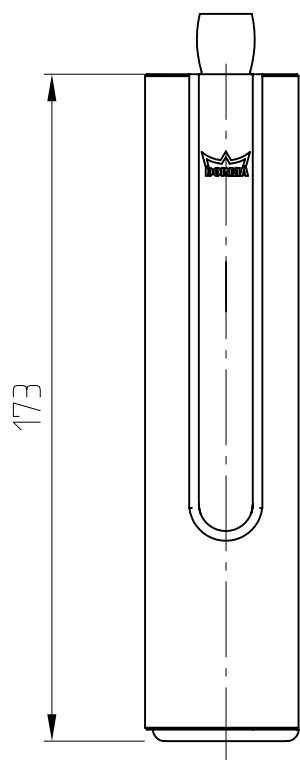

DORMA Beyond Drehen

Drehbeschlagset kurz, bestehend aus:
 Oberer Drehbeschlag mit Zapfen $\phi 15$ mm und
 unterer Drehbeschlag mit Einsatz für flachkonische
 BTS-Achse oder Rundachse

Art. Nr. 30.100 für 10 mm Glas
 Art. Nr. 30.101 für 12 mm Glas

Drehlager Art. Nr. 01.130

Befestigungsschraube
 und Dübel bauseits.

Z. B. Senkholzschraube
 DIN 7997 5x ... verzinkt
 je nach Wandbefestigung
 bzw. Dübelart

Bodenlager Art. Nr. 01.107

Bodenlager Art. Nr. 01.106