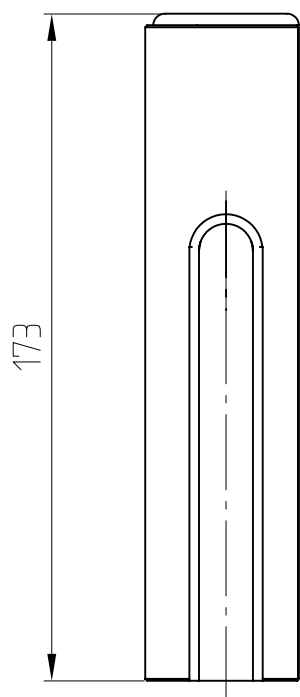

DORMA Beyond Drehen

Drehbeschlagset kurz, bestehend aus:
 Oberer Drehbeschlag mit Zapfen $\phi 15$ mm und
 unterer Drehbeschlag mit Einsatz für flachkonische
 BTS-Achse oder Rundachse

Art. Nr. 30.100 für 10 mm Glas
 Art. Nr. 30.101 für 12 mm Glas

Drehlager Art. Nr. 01.130

Befestigungsschraube
 und Dübel bauseits.

Z. B. Senkholzschraube
 DIN 7997 5x ... verzinkt
 je nach Wandbefestigung
 bzw. Dübelart

Bodenlager Art. Nr. 01.107

Bodenlager Art. Nr. 01.106