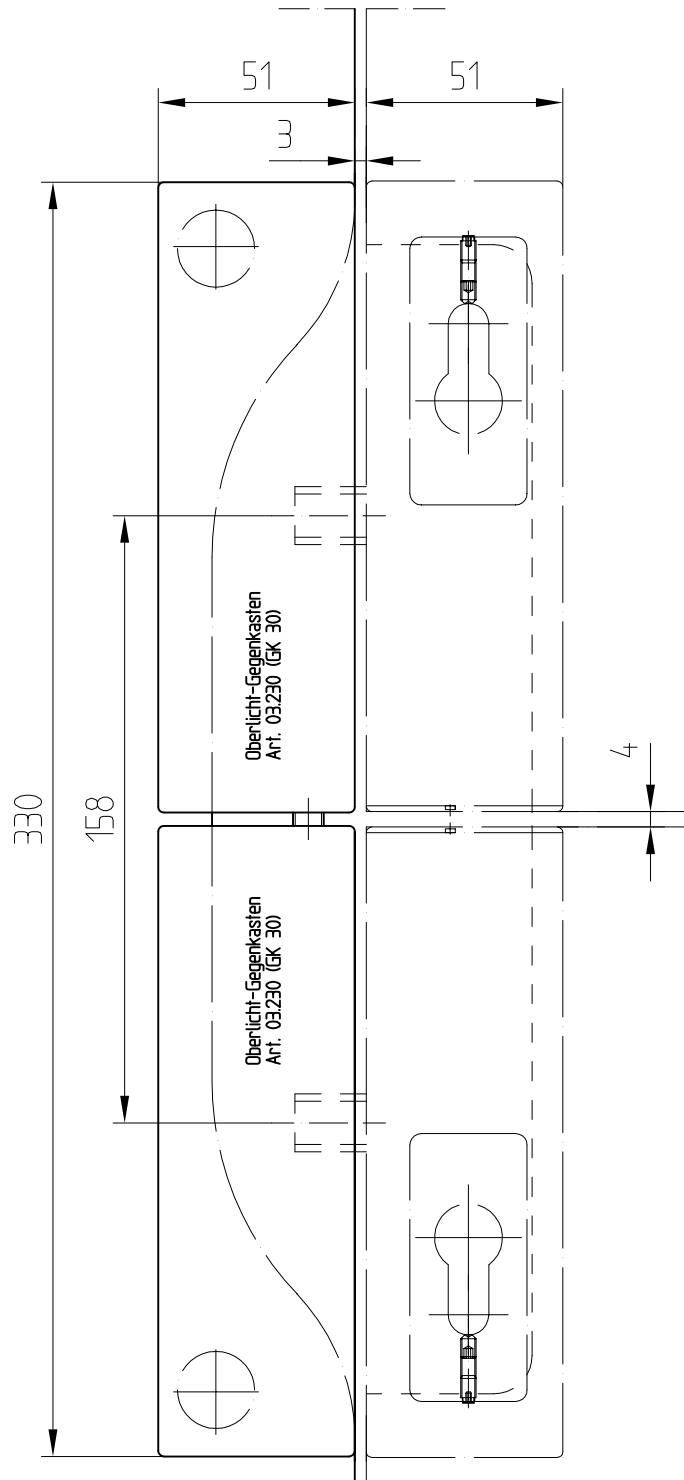

Universal-Doppelter-Oberlicht-Gegenkasten GK20
für zweiflügelige Türen
Art. Nr. 03.247

Glasbearbeitung siehe 05-071