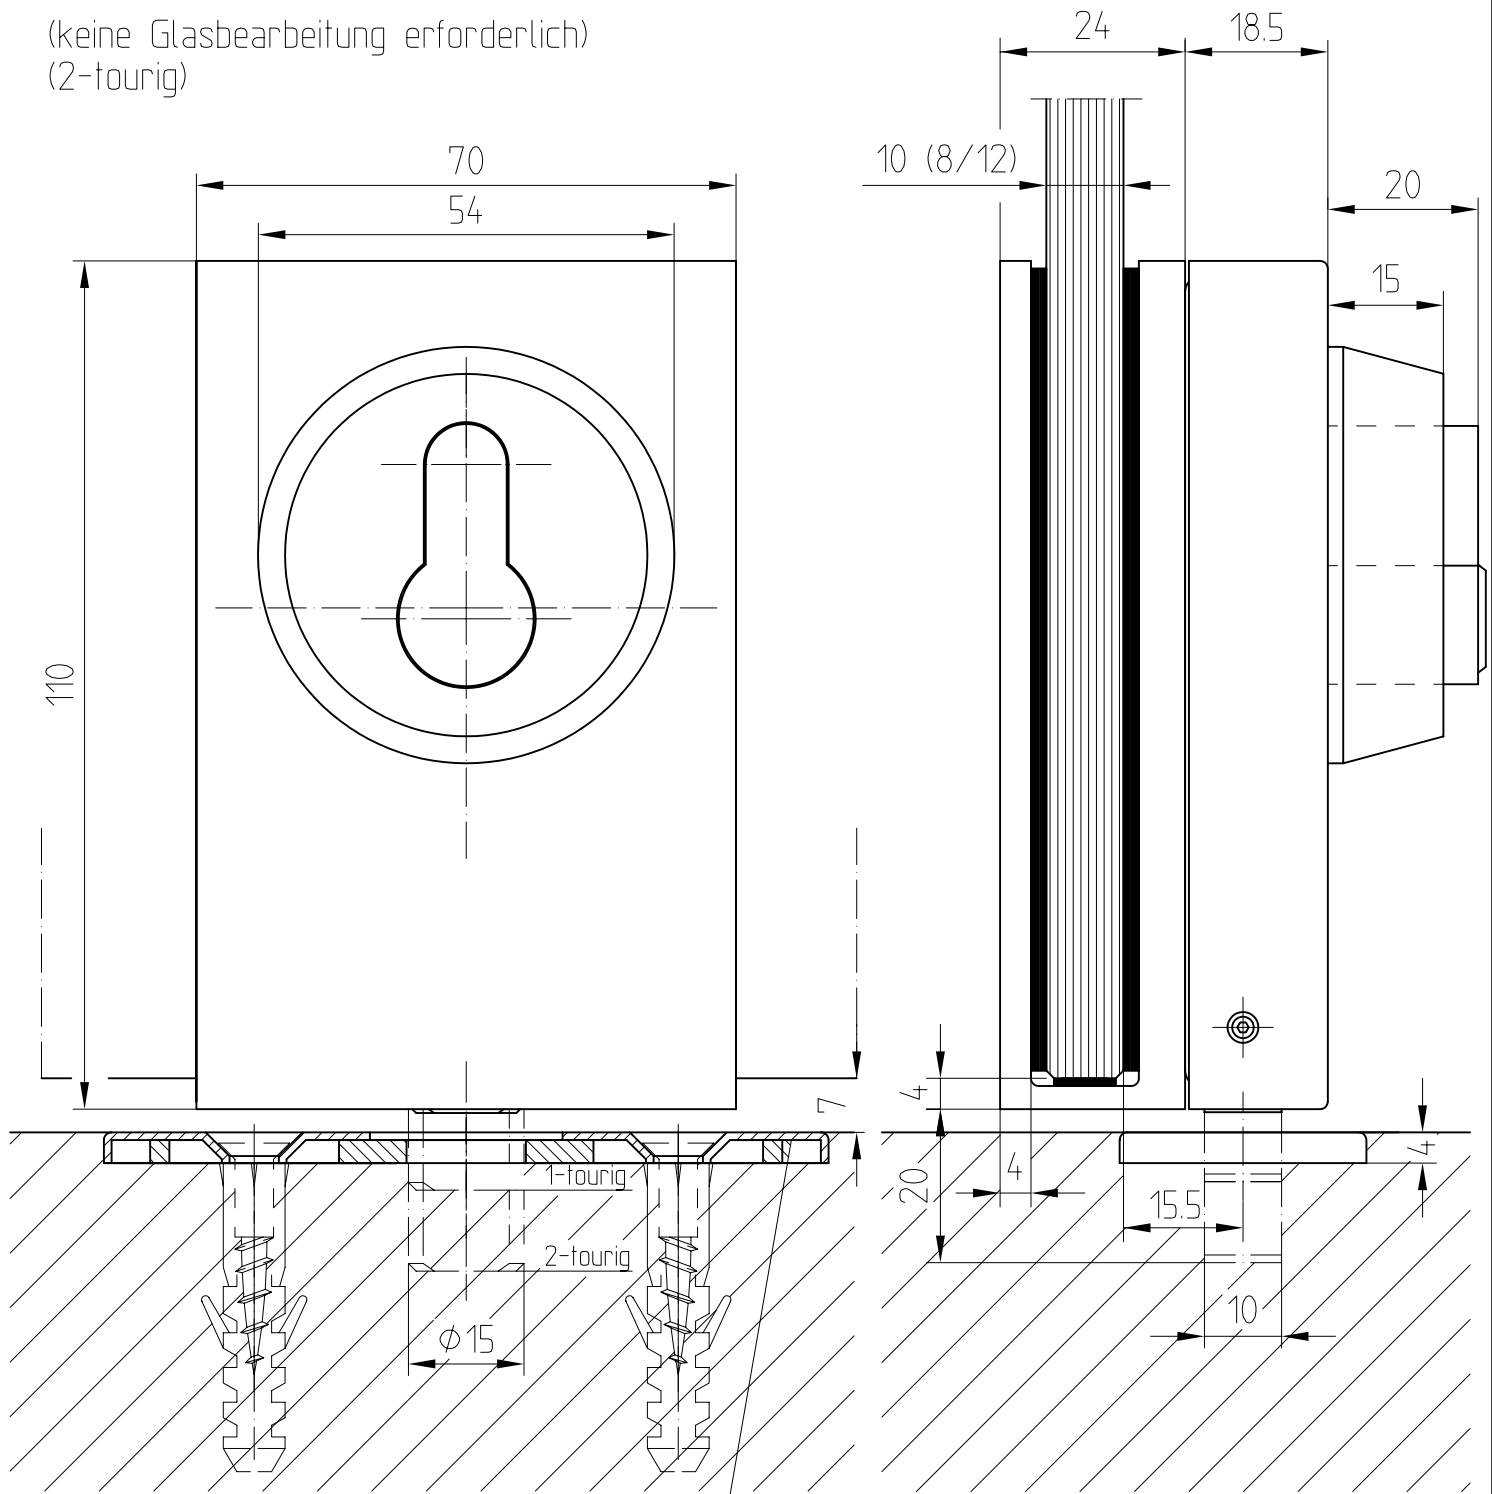

# Überschub-Eckschloß Art. No. 05.106 mit Abdeckrosette

(keine Glasbearbeitung erforderlich)  
(2-tourig)

Schließblech Art. Nr. 05.190

Bodenbuchsen siehe 05-015