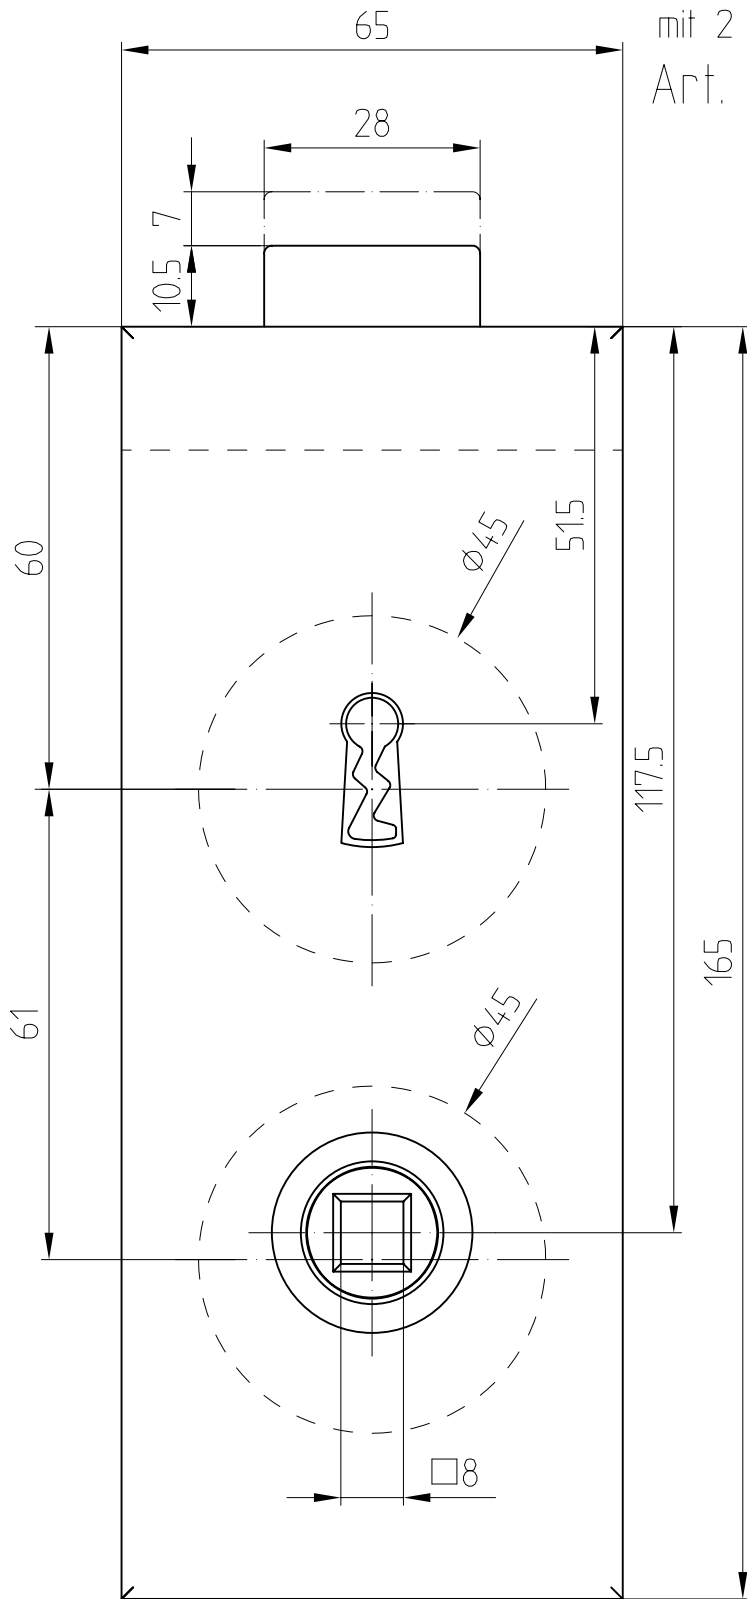

Studio-Classic-Schloß BB mit Drückerführung

10.004

mit 2 Buntbartschlüssel
Art. Nr. 10.004

F:\DATEN\DETAIL\10\10-010.DWG

1:1

10.07

10-233