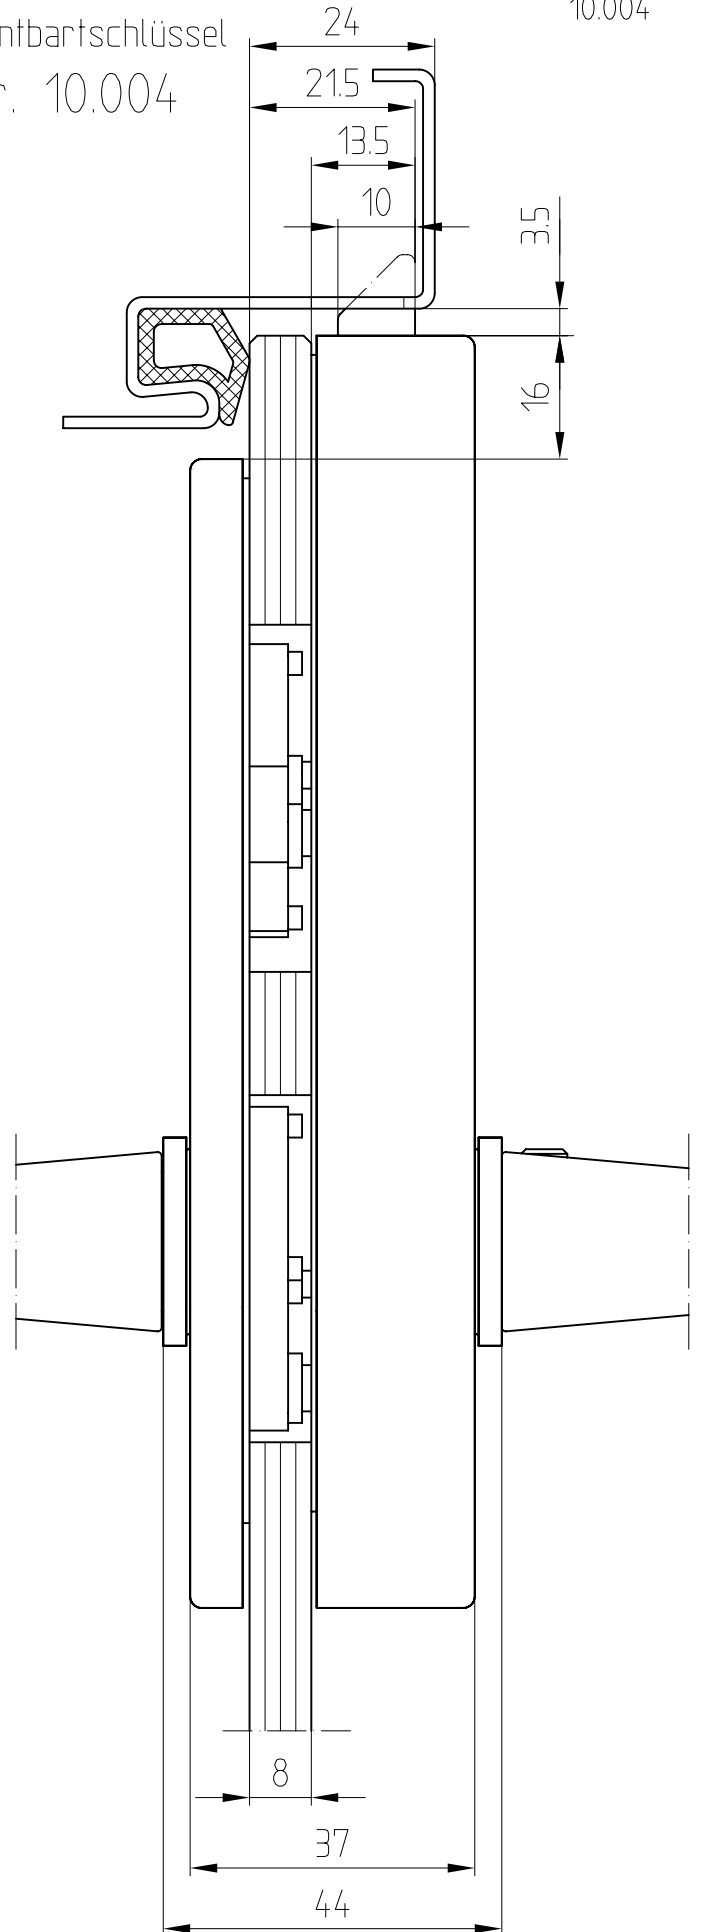

Studio-Classic-Schloß BB mit Drückerführung

10.004

mit 2 Buntbartschlüssel
Art. Nr. 10.004

F:\DATEN\DETAIL\10\10-010.DWG

1:1

10.07

10-233