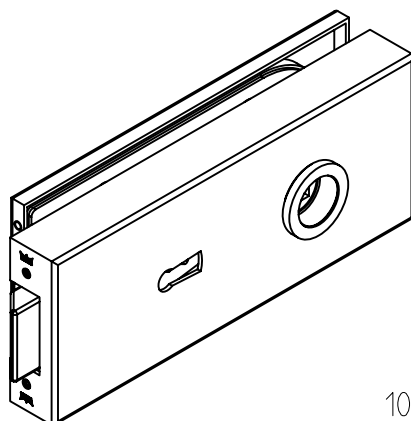

Studio-Classic-Schloß BB mit Drückerführung

10.004

mit 2 Buntbartschlüssel
Art. Nr. 10.004

F:\DATEN\DETAIL\10\10-010.DWG

1:1

10.07

10-233