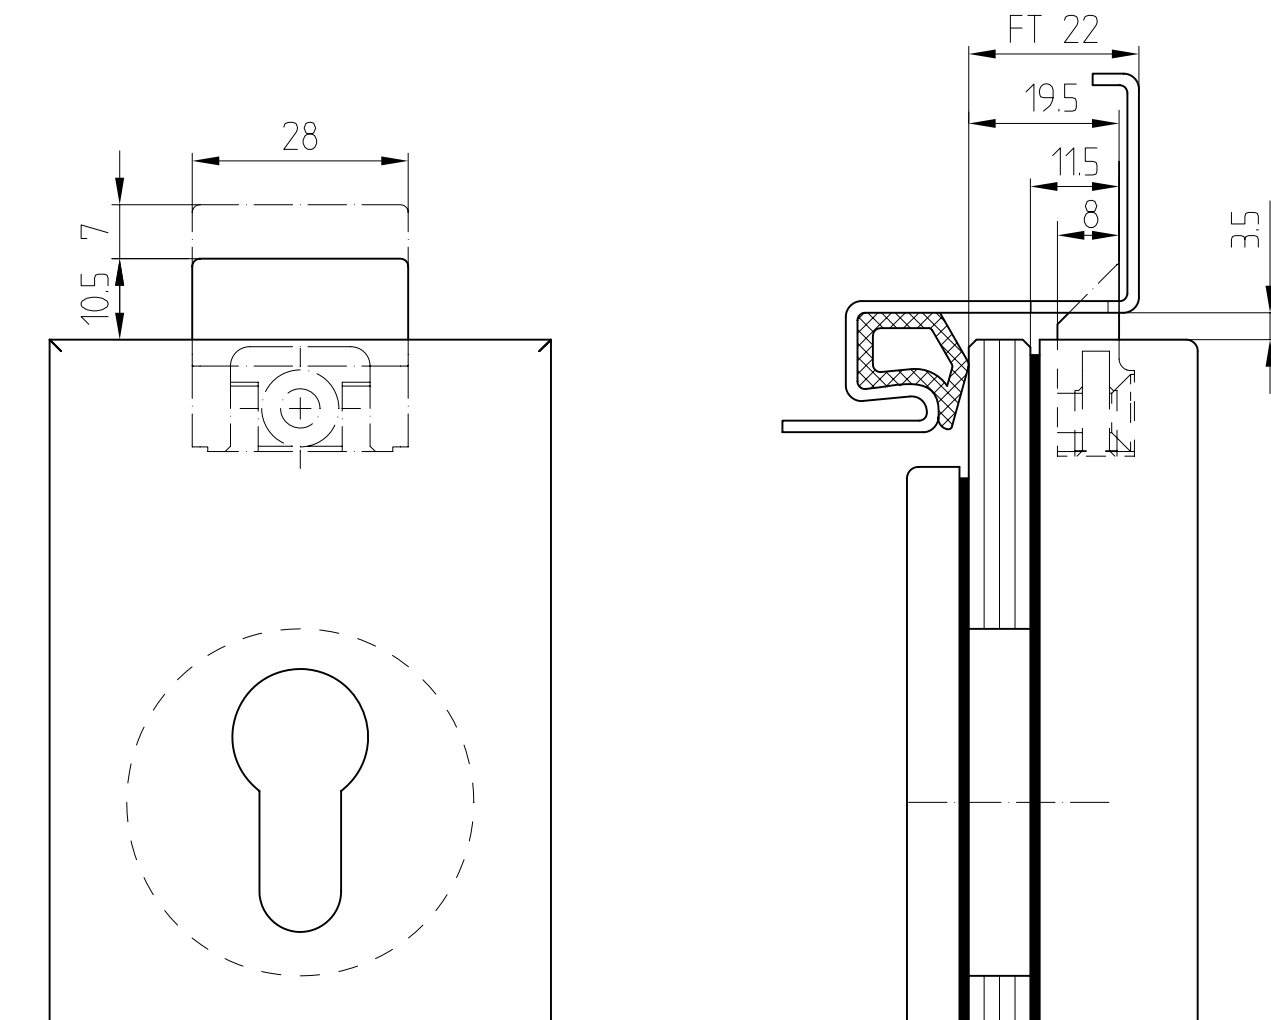

## Sonderfalle

Falle für ÖNorm Zargen bzw. für 10er Glas  
bei 24er Falztiefe,

geeignet für Studio Rondo, Classic, Gala und ARCOS

Art. Nr. 10.066