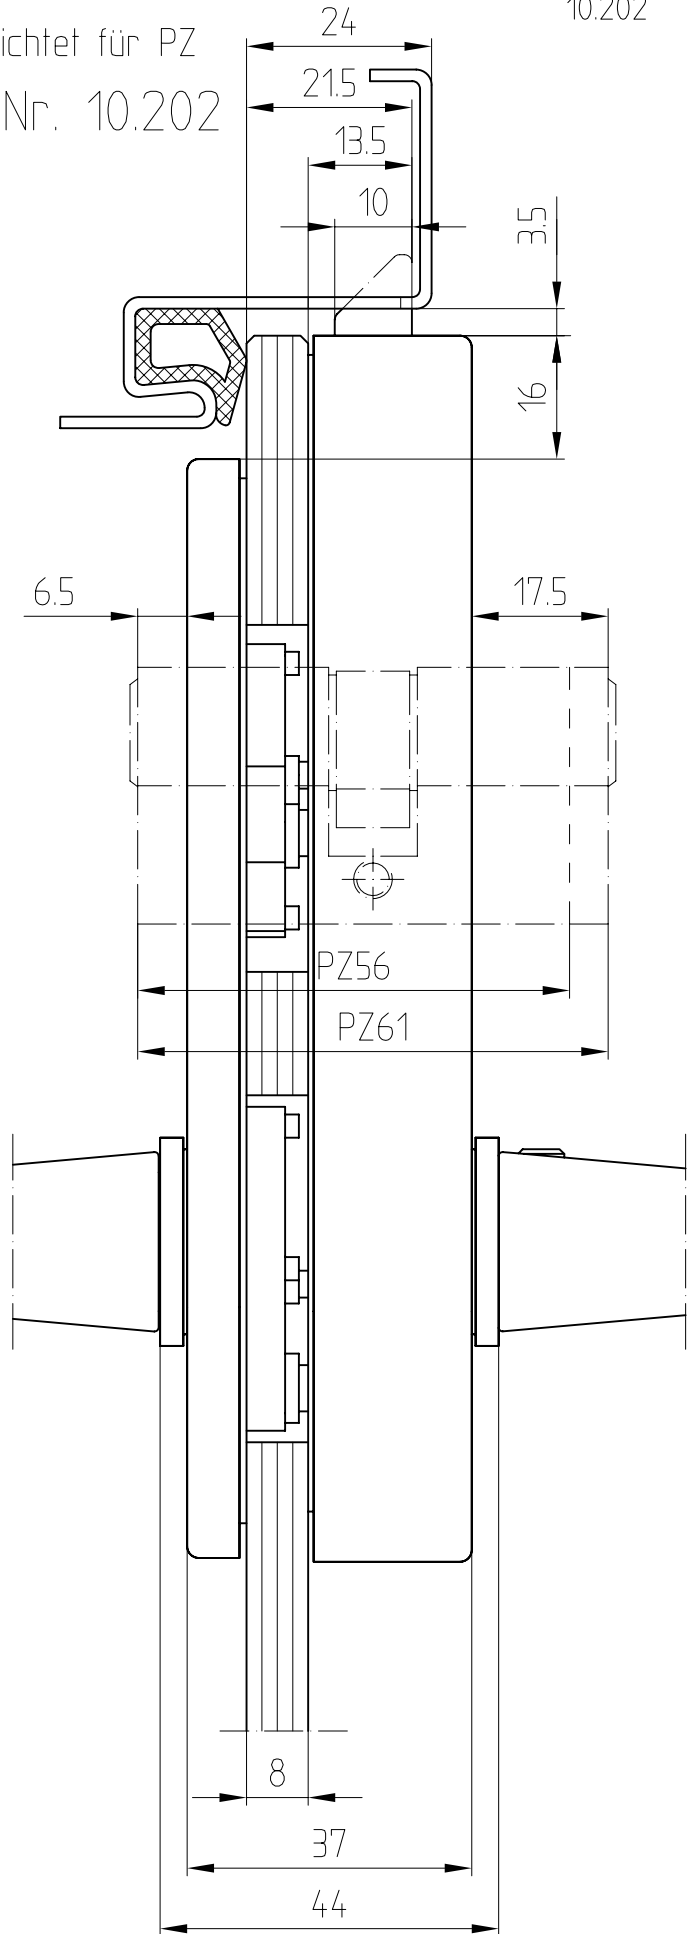

# Studio-RONDO-Schloß PZ mit Drückerführung

10.202

vorgerichtet für PZ  
Art. Nr. 10.202

F:\DATEN\DETAIL\10\10-010.DWG