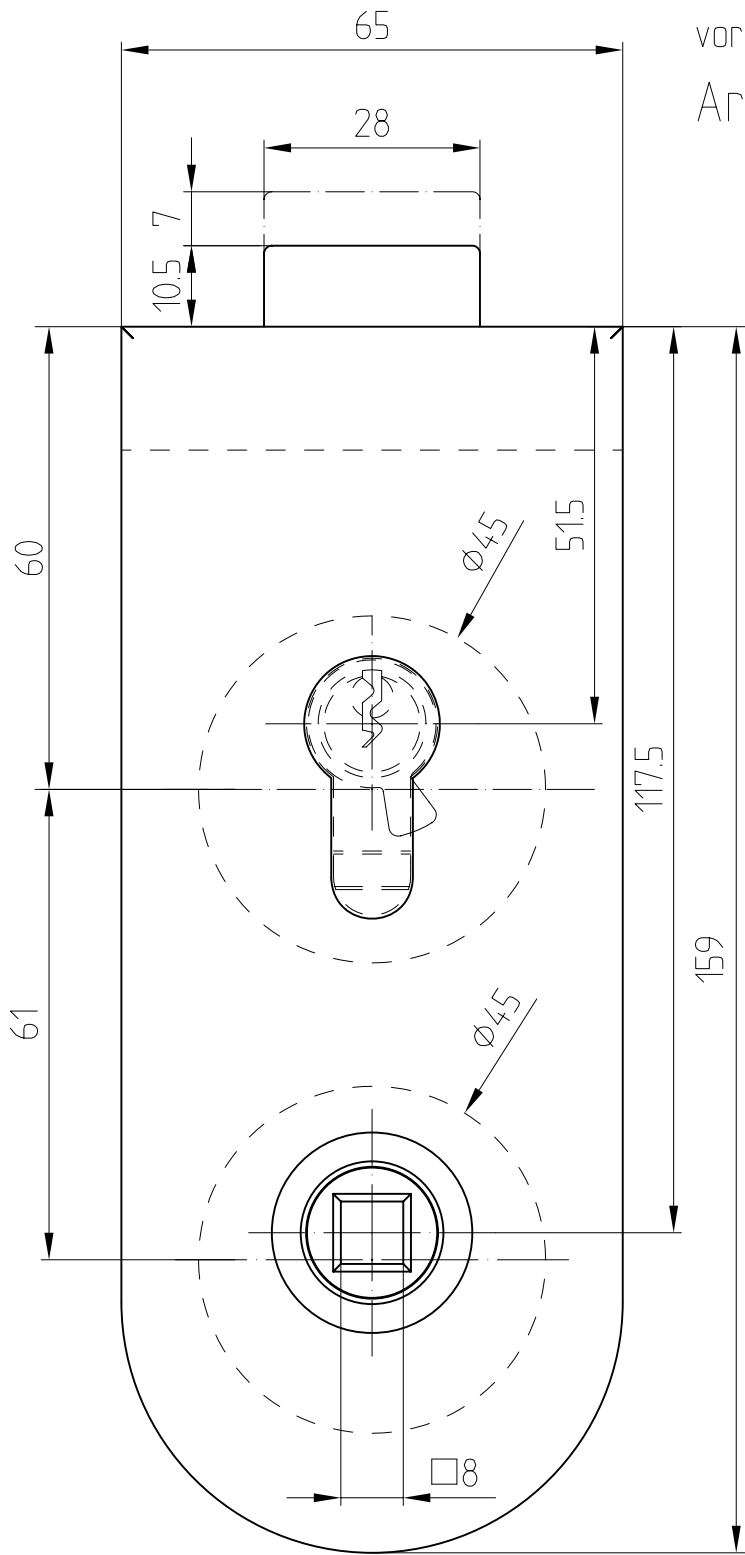

# Studio-RONDO-Schloß PZ mit Drückerführung

10.202

vorgerichtet für PZ  
Art. Nr. 10.202

F:\DATEN\DETAIL\10\10-010.DWG