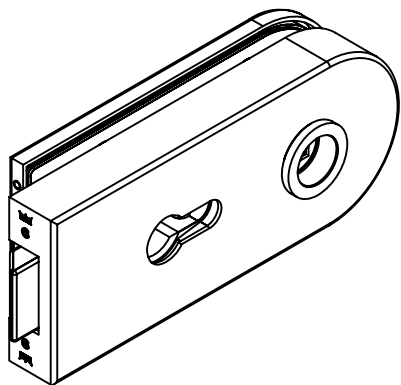

# Studio-RONDO-Schloß PZ mit Drückerführung

10.202

vorgerichtet für PZ  
Art. Nr. 10.202

F:\DATEN\DETAIL\10\10-010.DWG