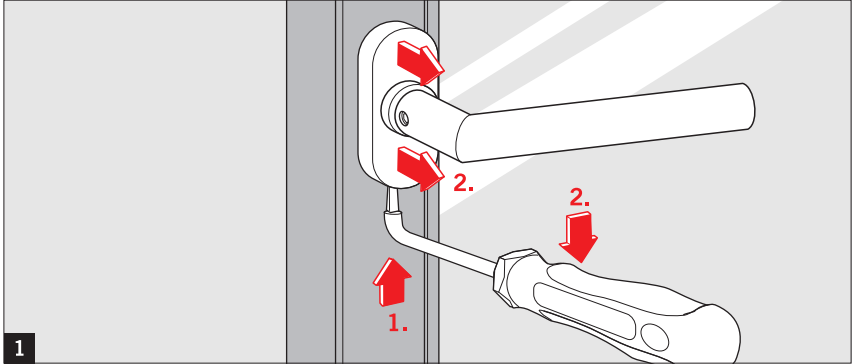

660

Zur Demontage der Oberteile das DORMA Spezialwerkzeug 660 verwenden.

For dismounting of the covers use special DORMA tool 660.

Änderungen vorbehalten  
Subject to change without notice