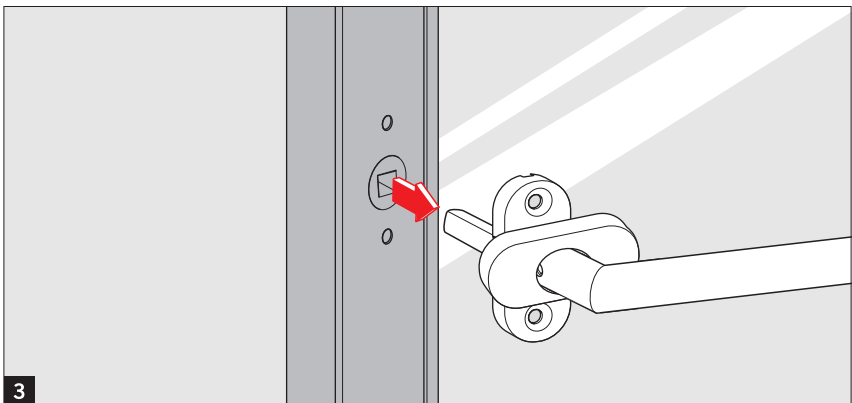

660

Zur Demontage der Oberteile das DORMA Spezialwerkzeug 660 verwenden.

For dismounting of the covers use special DORMA tool 660.

Änderungen vorbehalten  
Subject to change without notice