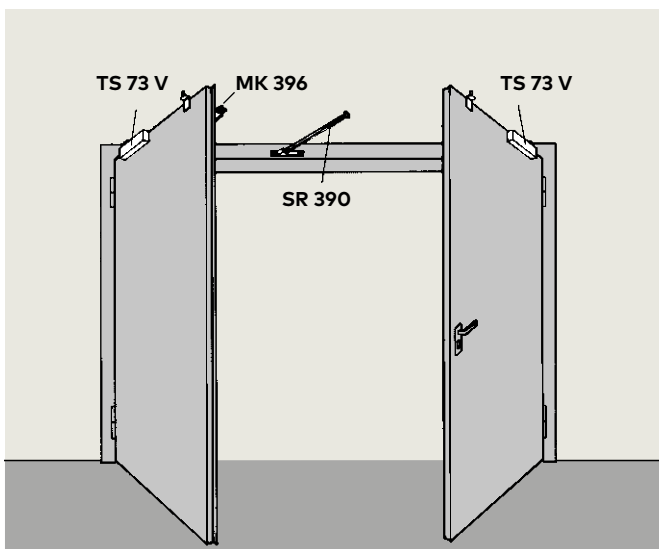

Einbaubeispiel für Schließfolgereger SR 390

In Verbindung mit dormakaba Türschließer (TS 83, TS 73 V) und Mitnehmerklappe MK 396.
Auch in Kombination mit dormakaba Bodentürschließer BTS 80 F möglich.

Ausschreibungstext

Auf die Türzarge montierter Schließfolgereger, links und rechts verwendbar, mit integrierter Teleskopfederung, Stellschrauben für nachträglichen Toleranzausgleich, einschließlich Anschlagwinkel und Befestigungszubehör.

Bauaufsichtlich zugelassen vom DIBt, Berlin, in Verbindung mit Feuer- und Rauchschutztüren.

Ausführung

- ☐ Verzinkt für Stahltüren
- ☐ Verzinkt und silberfarbig
  lackiert für Holztüren

Fabrikat:

dormakaba SR 390