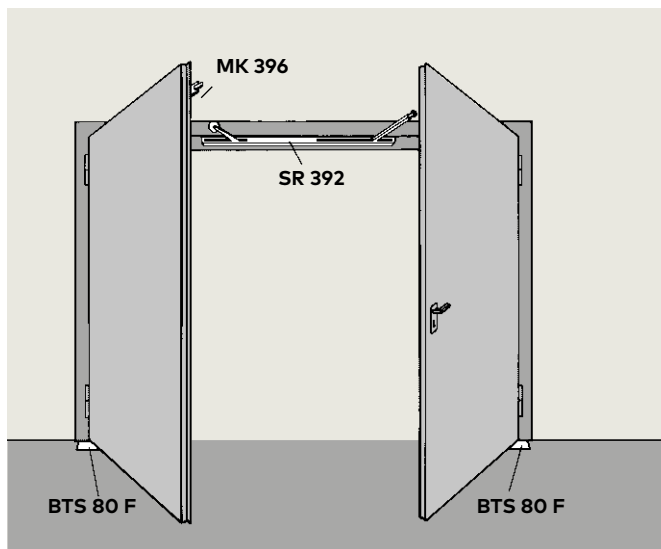

Der SR 392 ist ein Schließfolgeregler für 2-flügelige Feuer- und Rauchschutztüren.

Er wird verdeckt liegend im Türsturz oder hinter dem Türrahmen montiert, kann für links und rechts verwendet werden und eignet sich auch für Kombinationen von breiten und schmalen Türflügeln. Durch Stützhebel (Gangflügel) und Auslöserolle (Standflügel) wird die folgerichtige Schließung der Türflügel immer gewährleistet.

Zertifiziert nach ISO 9001.