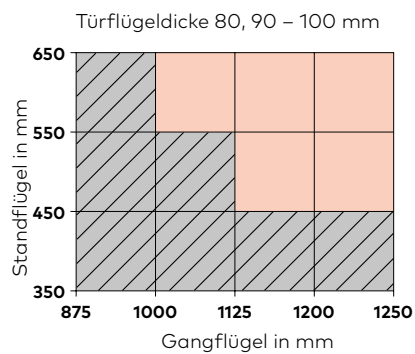

Ausführung

- Größe 1 verzinkt, Länge 1050 mm (Türflügelbreite > 800 mm)
- Größe 2 verzinkt, Länge 650 mm (Türflügelbreite < 800 mm)

Fabrikat:

dormakaba SR 390

Einbauvarianten für SR 392

Bestimmung der Schließfolgeregrößen SR 392 bei unterschiedlichen Türflügelbreiten

- Größe 1 = 1050 mm lang
- ▨ Größe 2 = 650 mm lang

Auf der Grenzlinie von Größe 1 zu Größe 2 ist Größe 2 einzusetzen.

Mitnehmerklappe MK 396

Mitnehmerklappe MK 396 für 2-flügelige Türen in Verbindung mit dormakaba Schließfolgeregler