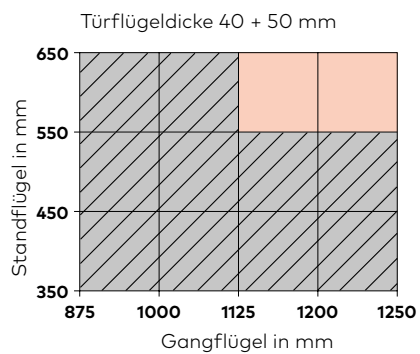

Ausführung

- Größe 1 verzinkt, Länge 1050 mm (Türflügelbreite > 800 mm)
- Größe 2 verzinkt, Länge 650 mm (Türflügelbreite < 800 mm)

Fabrikat:

dormakaba SR 390

Einbauvarianten für SR 392

Bestimmung der Schließfolgeregrößen SR 392 bei unterschiedlichen Türflügelbreiten

- Größe 1 = 1050 mm lang
- ▨ Größe 2 = 650 mm lang

Auf der Grenzlinie von Größe 1 zu Größe 2 ist Größe 2 einzusetzen.

Mitnehmerklappe MK 396

Mitnehmerklappe MK 396 für 2-flügelige Türen in Verbindung mit dormakaba Schließfolgeregler