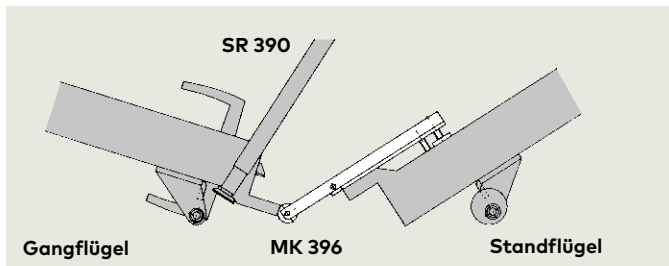

Maß 63 = gleiche Türflügelbreiten

Für unterschiedliche Türflügelbreiten siehe Maß X im Diagramm der Montageanleitung.