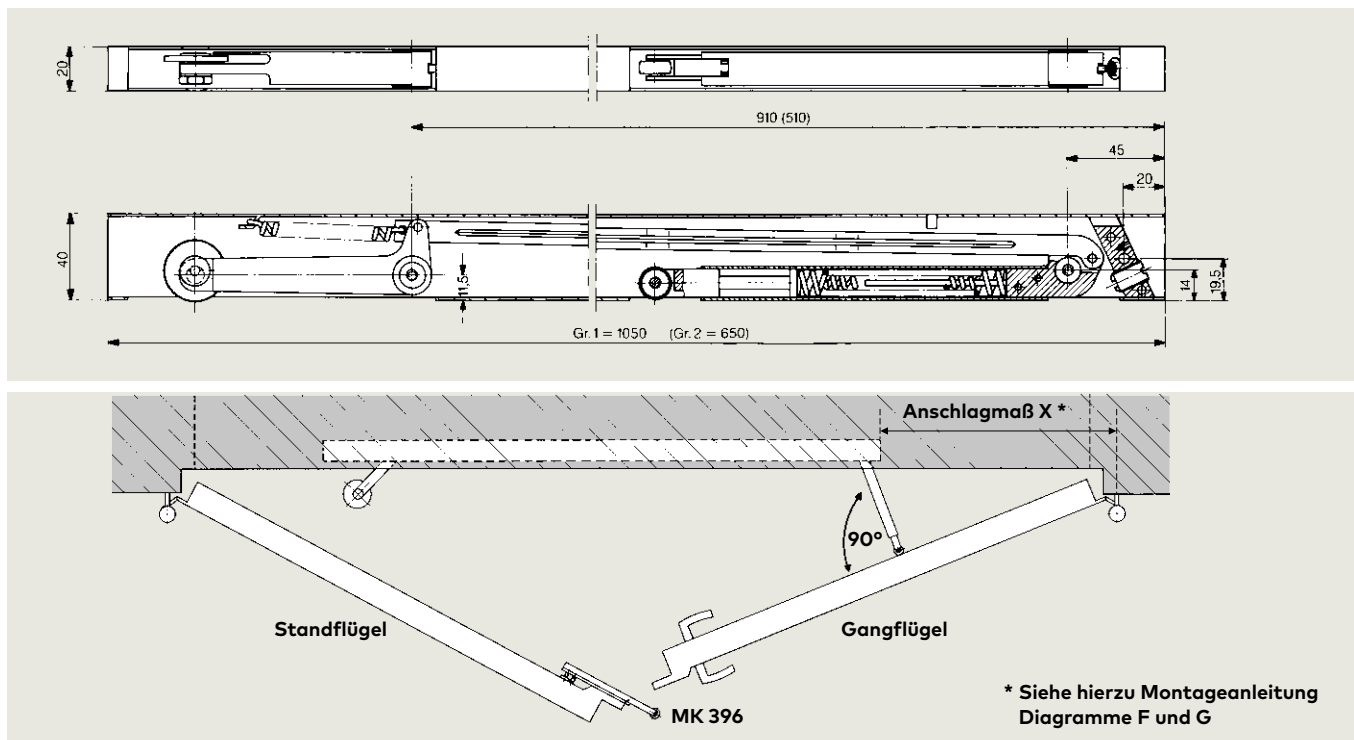

Schließfolger SR

Schließfolgereger SR 390, aufliegend

Der SR 390 ist ein bewährter, rein mechanisch arbeitender Schließfolgereger für 2-flügelige Feuer- und Rauchschutztüren.

Er wird auf der Türzarge montiert und ist links und rechts verwendbar. Der SR 390 gewährleistet die folgerichtige Schließung der Türflügel.

Zertifiziert nach ISO 9001.

F Eignungsnachweis

Der SR 390 ist vom MPA NRW, Dortmund, nach EN 1158 geprüft und güteüberwacht und hat die **CE**-Kennzeichnung für Bauprodukte.

Der SR 390 ist vom DIBt, Berlin, in Verbindung mit Feuer- und Rauchschutztüren allgemein bauaufsichtlich zugelassen. Abnahmeprüfung vorgeschrieben.

Auf die Türzarge montierter Schließfolgereger, links und rechts verwendbar, mit integrierter Teleskopfederung, Stellschrauben für nachträglichen Toleranzausgleich, einschließlich Anschlagwinkel und Befestigungszubehör.

Schließfolgeregler SR 392, verdeckt liegend

Der SR 392 ist ein Schließfolgeregler für 2-flügelige Feuer- und Rauchschutztüren.

Er wird verdeckt liegend im Türsturz oder hinter dem Türrahmen montiert, kann für links und rechts verwendet werden und eignet sich auch für Kombinationen von breiten und schmalen Türflügeln. Durch Stützhebel (Gangflügel) und Auslöserolle (Standflügel) wird die folgerichtige Schließung der Türflügel immer gewährleistet.