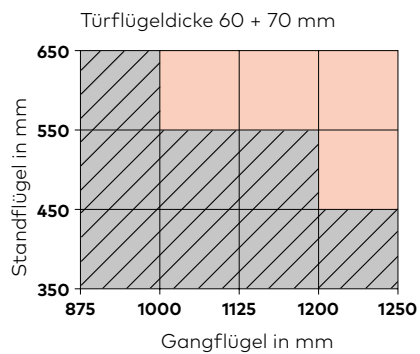

Ausführung

- Größe 1 verzinkt, Länge 1050 mm (Türflügelbreite > 800 mm)
- Größe 2 verzinkt, Länge 650 mm (Türflügelbreite < 800 mm)

Fabrikat:

dormakaba SR 390

Einbauvarianten für SR 392

Bestimmung der Schließfolgeregrößen SR 392 bei unterschiedlichen Türflügelbreiten

- Größe 1 = 1050 mm lang
- ▨ Größe 2 = 650 mm lang

Auf der Grenzlinie von Größe 1 zu Größe 2 ist Größe 2 einzusetzen.

Mitnehmerklappe MK 396

Mitnehmerklappe MK 396 für 2-flügelige Türen in Verbindung mit dormakaba Schließfolgeregler