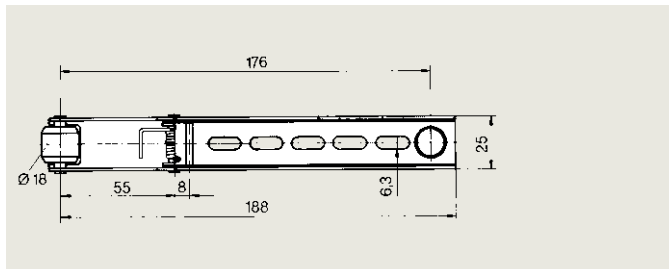

Schließfolger SR

Schließfolgereger SR 390, aufliegend

Der SR 390 ist ein bewährter, rein mechanisch arbeitender Schließfolgereger für 2-flügelige Feuer- und Rauchschutztüren.

Er wird auf der Türzarge montiert und ist links und rechts verwendbar. Der SR 390 gewährleistet die folgerichtige Schließung der Türflügel.

Ausführung

- Größe 1 verzinkt, Länge 1050 mm (Türflügelbreite > 800 mm)
- Größe 2 verzinkt, Länge 650 mm (Türflügelbreite < 800 mm)

Fabrikat:

dormakaba SR 390

Einbauvarianten für SR 392

Bestimmung der Schließfolgeregrößen SR 392 bei unterschiedlichen Türflügelbreiten

- Größe 1 = 1050 mm lang
- ▨ Größe 2 = 650 mm lang

Auf der Grenzlinie von Größe 1 zu Größe 2 ist Größe 2 einzusetzen.

Mitnehmerklappe MK 396

Mitnehmerklappe MK 396 für 2-flügelige Türen in Verbindung mit dormakaba Schließfolgeregler