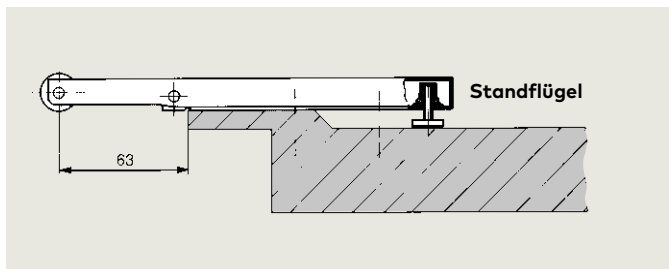

Schließfolger SR

Schließfolgereger SR 390, aufliegend

Der SR 390 ist ein bewährter, rein mechanisch arbeitender Schließfolgereger für 2-flügelige Feuer- und Rauchschutztüren.

Er wird auf der Türzarge montiert und ist links und rechts verwendbar. Der SR 390 gewährleistet die folgerichtige Schließung der Türflügel.

Ausführung

- Größe 1 verzinkt, Länge 1050 mm (Türflügelbreite > 800 mm)
- Größe 2 verzinkt, Länge 650 mm (Türflügelbreite < 800 mm)

Fabrikat:

dormakaba SR 390

Einbauvarianten für SR 392

Bestimmung der Schließfolgeregrößen SR 392 bei unterschiedlichen Türflügelbreiten

- Größe 1 = 1050 mm lang
- ▨ Größe 2 = 650 mm lang

Auf der Grenzlinie von Größe 1 zu Größe 2 ist Größe 2 einzusetzen.

Mitnehmerklappe MK 396

Mitnehmerklappe MK 396 für 2-flügelige Türen in Verbindung mit dormakaba Schließfolgeregler

Wird eine 2-flügelige Tür über den Standflügel geöffnet, nimmt die am Standflügel montierte Mitnehmerklappe den Gangflügel soweit mit, dass der Stützhebel bzw. der Regelarm des Schließfolgereglers den Gangflügel abstützen kann und damit die richtige Schließfolge der Tür sicherstellt.