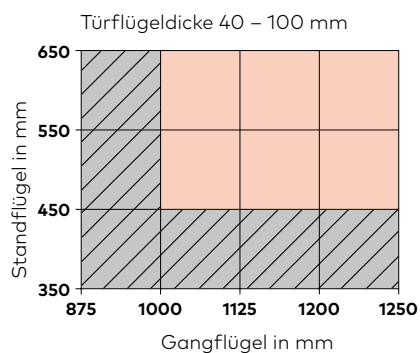

Ausführung

- Größe 1 verzinkt, Länge 1050 mm (Türflügelbreite > 800 mm)
- Größe 2 verzinkt, Länge 650 mm (Türflügelbreite < 800 mm)

Fabrikat:

dormakaba SR 390

Einbauvarianten für SR 392

Bestimmung der Schließfolgeregrößen SR 392 bei unterschiedlichen Türflügelbreiten

- Größe 1 = 1050 mm lang
- ▨ Größe 2 = 650 mm lang

Auf der Grenzlinie von Größe 1 zu Größe 2 ist Größe 2 einzusetzen.

Mitnehmerklappe MK 396

Mitnehmerklappe MK 396 für 2-flügelige Türen in Verbindung mit dormakaba Schließfolgeregler