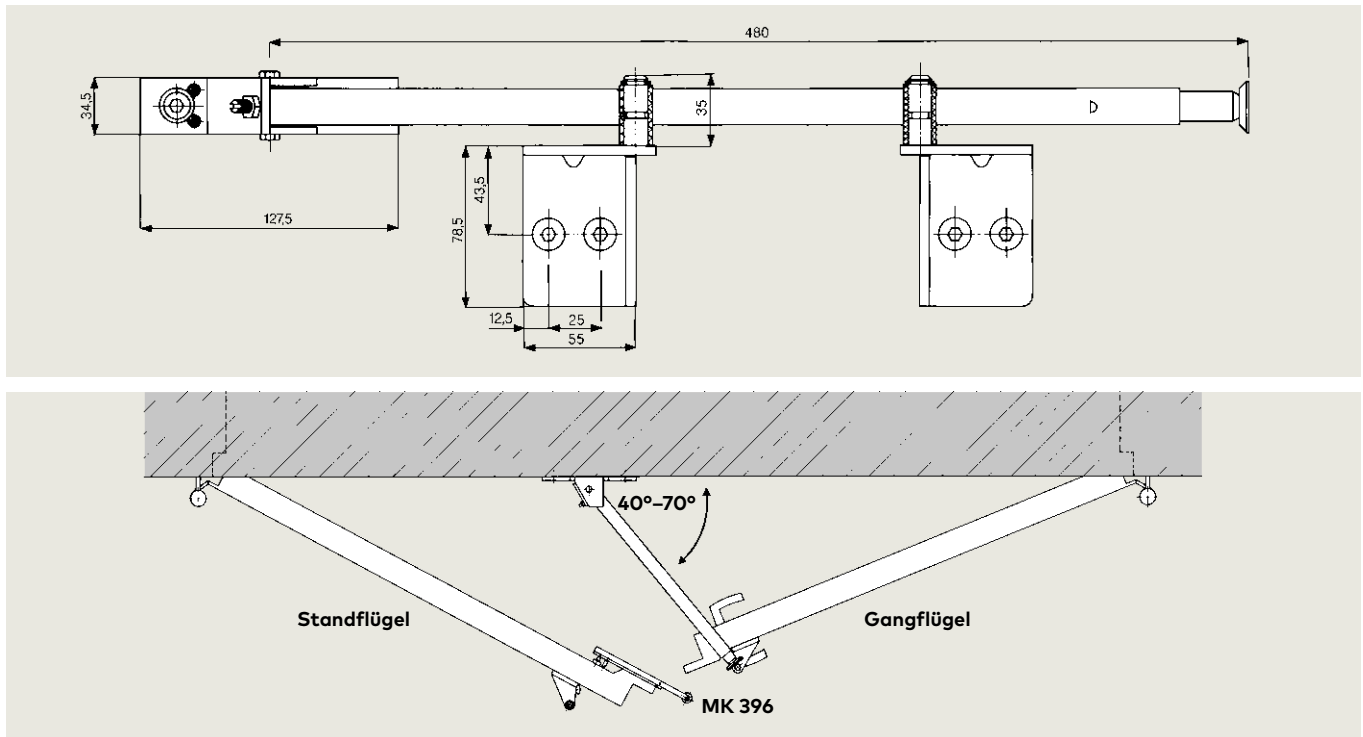

Schließfolger SR

Schließfolgereger SR 390, aufliegend

Der SR 390 ist ein bewährter, rein mechanisch arbeitender Schließfolgereger für 2-flügelige Feuer- und Rauchschutztüren.

Er wird auf der Türzarge montiert und ist links und rechts verwendbar. Der SR 390 gewährleistet die folgerichtige Schließung der Türflügel.

Zertifiziert nach ISO 9001.

F Eignungsnachweis

Der SR 390 ist vom MPA NRW, Dortmund, nach EN 1158 geprüft und güteüberwacht und hat die **CE**-Kennzeichnung für Bauprodukte.

Der SR 390 ist vom DIBt, Berlin, in Verbindung mit Feuer- und Rauchschutztüren allgemein bauaufsichtlich zugelassen. Abnahmeprüfung vorgeschrieben.

Auf die Türzarge montierter Schließfolgereger, links und rechts verwendbar, mit integrierter Teleskopfederung, Stellschrauben für nachträglichen Toleranzausgleich, einschließlich Anschlagwinkel und Befestigungszubehör.

Schließfolgeregler SR 392, verdeckt liegend

Der SR 392 ist ein Schließfolgeregler für 2-flügelige Feuer- und Rauchschutztüren.

Er wird verdeckt liegend im Türsturz oder hinter dem Türrahmen montiert, kann für links und rechts verwendet werden und eignet sich auch für Kombinationen von breiten und schmalen Türflügeln. Durch Stützhebel (Gangflügel) und Auslöserolle (Standflügel) wird die folgerichtige Schließung der Türflügel immer gewährleistet.