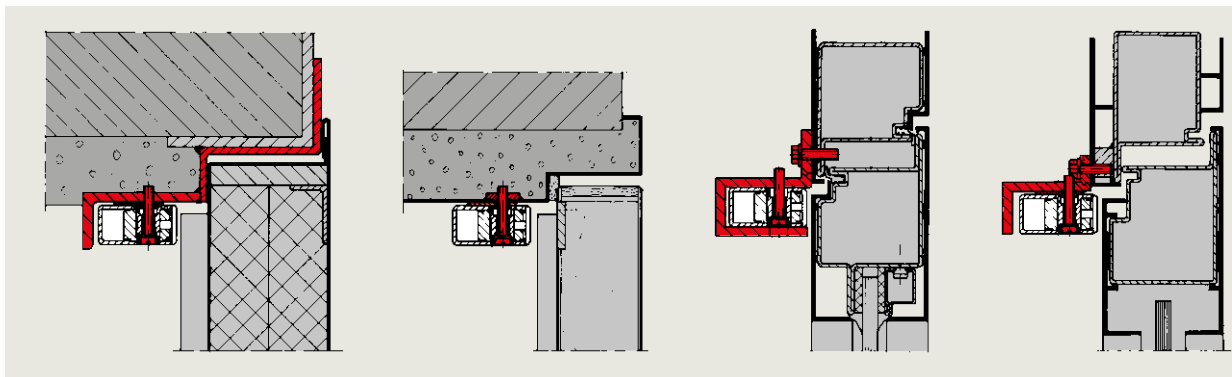

Schließfolger SR

Schließfolgereger SR 390, aufliegend

Der SR 390 ist ein bewährter, rein mechanisch arbeitender Schließfolgereger für 2-flügelige Feuer- und Rauchschutztüren.

Er wird auf der Türzarge montiert und ist links und rechts verwendbar. Der SR 390 gewährleistet die folgerichtige Schließung der Türflügel.

Ausschreibungstext

Verdeckt liegender Schließfolgeregler, links und rechts verwendbar, mit integrierter Teleskopfederung, Stellschraube zur Einstellung des Stützhebels und einstellbarer exzentrisch gelagerter Auslöserolle. Bauaufsichtlich zugelassen vom DIBt, Berlin, in Verbindung mit Feuer- und Rauchschutztüren.

Ausführung

- Größe 1 verzinkt, Länge 1050 mm (Türflügelbreite > 800 mm)
- Größe 2 verzinkt, Länge 650 mm (Türflügelbreite < 800 mm)

Fabrikat:

dormakaba SR 390

Einbauvarianten für SR 392

Bestimmung der Schließfolgeregrößen SR 392 bei unterschiedlichen Türflügelbreiten