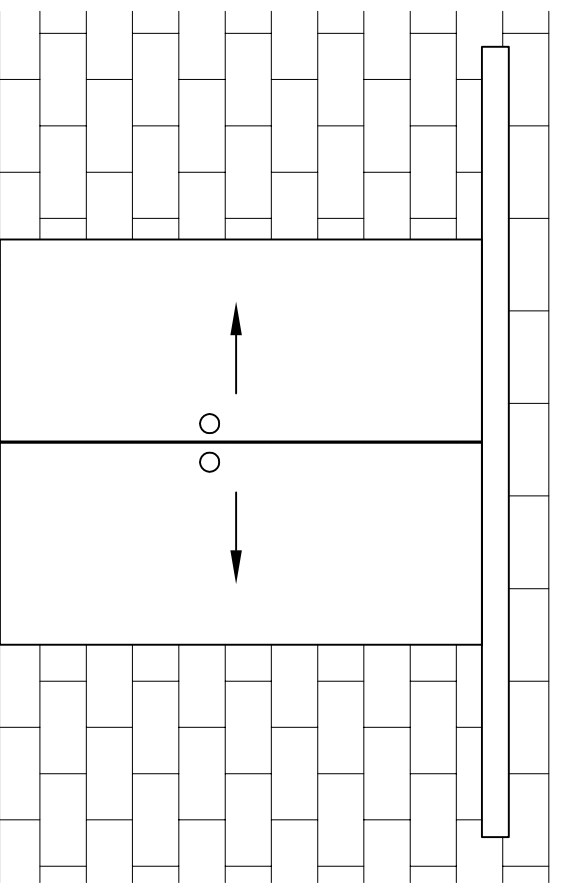

Deckenbefestigung mit Seitenteil

Wandbefestigung ohne Seitenteil

RS-120 Syncro

minimale Glasbreite 555

max. Flügelbreite 1000mm

max. Flügelgewicht 80kg

Seillänge = 2 x Laufschienenlänge + 500mm

07-080