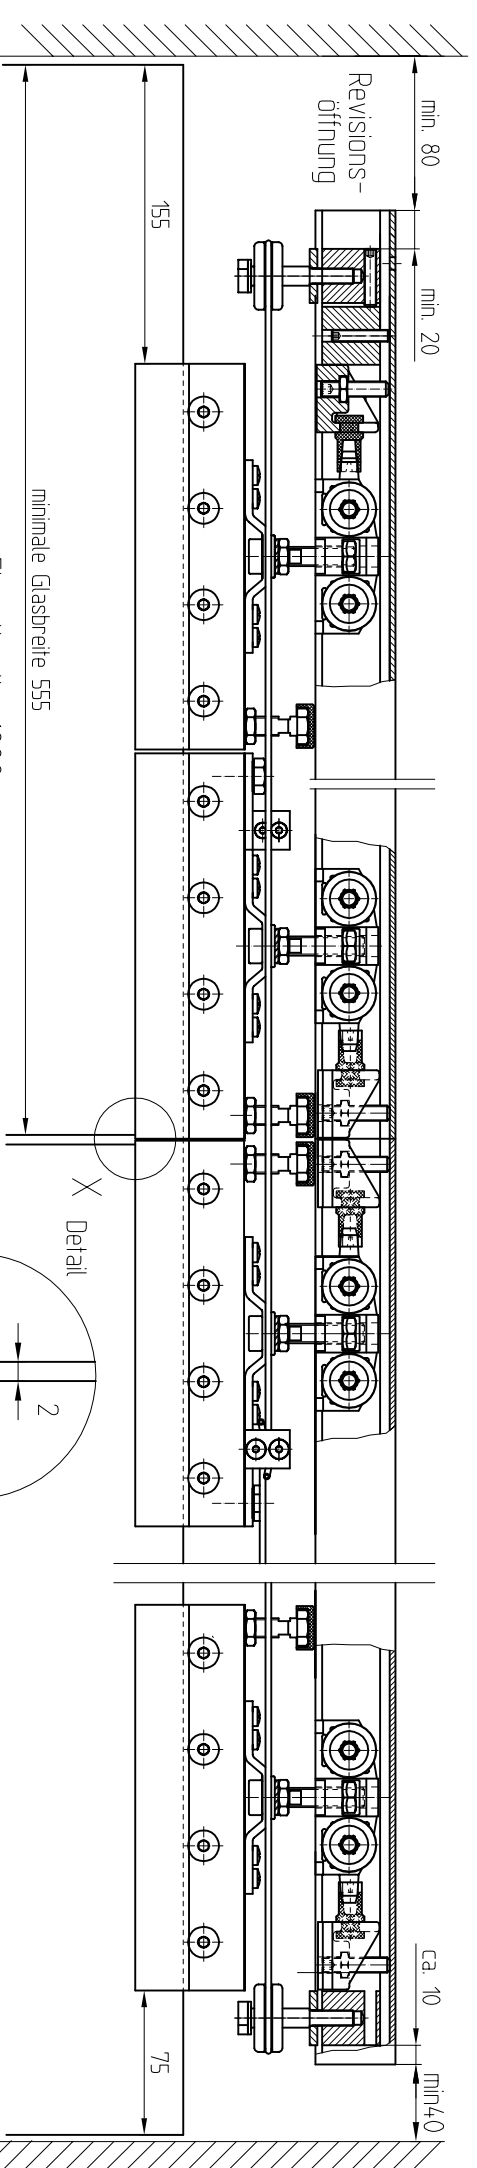

Deckenbefestigung mit Seitenteil

Wandbefestigung ohne Seitenteil

RS-120 Syncro

minimale Glasbreite 555

max. Flügelbreite 1000mm

max. Flügelgewicht 80kg

Seillänge = 2 x Laufschienenlänge + 500mm

07-080