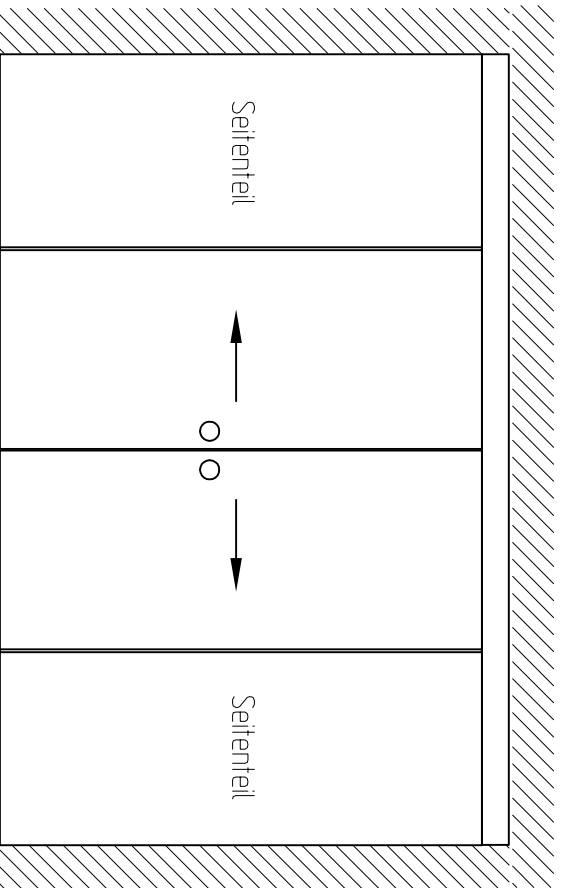

Deckenbefestigung mit Seitenteil

Wandbefestigung ohne Seitenteil

RS-120 Syncro

minimale Glasbreite 555

max. Flügelbreite 1000mm

max. Flügelgewicht 80kg

Seillänge = 2 x Laufschienenlänge + 500mm

07-080