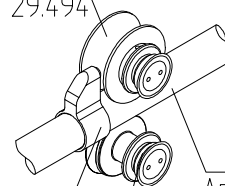

Türstopper rechts und links verwendbar

Rolle am Glas
Art. Nr.: 29.494