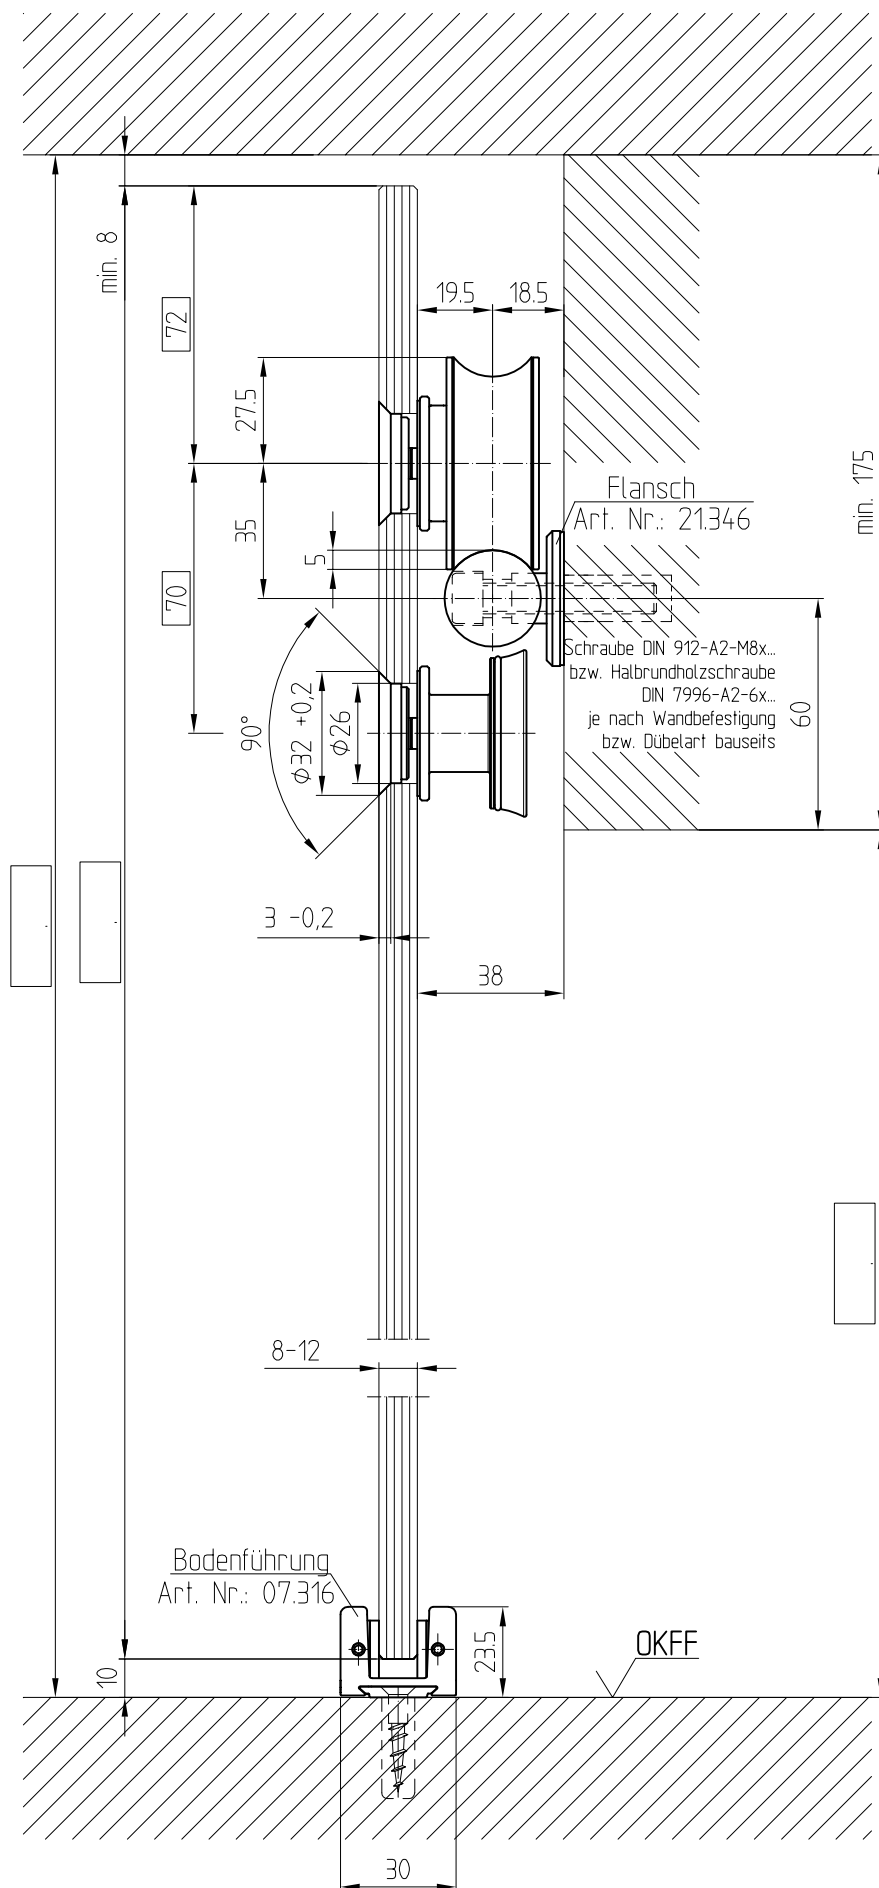

Manet - Rolle am Glas (Wandbefestigung)

8-12mm Glas, versenkte Punkthalter, Laufschiene (gebohrt)

Flügelgewicht: max. 80kg
 Flügelbreite: max. 1500mm
 Flügelhöhe: max. 3000mm
 Werkstoff: 14305 / A2

Türstopper rechts und links verwendbar

Rolle am Glas
 Art. Nr.: 29.494

Laufschiene
 Art. Nr.: 21.406
 (Detail 29-047)

Türstopper
 Art. Nr.: 29.493

Aushebeschütz
 Art. Nr.: 29.497

Alternativ-Bodenführung