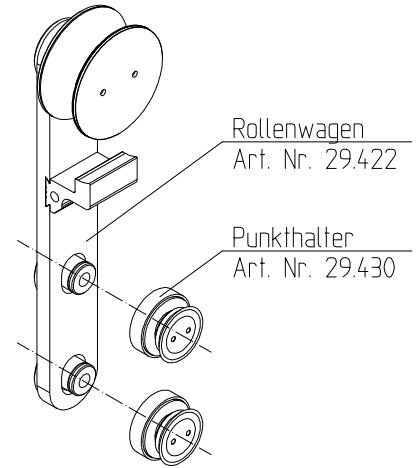

Manet-Rollenwagen Classic (Wandbefestigung)

8-12mm Glas, versenkte Punkthalter, Laufschiene (gebohrt)

Flügelgewicht: max. 120kg
 Flügelbreite: max. 1500mm
 Flügelhöhe: max. 3000mm
 Werkstoff: 1.4305 / A2

Alternativ-Bodenführung