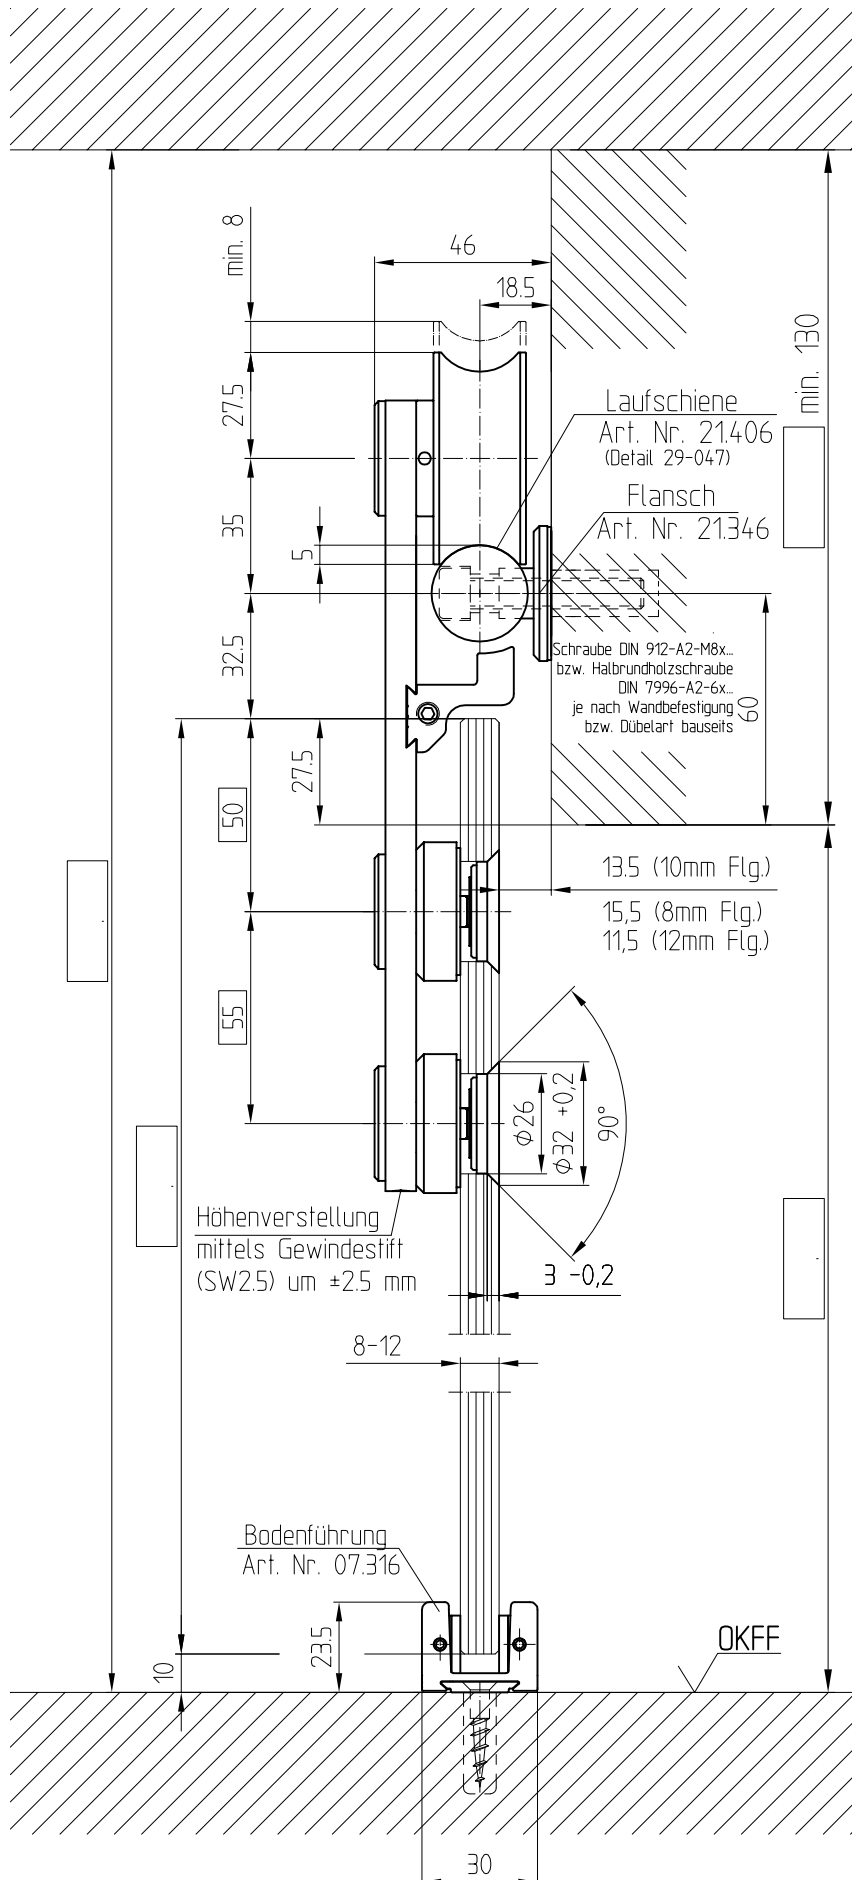

Manet-Rollenwagen Classic (Wandbefestigung)

8-12mm Glas, versenkte Punkthalter, Laufschiene (gebohrt)

Flügelgewicht: max. 120kg
 Flügelbreite: max. 1500mm
 Flügelhöhe: max. 3000mm
 Werkstoff: 1.4305 / A2

Alternativ-Bodenführung