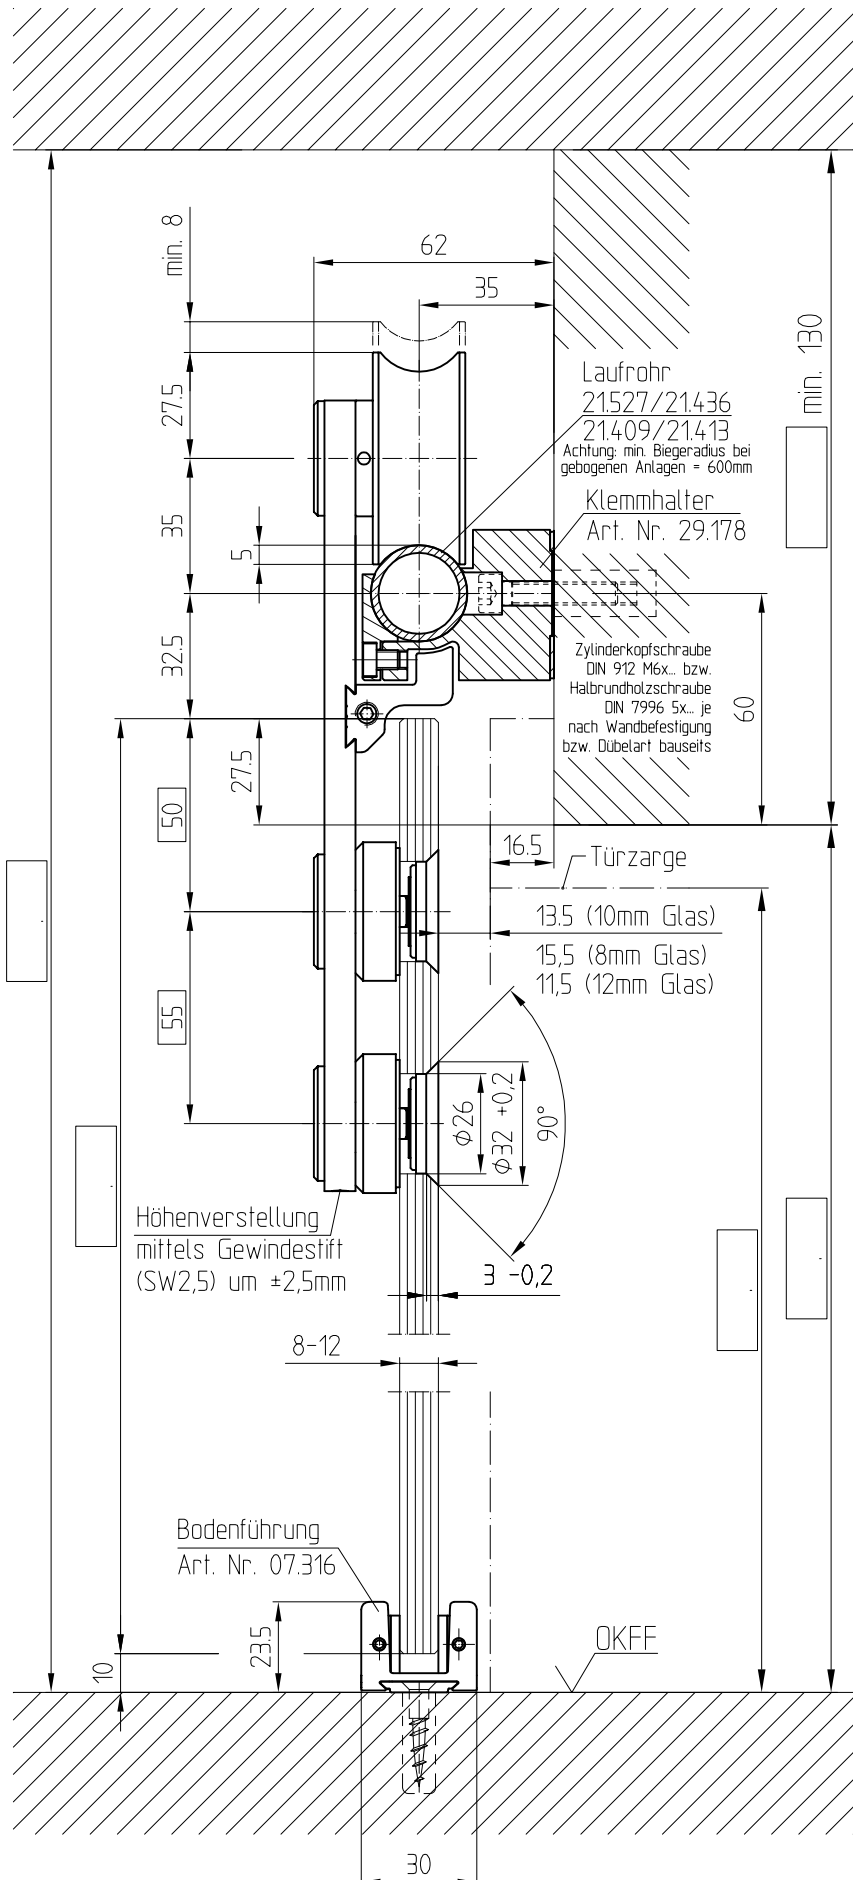

# Manet-Rollenwagen Classic (Wandbefestigung)

8-12mm Glas, versenkte Punkthalter, Laufrohr,  
verlängerter Klemmhalter

Flügelgewicht: max. 100kg  
Flügelbreite: max. 1500mm  
Flügelhöhe: max. 3000mm  
Werkstoff: 1.4305 / A2

## Alternativ-Bodenführung