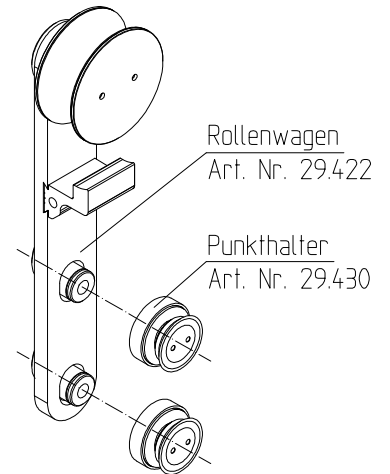

# Manet-Rollenwagen Classic (Wandbefestigung)

8-12mm Glas, versenkte Punkthalter, Laufrohr,  
verlängerter Klemmhalter

Flügelgewicht: max. 100kg  
Flügelbreite: max. 1500mm  
Flügelhöhe: max. 3000mm  
Werkstoff: 1.4305 / A2

## Alternativ-Bodenführung