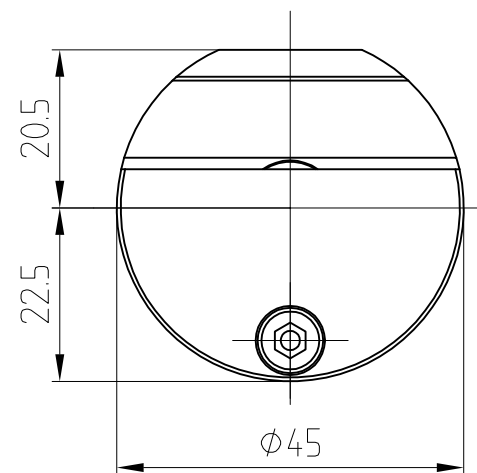

MANET-Schiebetürsystem CLASSIC/TREND

21.154

Befestigung
bauseits
(nach statischen
Erfordernissen)

Klemmhalter für Doppelschiebetür
Art. Nr. 21.154

1:1

04.2012 / 006637

29-0401