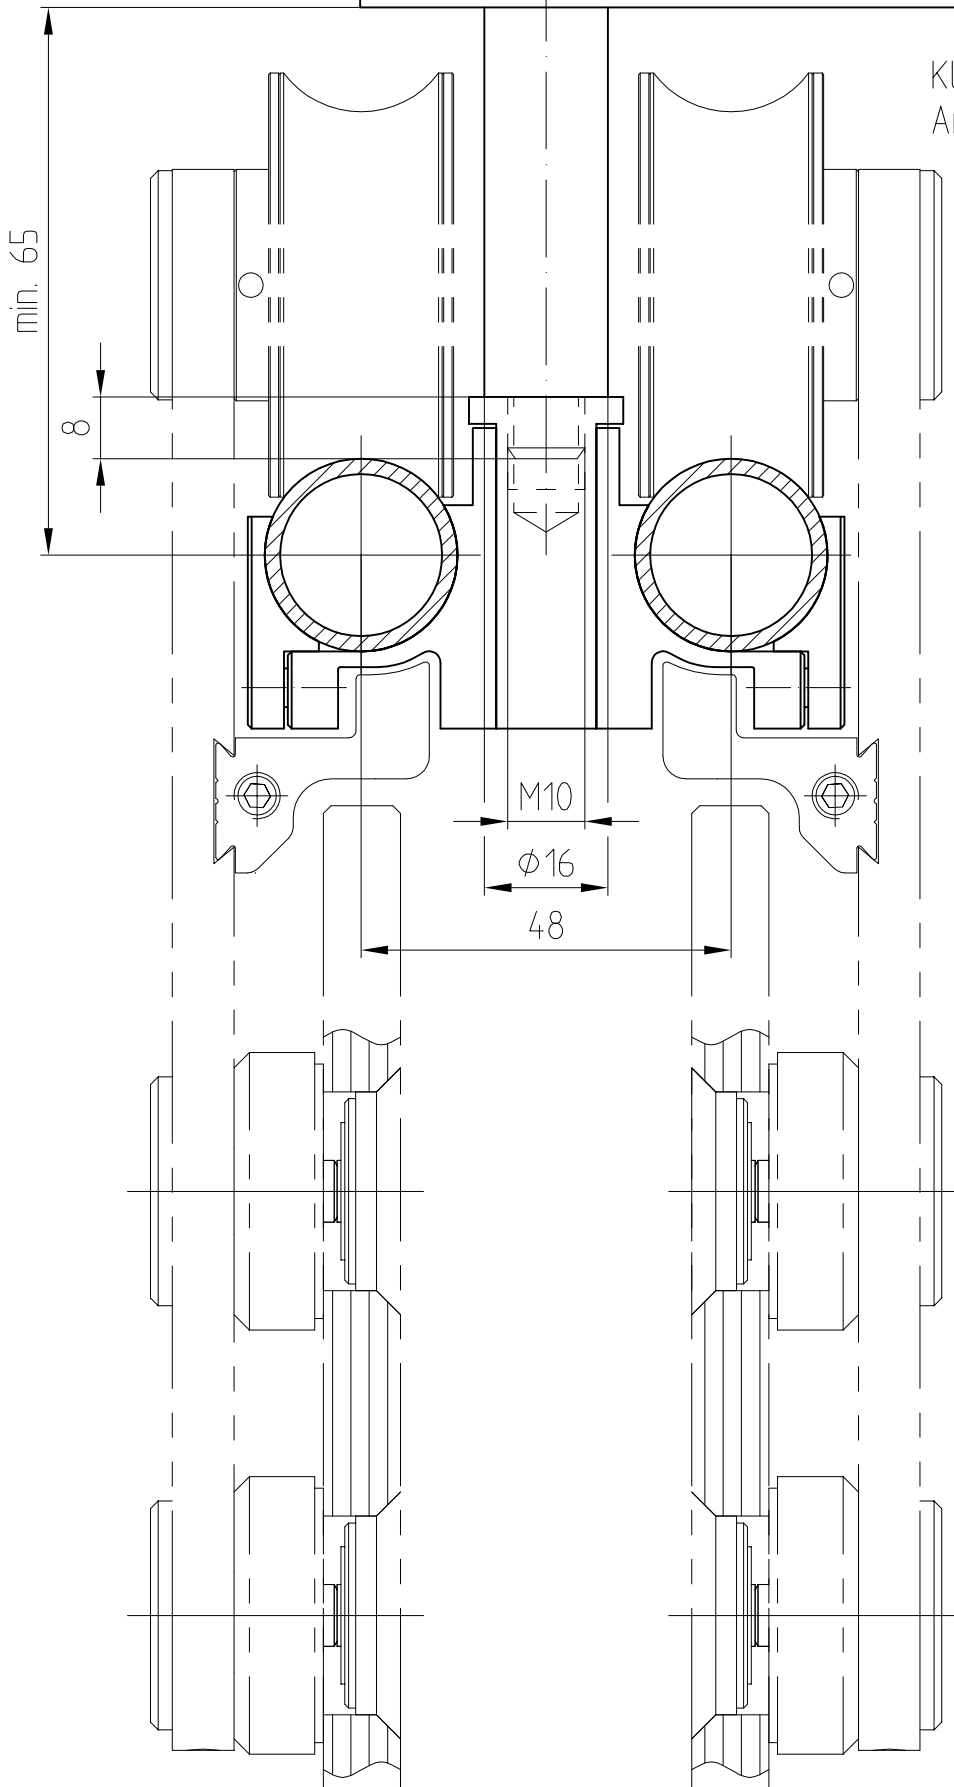

MANET-Schiebetürsystem CLASSIC/TREND

21.154

Befestigung
bauseits
(nach statischen
Erfordernissen)

Klemmhalter für Doppelschiebetür
Art. Nr. 21.154

1:1

04.2012 / 006637

29-0401