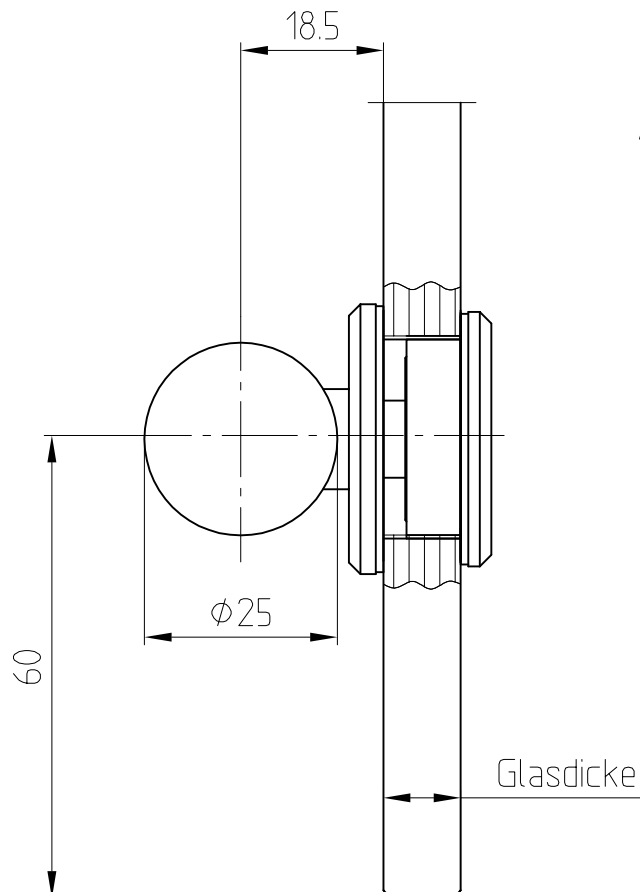

MANET Schiebetürsystem CLASSIC/TREND

Punkthalter zur Laufschienenbefestigung,
Laufschiene aus Vollmaterial

Versenkter Punkthalter:

10/12 mm Glas, starr, A2 - Art. Nr. 29.460
10/12 mm Glas, starr, A4 - Art. Nr. 29.461
13,5-15,5 mm Glas, starr, A2 - Art. Nr. 29.450
17,5 mm Glas, starr, A2 - Art. Nr. 29.451

10/12 mm Glas, zentrierend, A2 - Art. Nr. 29.462
10/12 mm Glas, zentrierend, A4 - Art. Nr. 29.463
13,5-15,5 mm Glas, zentrierend, A2 - Art. Nr. 29.455
17,5 mm Glas, zentrierend, A2 - Art. Nr. 29.456

Detail Senkbohrung

Aufliegender Punkthalter:

10/12 mm Glas, starr, A2 - Art. Nr. 29.465
10/12 mm Glas, zentrierend, A2 - Art. Nr. 29.467

Detail Glasbohrung