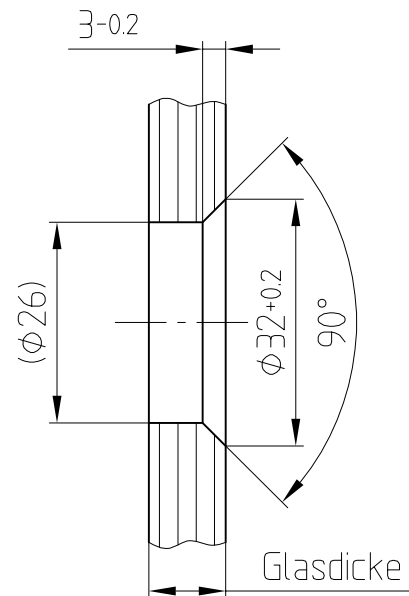

MANET Schiebetürsystem CLASSIC/TREND

Punkthalter zur Laufschienenbefestigung,
Laufschiene aus Vollmaterial

Versenkter Punkthalter:

10/12 mm Glas, starr, A2 - Art. Nr. 29.460
10/12 mm Glas, starr, A4 - Art. Nr. 29.461
13,5-15,5 mm Glas, starr, A2 - Art. Nr. 29.450
17,5 mm Glas, starr, A2 - Art. Nr. 29.451

10/12 mm Glas, zentrierend, A2 - Art. Nr. 29.462
10/12 mm Glas, zentrierend, A4 - Art. Nr. 29.463
13,5-15,5 mm Glas, zentrierend, A2 - Art. Nr. 29.455
17,5 mm Glas, zentrierend, A2 - Art. Nr. 29.456

Detail Senkbohrung

Aufliegender Punkthalter:

10/12 mm Glas, starr, A2 - Art. Nr. 29.465
10/12 mm Glas, zentrierend, A2 - Art. Nr. 29.467

Detail Glasbohrung