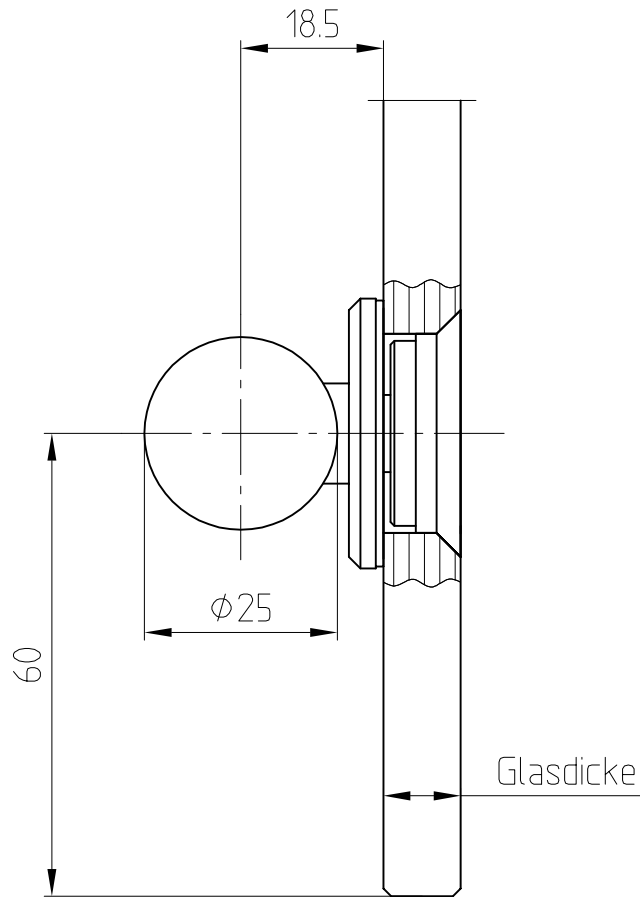

MANET Schiebetürsystem CLASSIC/TREND

Punkthalter zur Laufschienenbefestigung,
Laufschiene aus Vollmaterial

Versenkter Punkthalter:

10/12 mm Glas, starr, A2 - Art. Nr. 29.460
10/12 mm Glas, starr, A4 - Art. Nr. 29.461
13,5-15,5 mm Glas, starr, A2 - Art. Nr. 29.450
17,5 mm Glas, starr, A2 - Art. Nr. 29.451

10/12 mm Glas, zentrierend, A2 - Art. Nr. 29.462
10/12 mm Glas, zentrierend, A4 - Art. Nr. 29.463
13,5-15,5 mm Glas, zentrierend, A2 - Art. Nr. 29.455
17,5 mm Glas, zentrierend, A2 - Art. Nr. 29.456

Detail Senkbohrung

Aufliegender Punkthalter:

10/12 mm Glas, starr, A2 - Art. Nr. 29.465
10/12 mm Glas, zentrierend, A2 - Art. Nr. 29.467

Detail Glasbohrung