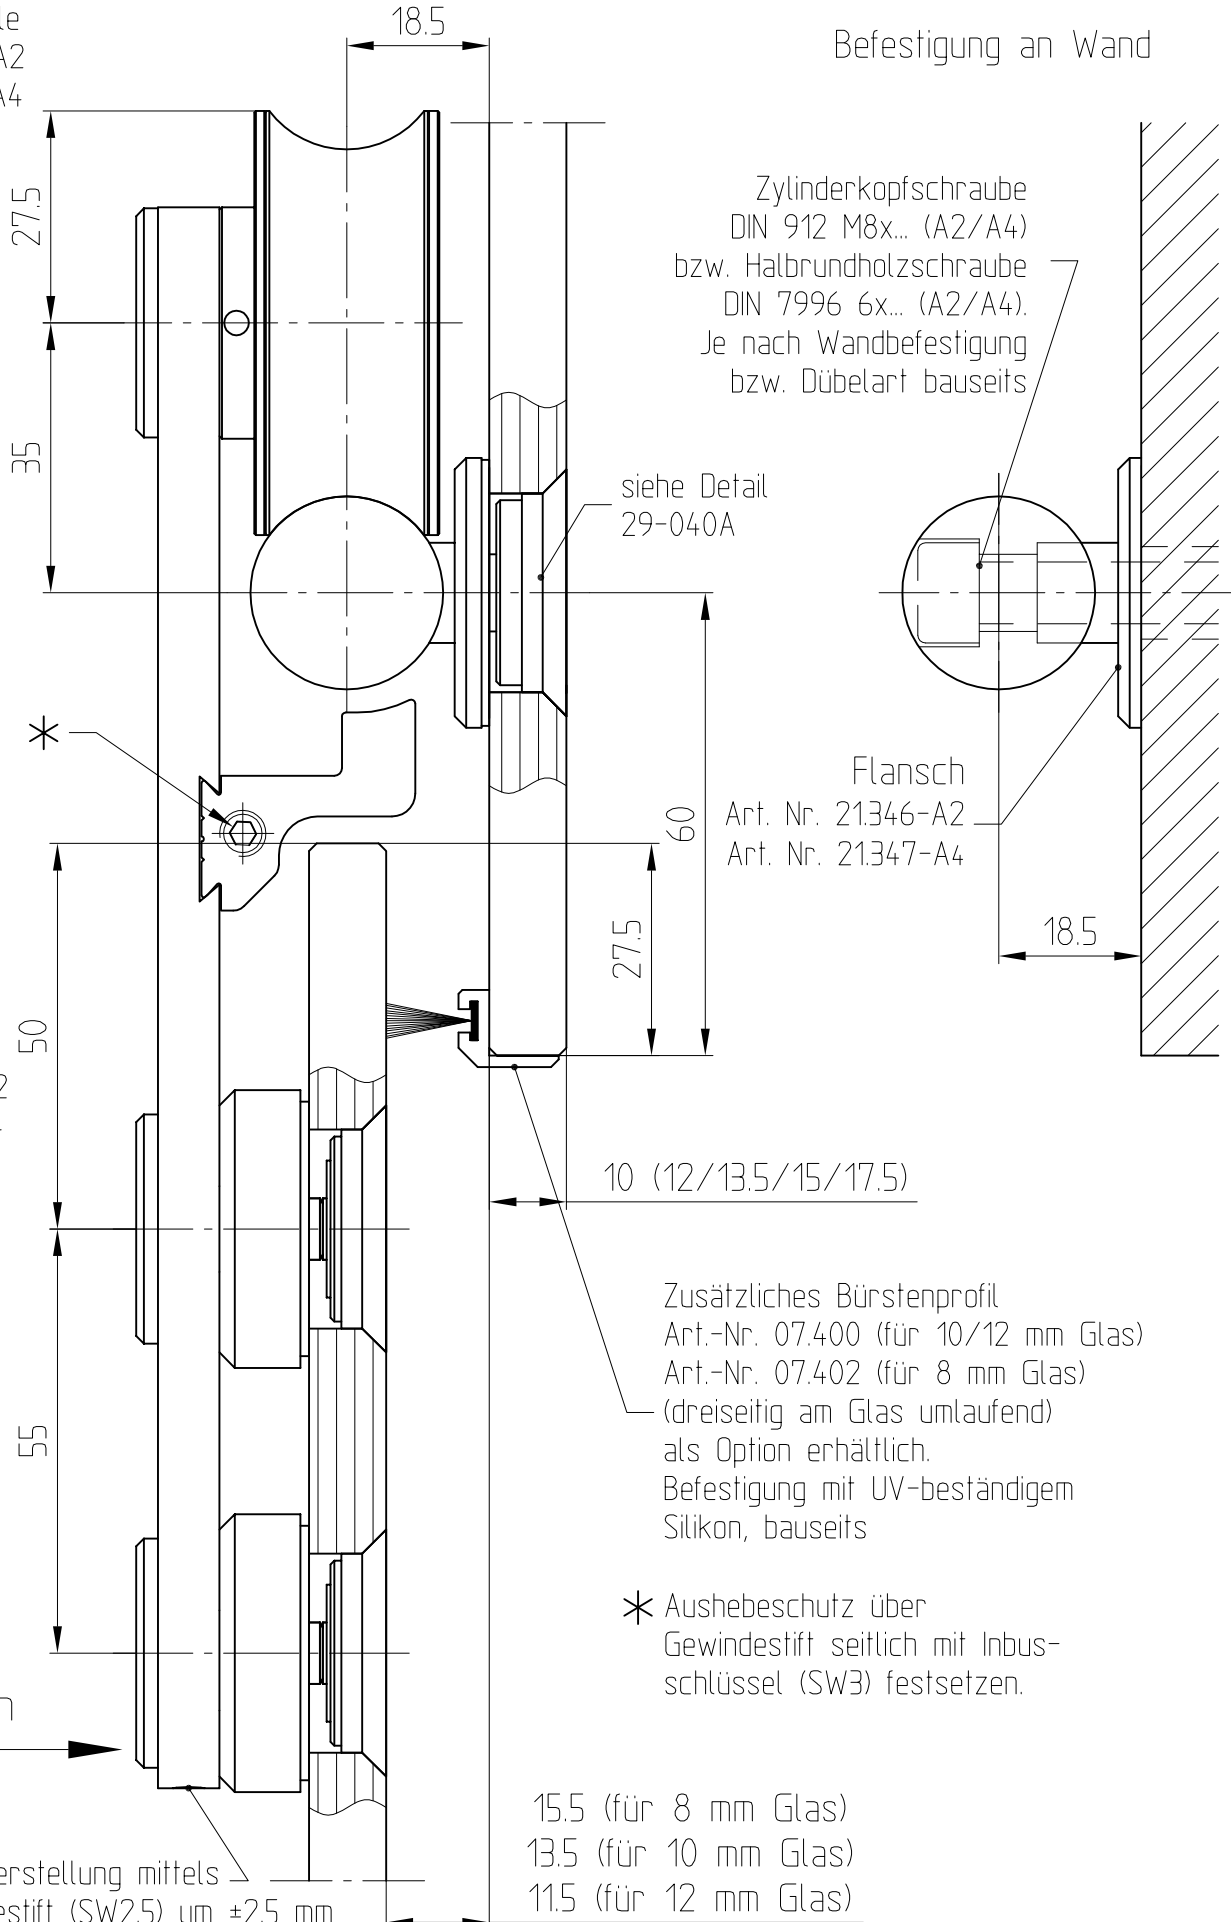

MANET Schiebetürsystem CLASSIC

mit versenkten Punkthaltern (8, 10 und 12 mm Glas)
und Laufschiene aus Vollmaterial

29.422/29.430

Rollenwagen CLASSIC
nur Lasche mit Rolle
Art. Nr. 29.422 - A2
Art. Nr. 29.423 - A4

Befestigung an Wand

2 Punkthalter
für Rollenwagen
8-12 mm Glas
Art. Nr. 29.430 - A2
Art. Nr. 29.431 - A4