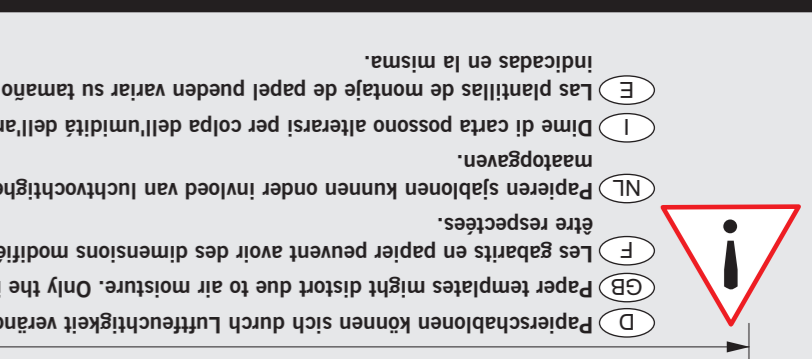

- D** Papiersablonen können sich durch Luftfeuchtigkeit verändern. Verbindlich sind daher nur die Maßangaben.
- GB** Paper templates might distort due to air moisture. Only the indicated measurements are therefore obligatory.
- F** Les gabarits en papier peuvent avoir des dimensions modifiées par l'humidité de l'air. Seules les côtes mentionnées doivent être respectées.
- NL** Papieren sjablonen kunnen onder invloed van luchtvochtigheid van vorm veranderen. Bindend zijn derhalve uitsluitend de maatopgaven.
- I** Dime di carta possono alterarsi per colpa dell'umidità dell'aria. Perciò sono impegnative le dimensioni notate.
- E** Las plantillas de montaje de papel pueden variar su tamaño por causa de la humedad. Las dimensiones reales son las indicadas en la misma.