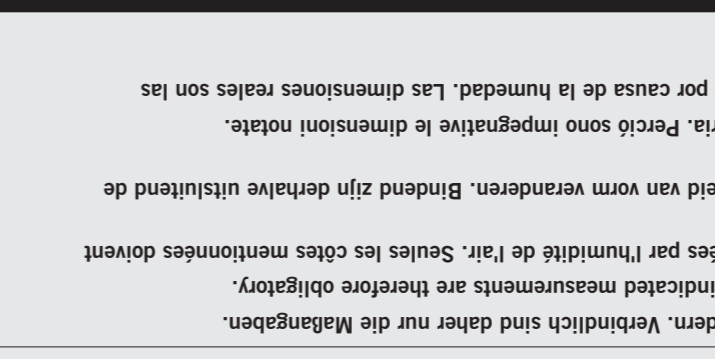

- D** Papiersablonen können sich durch Luftfeuchtigkeit verändern. Verbindlich sind daher nur die Maßangaben.
- GB** Paper templates might distort due to air moisture. Only the indicated measurements are therefore obligatory.
- F** Les gabarits en papier peuvent avoir des dimensions modifiées par l'humidité de l'air. Seules les côtes mentionnées doivent être respectées.
- NL** Papieren sjablonen kunnen onder invloed van luchtvochtigheid van vorm veranderen. Bindend zijn derhalve uitsluitend de maatopgaven.
- I** Dime di carta possono alterarsi per colpa dell'umidità dell'aria. Perciò sono impegnative le dimensioni notate.
- E** Las plantillas de montaje de papel pueden variar su tamaño por causa de la humedad. Las dimensiones reales son las indicadas en la misma.