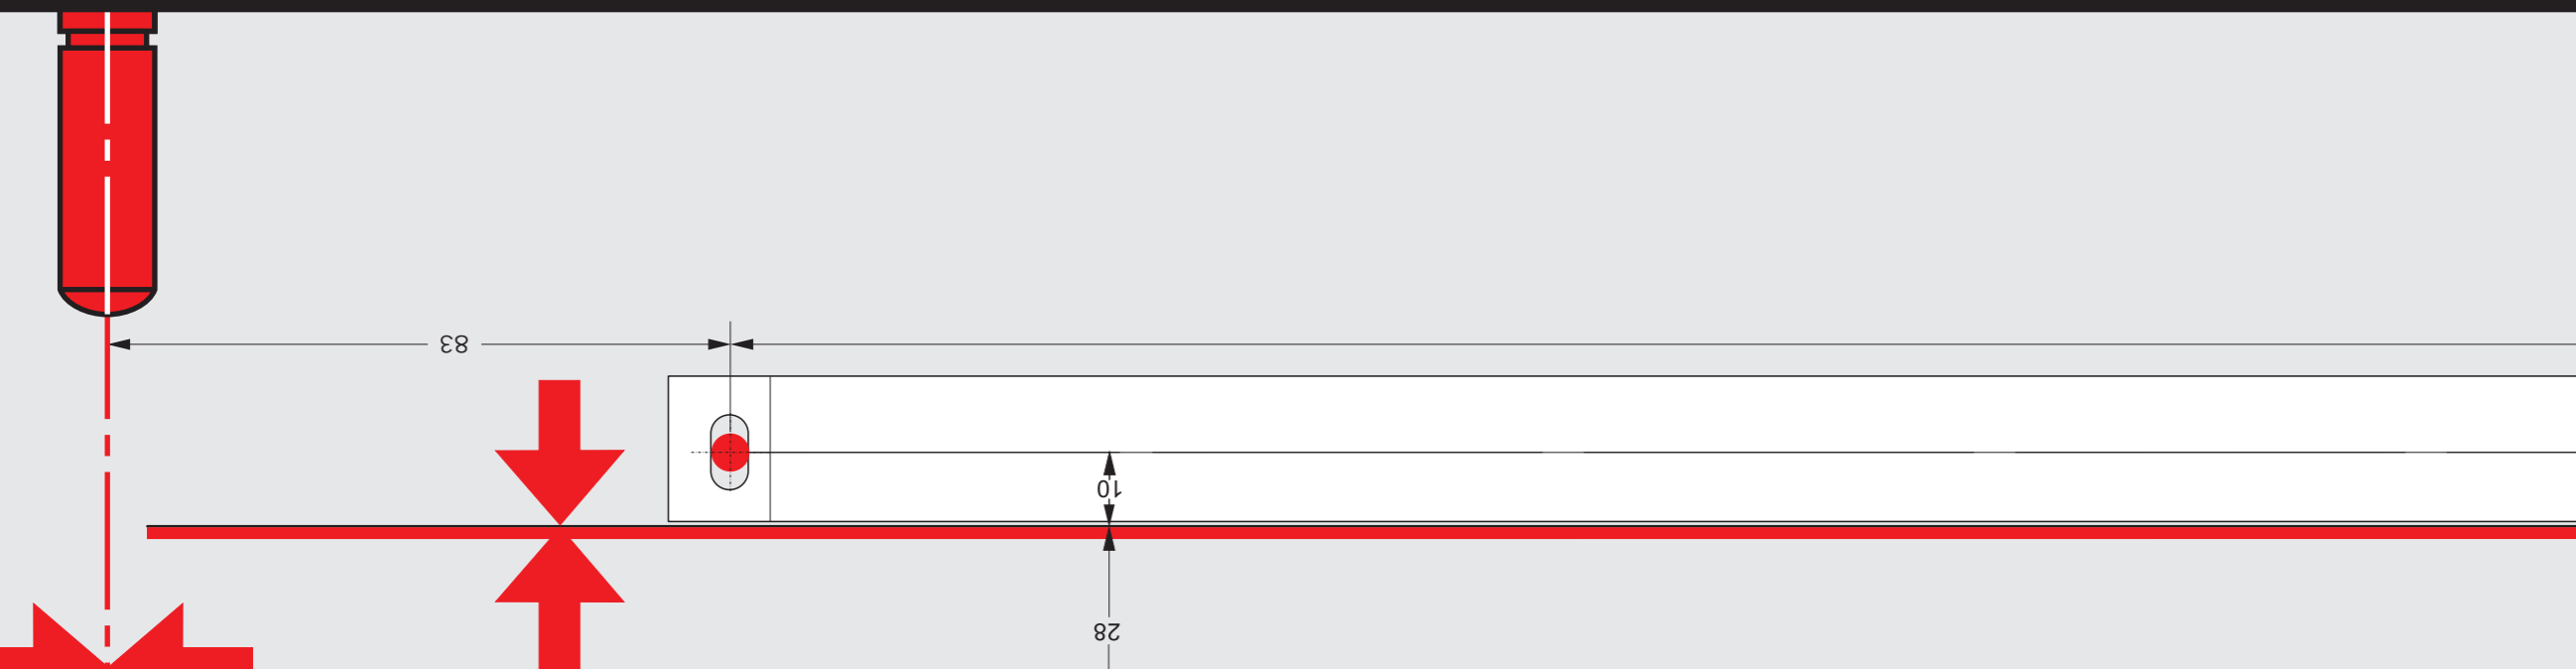

- D** Papiersablonen können sich durch Luftfeuchtigkeit verändern. Verbindlich sind daher nur die Maßangaben.
- GB** Paper templates might distort due to air moisture. Only the indicated measurements are therefore obligatory.
- F** Les gabarits en papier peuvent avoir des dimensions modifiées par l'humidité de l'air. Seules les côtes mentionnées doivent être respectées.
- NL** Papieren sjablonen kunnen onder invloed van luchtvochtigheid van vorm veranderen. Bindend zijn derhalve uitsluitend de maatopgaven.
- I** Dime di carta possono alterarsi per colpa dell'umidità dell'aria. Perciò sono impegnative le dimensioni notate.
- E** Las plantillas de montaje de papel pueden variar su tamaño por causa de la humedad. Las dimensiones reales son las indicadas en la misma.