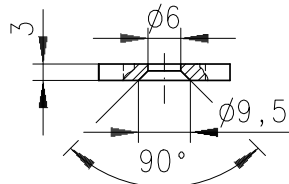

Für Schlosstyp:  
for lock type:

951.0 / 952.0

Nur zur Information / For information Only

M. 1:1.25

**Techn. Änderungen vorbehalten !**  
Es gelten unsere Überlassungs- und Nutzungsbedingungen für DORMA - Dokumente.  
Copyright © DORMA 1999

Schliessblech  
strike plate  
24x3x245 mm

71.5

	Datum	Name
Gezeichnet	23.09.04	Hartmann
Geprüft	*	*

Rohrrahmenschlösser  
locks for tubular frame doors

DSM\_71.5\_00\_01

Version:  
A