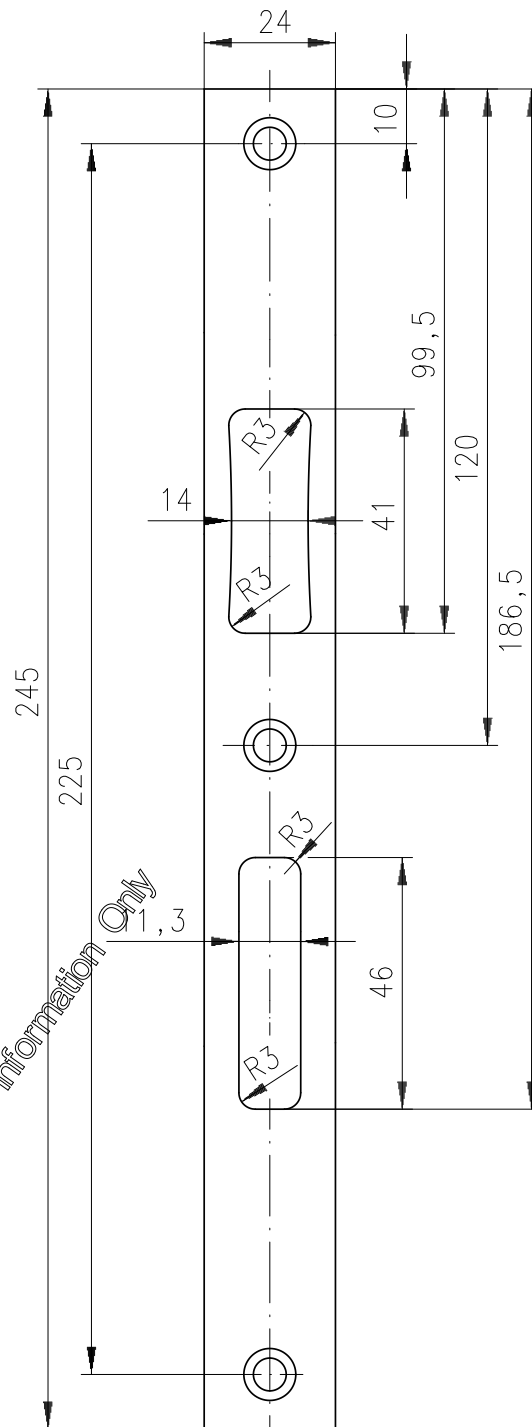

Für Schlosstyp:  
for lock type:

951.0 / 952.0

Nur zur Information / For information Only

M. 1:1.25

**Techn. Änderungen vorbehalten !**  
Es gelten unsere Überlassungs- und Nutzungsbedingungen für DORMA - Dokumente.  
Copyright © DORMA 1999

Schliessblech  
strike plate  
24x3x245 mm

71.5

	Datum	Name
Gezeichnet	23.09.04	Hartmann
Geprüft	*	*

Rohrrahmenschlösser  
locks for tubular frame doors

DSM\_71.5\_00\_01

Version:  
A