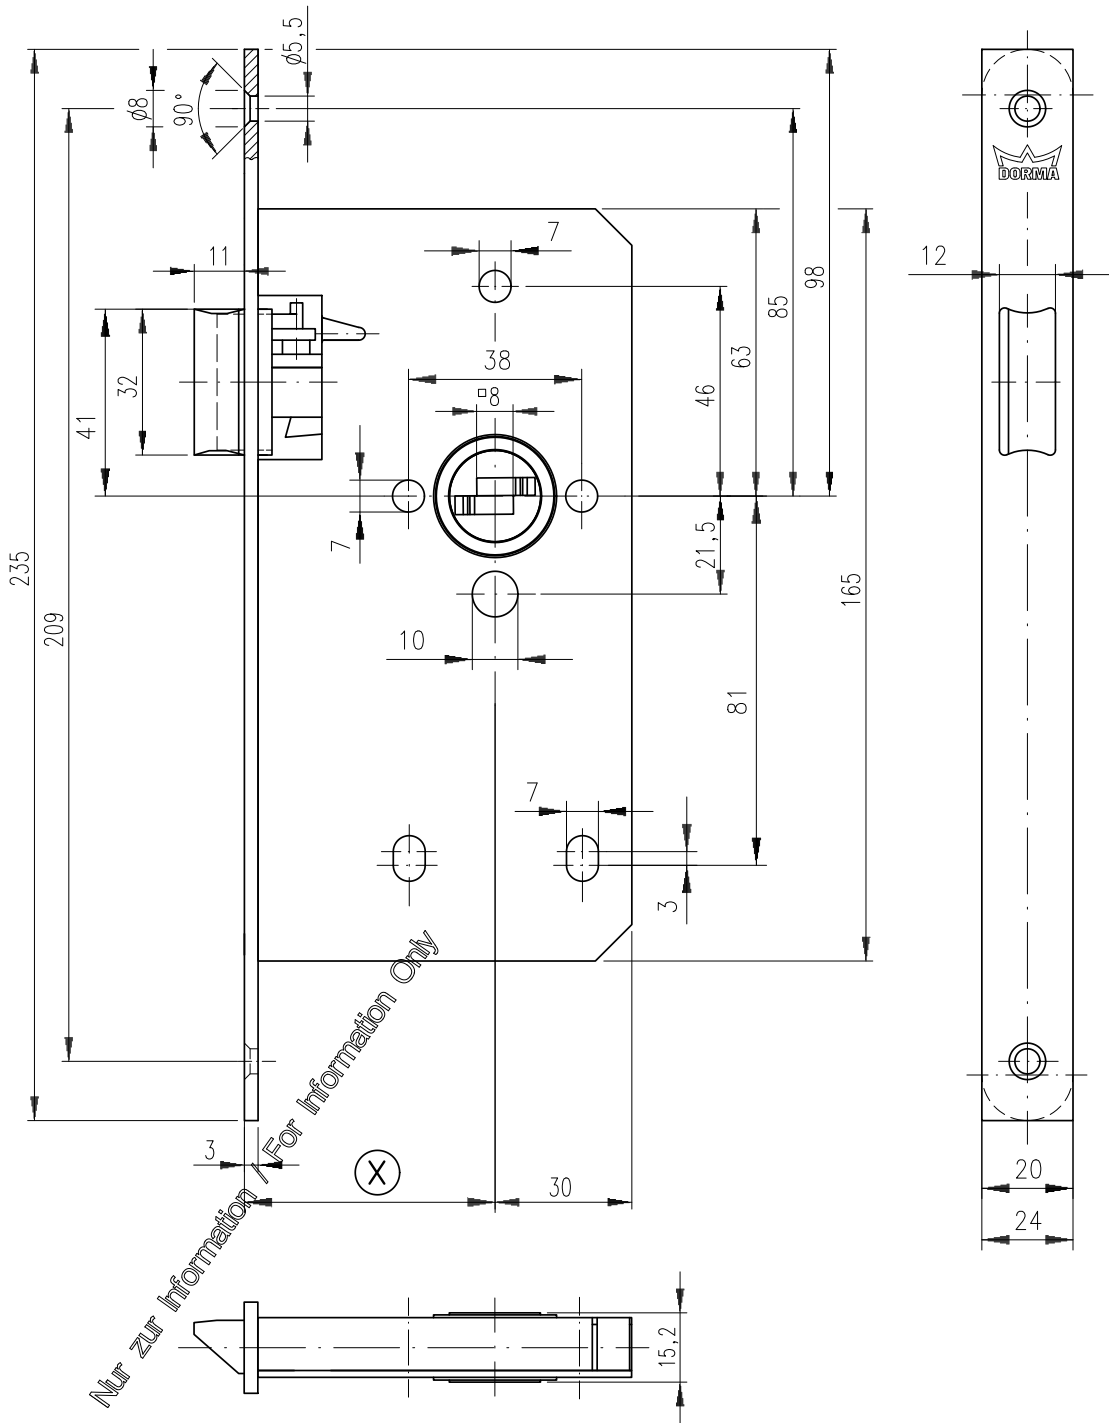

Empfohlenes Schliessblech Nr. 23  
recommended strike plate number 23

Umlegbare Falle  
reversible latch bolt

M. 1:1.5

Schloss mit Falle  
lock with latch bolt

X = 55, 60, 65, 70, 80 mm

115

Techn. Änderungen vorbehalten !  
Es gelten unsere Überlassungs- und Nutzungsbedingungen  
für DORMA - Dokumente.  
Copyright © DORMA 1999

|            | Datum    | Name     |
|------------|----------|----------|
| Gezeichnet | 18.03.04 | Hartmann |
| Geprüft    | *        | *        |

Einsteckschlösser  
mortice locks

DSM\_0115\_55\_01

Version:  
A