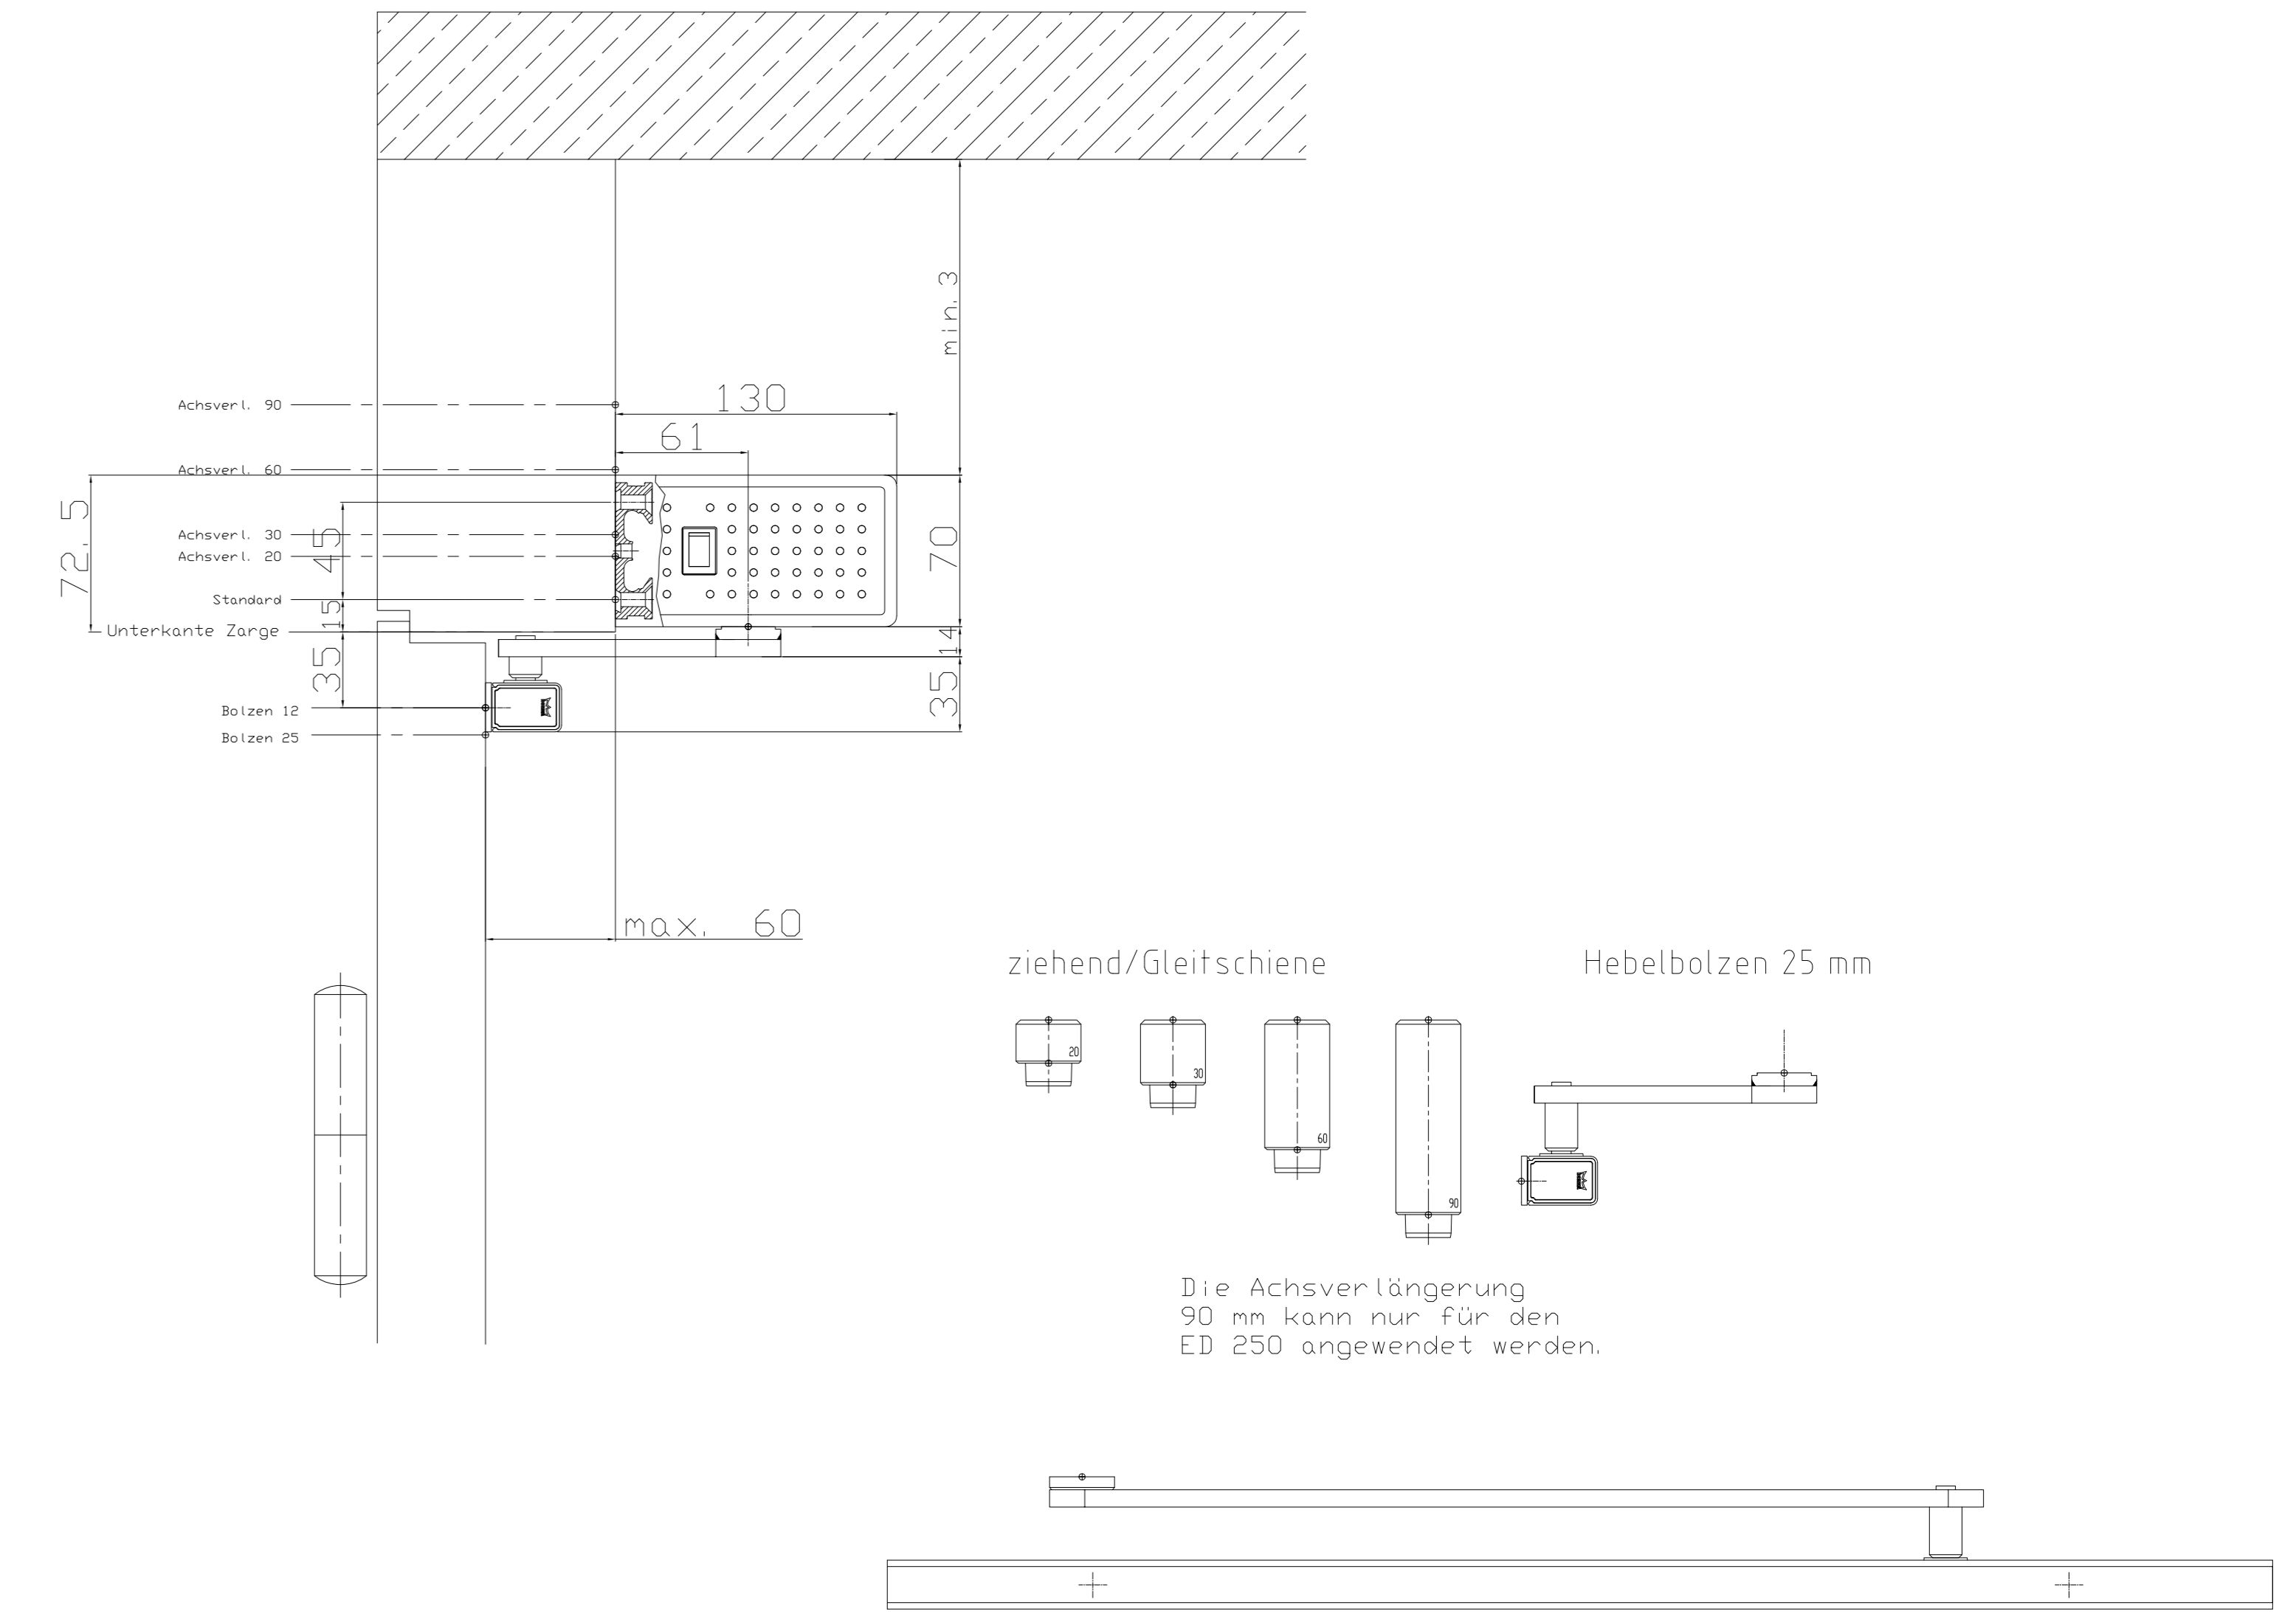

Maximale Öffnungsweite 95°  
 Varianten nicht für Türen mit Feuer- u. Rauchschutzanforderungen zugelassen

Maximale Öffnungsweite 95°  
 Varianten nicht für Türen mit Feuer- u. Rauchschutzanforderungen zugelassen