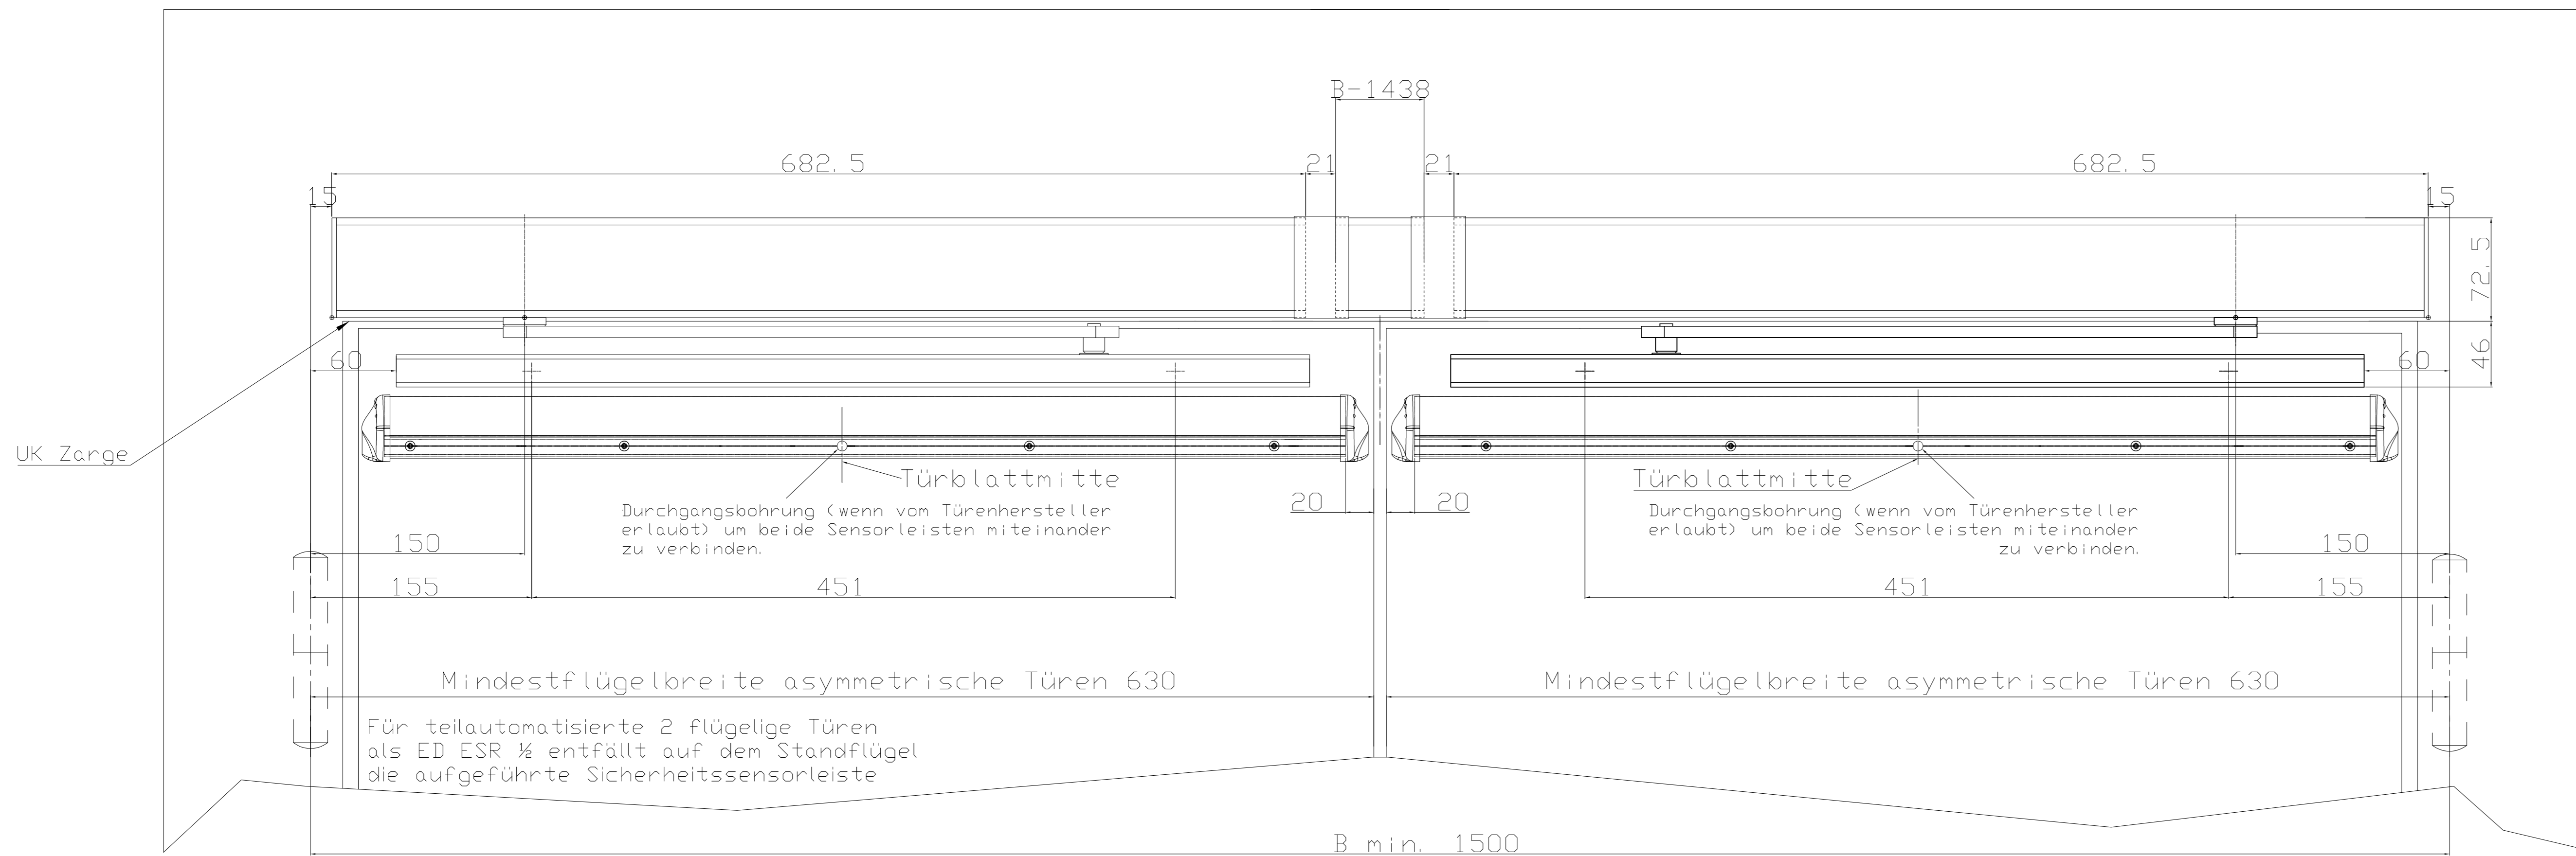

Maximale Öffnungsweite 95°  
 Varianten nicht für Türen mit Feuer- u. Rauchschutzanforderungen zugelassen

Maximale Öffnungsweite 95°  
 Varianten nicht für Türen mit Feuer- u. Rauchschutzanforderungen zugelassen