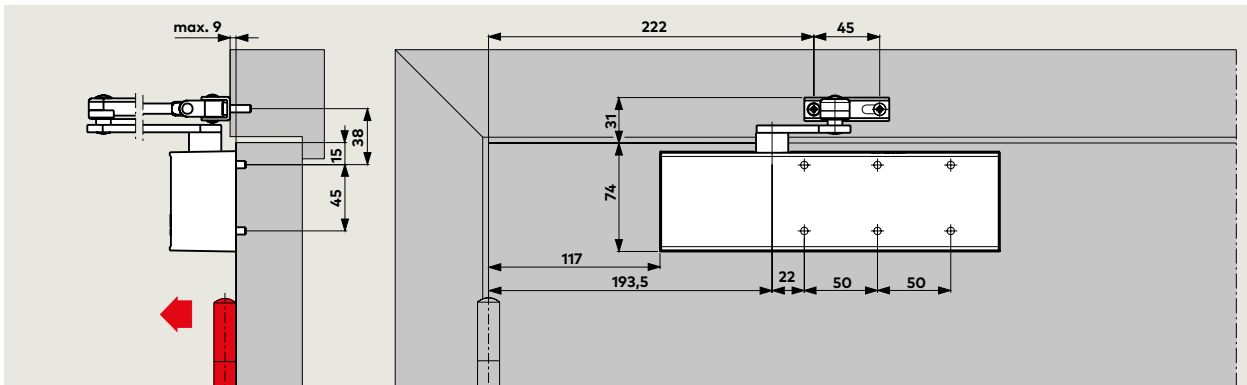

Türblattmontage Bandseite

Beispiel: DIN-L-Tür, DIN-R-Tür spiegelbildlich