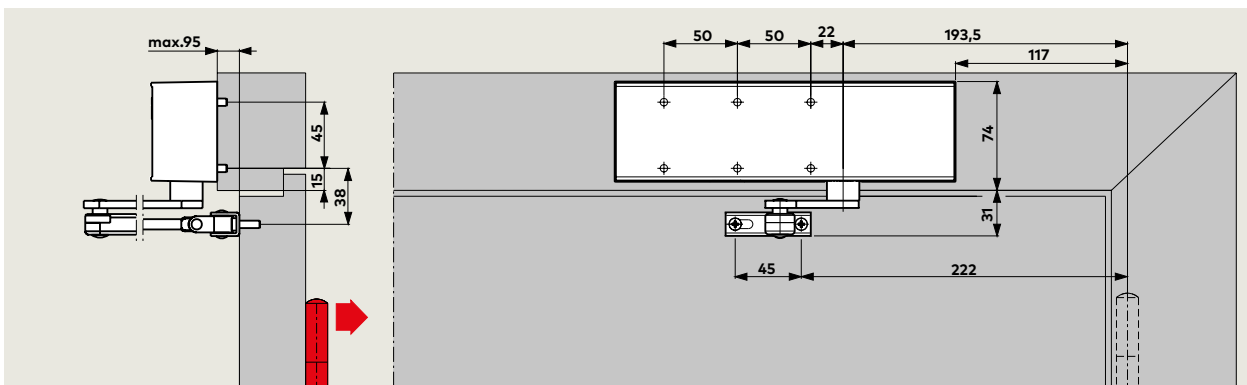

Türbreite Einstellung auf Größe

≤ 900	EN 3
≤ 1100	EN 4

Serienmäßige und optionale Funktionen

- 1 Stufenlos einstellbare Schließgeschwindigkeit im Bereich von 180° – 15°
- 2 Stufenlos einstellbare Schließgeschwindigkeit im Bereich von 15° – 0°
- 3 Endschlag
- 4 Feststellbereich bei Ausführung mit Rastfeststellarm (Option)

Türblattmontage Bandseite

Beispiel: DIN-L-Tür, DIN-R-Tür spiegelbildlich

Sturzmontage Bandgegenseite

Beispiel: DIN-L-Tür, DIN-R-Tür spiegelbildlich

Zubehör

Montageplatte zur Befestigung an Türen, bei denen keine Direktbefestigung möglich ist. Lochgruppe gemäß Beiblatt 1 zur DIN EN 1154.