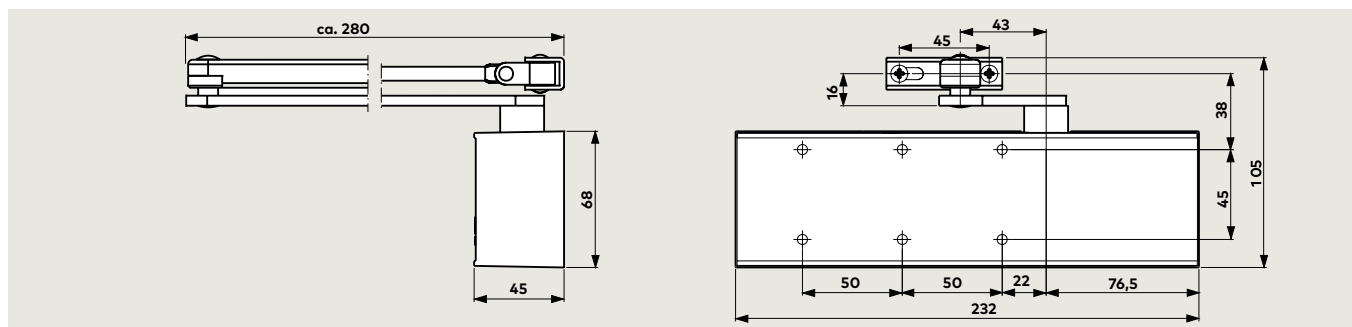

Daten und Merkmale		TS 71
Schließkraft einstellbar (über Gestängescharnier)	Größe	EN 3/4
Allgemeine Türen	≤ 1100 mm ¹⁾	●
Außentüren, nach außen öffnend		-
Feuer- und Rauchschutztüren		●
Gleiche Ausführung für DIN-L und DIN-R		●
Gestänge	Standard	●
	Gleitschiene	-
Schließgeschwindigkeit über 2 Ventile unabhängig voneinander stufenlos einstellbar	180° – 15°	●
	15° – 0°	
Endschlag stufenlos einstellbar (über Gestänge)		●
Öffnungsdämpfung		-
Schließverzögerung		-
Feststellung		○
Gewicht in kg		1,2
Abmessungen in mm	Länge	232
	Bautiefe	45
	Höhe	68
Türschließer geprüft nach EN 1154		●
CE-Kennzeichnung für Bauprodukte		●