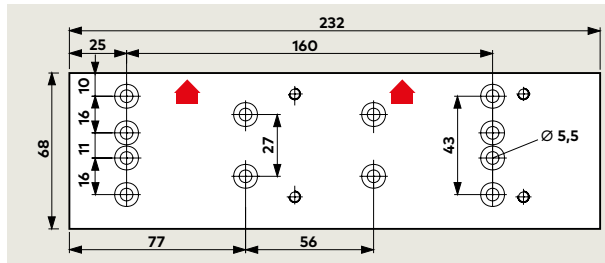

Türbreite Einstellung auf Größe

≤ 900	EN 3
≤ 1100	EN 4

Serienmäßige und optionale Funktionen

- 1 Stufenlos einstellbare Schließgeschwindigkeit im Bereich von 180° – 15°
- 2 Stufenlos einstellbare Schließgeschwindigkeit im Bereich von 15° – 0°
- 3 Endschlag
- 4 Feststellbereich bei Ausführung mit Rastfeststellarm (Option)

Türblattmontage Bandseite

Beispiel: DIN-L-Tür, DIN-R-Tür spiegelbildlich

Sturzmontage Bandgegenseite

Beispiel: DIN-L-Tür, DIN-R-Tür spiegelbildlich

Zubehör

Montageplatte zur Befestigung an Türen, bei denen keine Direktbefestigung möglich ist. Lochgruppe gemäß Beiblatt 1 zur DIN EN 1154.