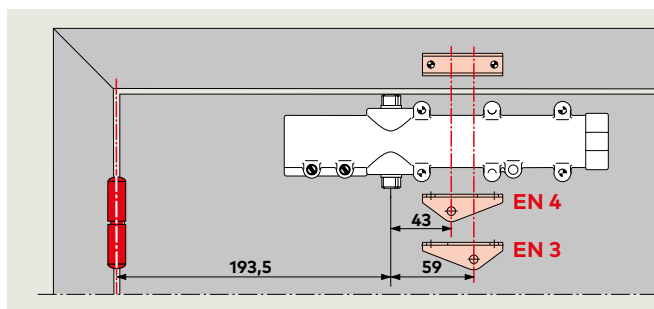

Daten und Merkmale		TS 71
Schließkraft einstellbar (über Gestängescharnier)	Größe	EN 3/4
Allgemeine Türen	≤ 1100 mm¹⁾	●
Außentüren, nach außen öffnend		-
Feuer- und Rauchschutztüren		●
Gleiche Ausführung für DIN-L und DIN-R		●
Gestänge	Standard	●
	Gleitschiene	-
Schließgeschwindigkeit über 2 Ventile unabhängig voneinander stufenlos einstellbar	180° – 15°	●
	15° – 0°	
Endschlag stufenlos einstellbar (über Gestänge)		●
Öffnungsdämpfung		-
Schließverzögerung		-
Feststellung		○
Gewicht in kg		1,2
Abmessungen in mm	Länge	232
	Bautiefe	45
	Höhe	68
Türschließer geprüft nach EN 1154		●
CE-Kennzeichnung für Bauprodukte		●

● ja - nein ○ Option

¹⁾ Bei Parallelarmmontage beträgt das Schließmoment ca. 20 Nm (für Türen bis 950 mm)