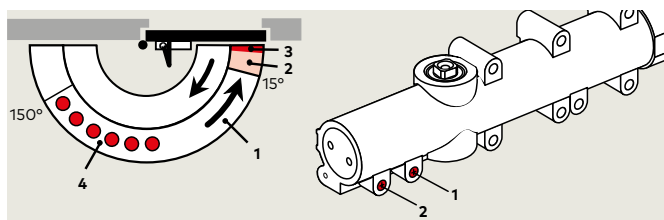

Für den Verarbeiter

- Sowohl für DIN-L- als auch für DIN-R-Türen geeignet.
- Einfache und schnelle Montage.

Für den Planer

- Kostengünstig und zuverlässig.
- Kompakte Bauform und zeitloses Design.

Für den Anwender/Benutzer

Daten und Merkmale		TS 71
Schließkraft einstellbar (über Gestängescharnier)	Größe	EN 3/4
Allgemeine Türen	≤ 1100 mm ¹⁾	●
Außentüren, nach außen öffnend		-
Feuer- und Rauchschutztüren		●
Gleiche Ausführung für DIN-L und DIN-R		●
Gestänge	Standard	●
	Gleitschiene	-
Schließgeschwindigkeit über 2 Ventile unabhängig voneinander stufenlos einstellbar	180° – 15°	●
	15° – 0°	
Endschlag stufenlos einstellbar (über Gestänge)		●
Öffnungsdämpfung		-
Schließverzögerung		-
Feststellung		○
Gewicht in kg		1,2
Abmessungen in mm	Länge	232
	Bautiefe	45
	Höhe	68
Türschließer geprüft nach EN 1154		●
CE-Kennzeichnung für Bauprodukte		●

● ja - nein ○ Option

¹⁾ Bei Parallelarmmontage beträgt das Schließmoment ca. 20 Nm (für Türen bis 950 mm)

Schließkräfteeinstellung

Die Größenanpassung des Schließers auf die jeweilige Türbreite erfolgt beim TS 71 einfach durch Drehen des Gestängescharniers.