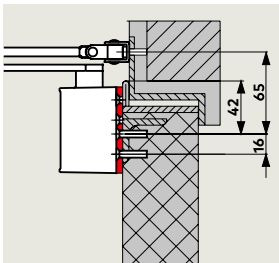

Türbreite Einstellung auf Größe

≤ 900	EN 3
≤ 1100	EN 4

Serienmäßige und optionale Funktionen

- 1 Stufenlos einstellbare Schließgeschwindigkeit im Bereich von 180° – 15°
- 2 Stufenlos einstellbare Schließgeschwindigkeit im Bereich von 15° – 0°
- 3 Endschlag
- 4 Feststellbereich bei Ausführung mit Rastfeststellarm (Option)

Türblattmontage Bandseite

Beispiel: DIN-L-Tür, DIN-R-Tür spiegelbildlich

Sturzmontage Bandgegenseite

Beispiel: DIN-L-Tür, DIN-R-Tür spiegelbildlich

Zubehör

Montageplatte zur Befestigung an Türen, bei denen keine Direktbefestigung möglich ist. Lochgruppe gemäß Beiblatt 1 zur DIN EN 1154.

Lieferumfang und Zubehör

Türschließer	Normalgestänge	Rastfeststellarm	Montageplatte	Befestigungswinkel für Parallelarmmontage	xx	Farbe
						
Größe EN 3/4 222121xx	<input type="checkbox"/> 220023xx	<input type="checkbox"/> 220025xx	220021xx	280066xx		
	<input checked="" type="checkbox"/>	<input type="checkbox"/>	<input checked="" type="checkbox"/>	<input type="checkbox"/>		<input checked="" type="checkbox"/> Schließer separat <input type="checkbox"/> Gestänge separat <input checked="" type="checkbox"/> Zubehör