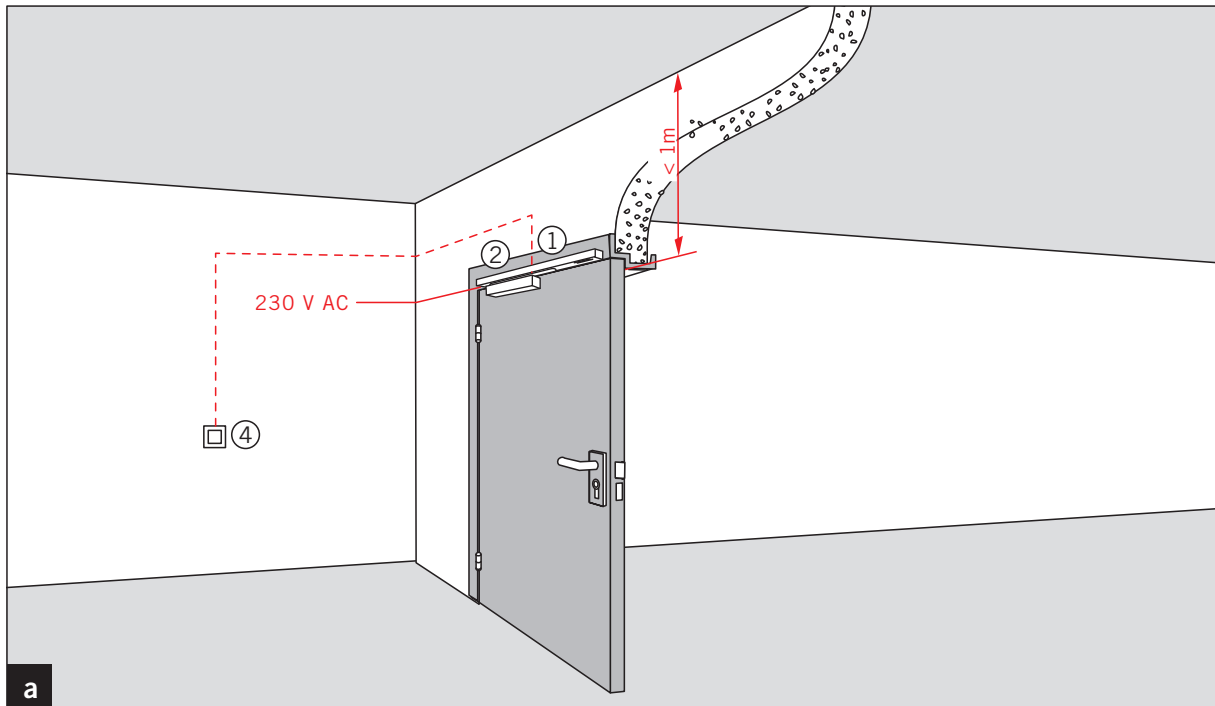

Montageanleitung / mounting instructions

014040-WN 059003 45532, 2020-11

	G-EMR 230V AC Art. Nr. 640300xx	G-EMR DCW® ~~230V AC~~ Art. Nr. 640303xx	+	WN 059028 45532

	dormakaba Deutschland GmbH DORMA Platz 1 58 256 Ennepetal		04	1	1	1	3
	EN 1155:1997/A1:2002/AC:2006		3	8	3	5	3
0432-CPR-00026-60							

DOP_0075