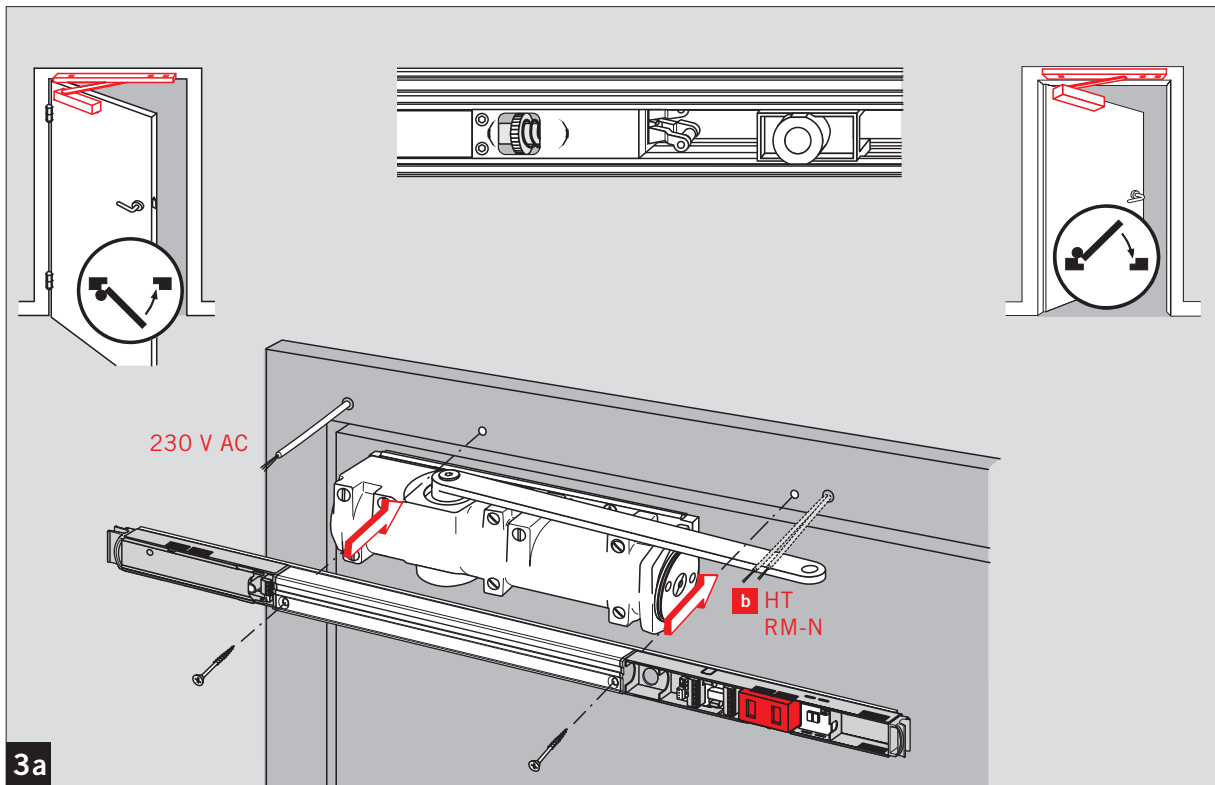

G-EMR-120°