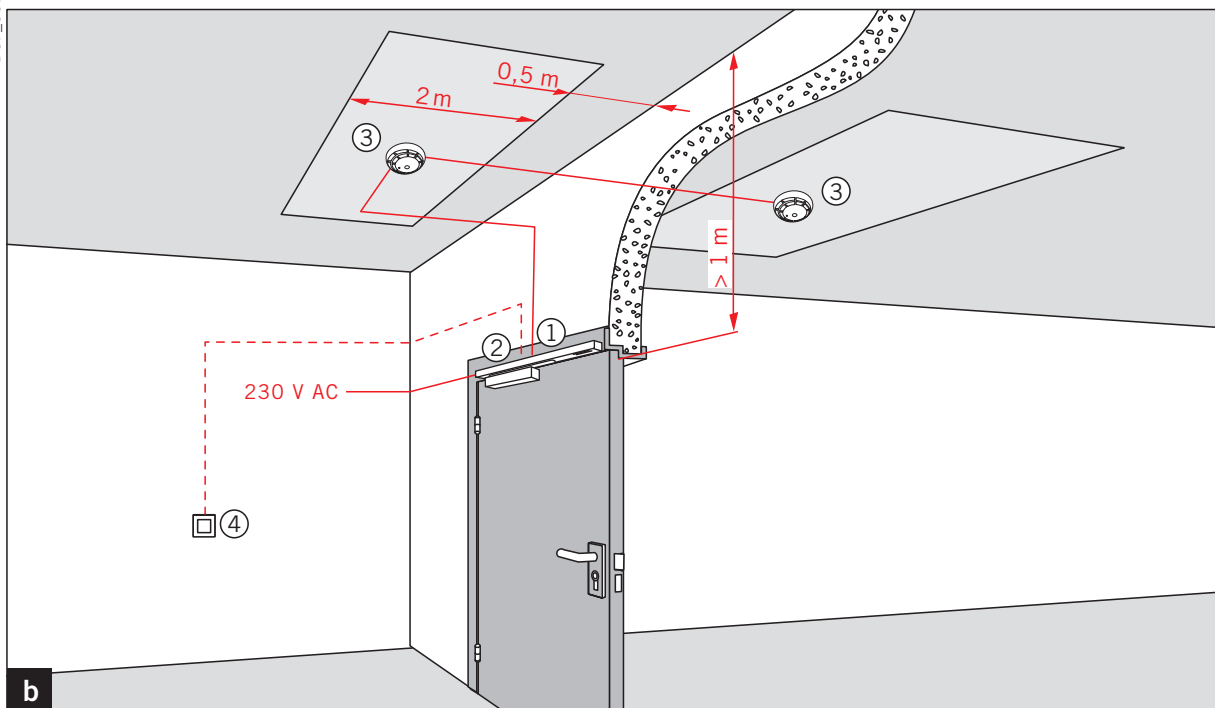

dormakaba Deutschland GmbH DORMA Platz 1 58 256 Ennepetal		3	8	1	1	1	3
DIN EN 14637:2008-01