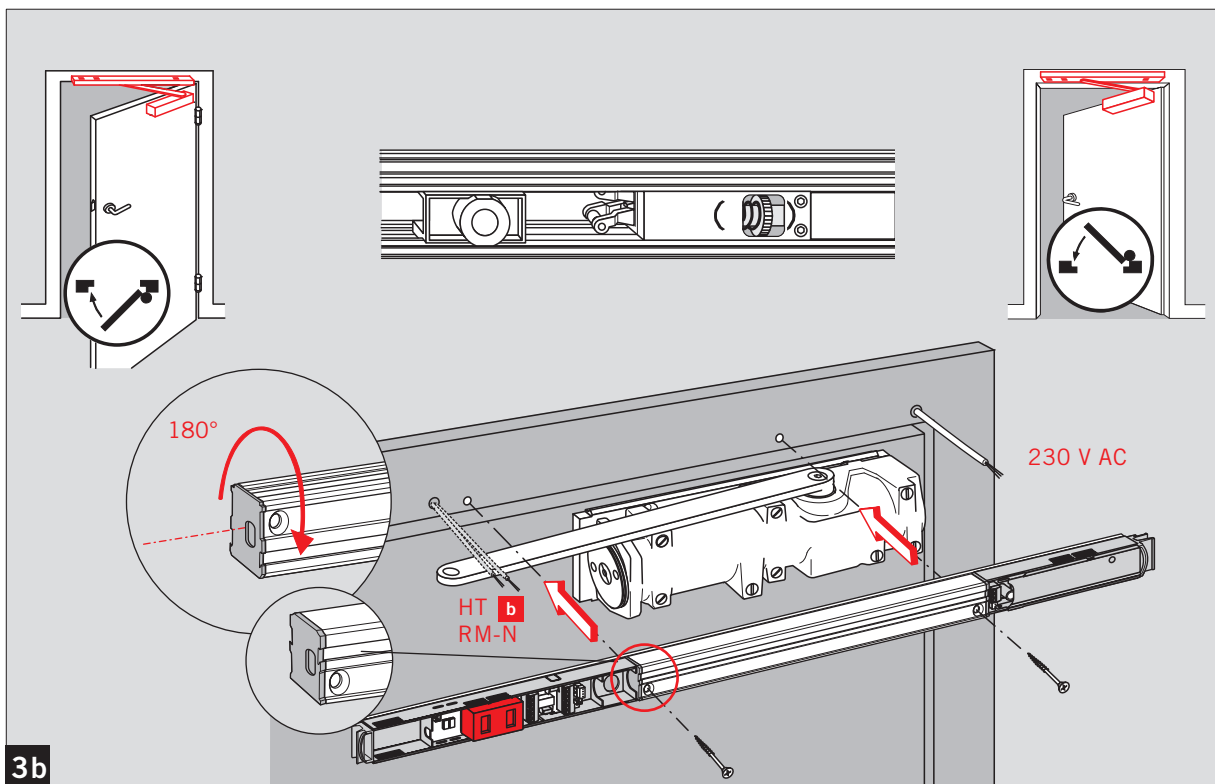

G-EMR-120°