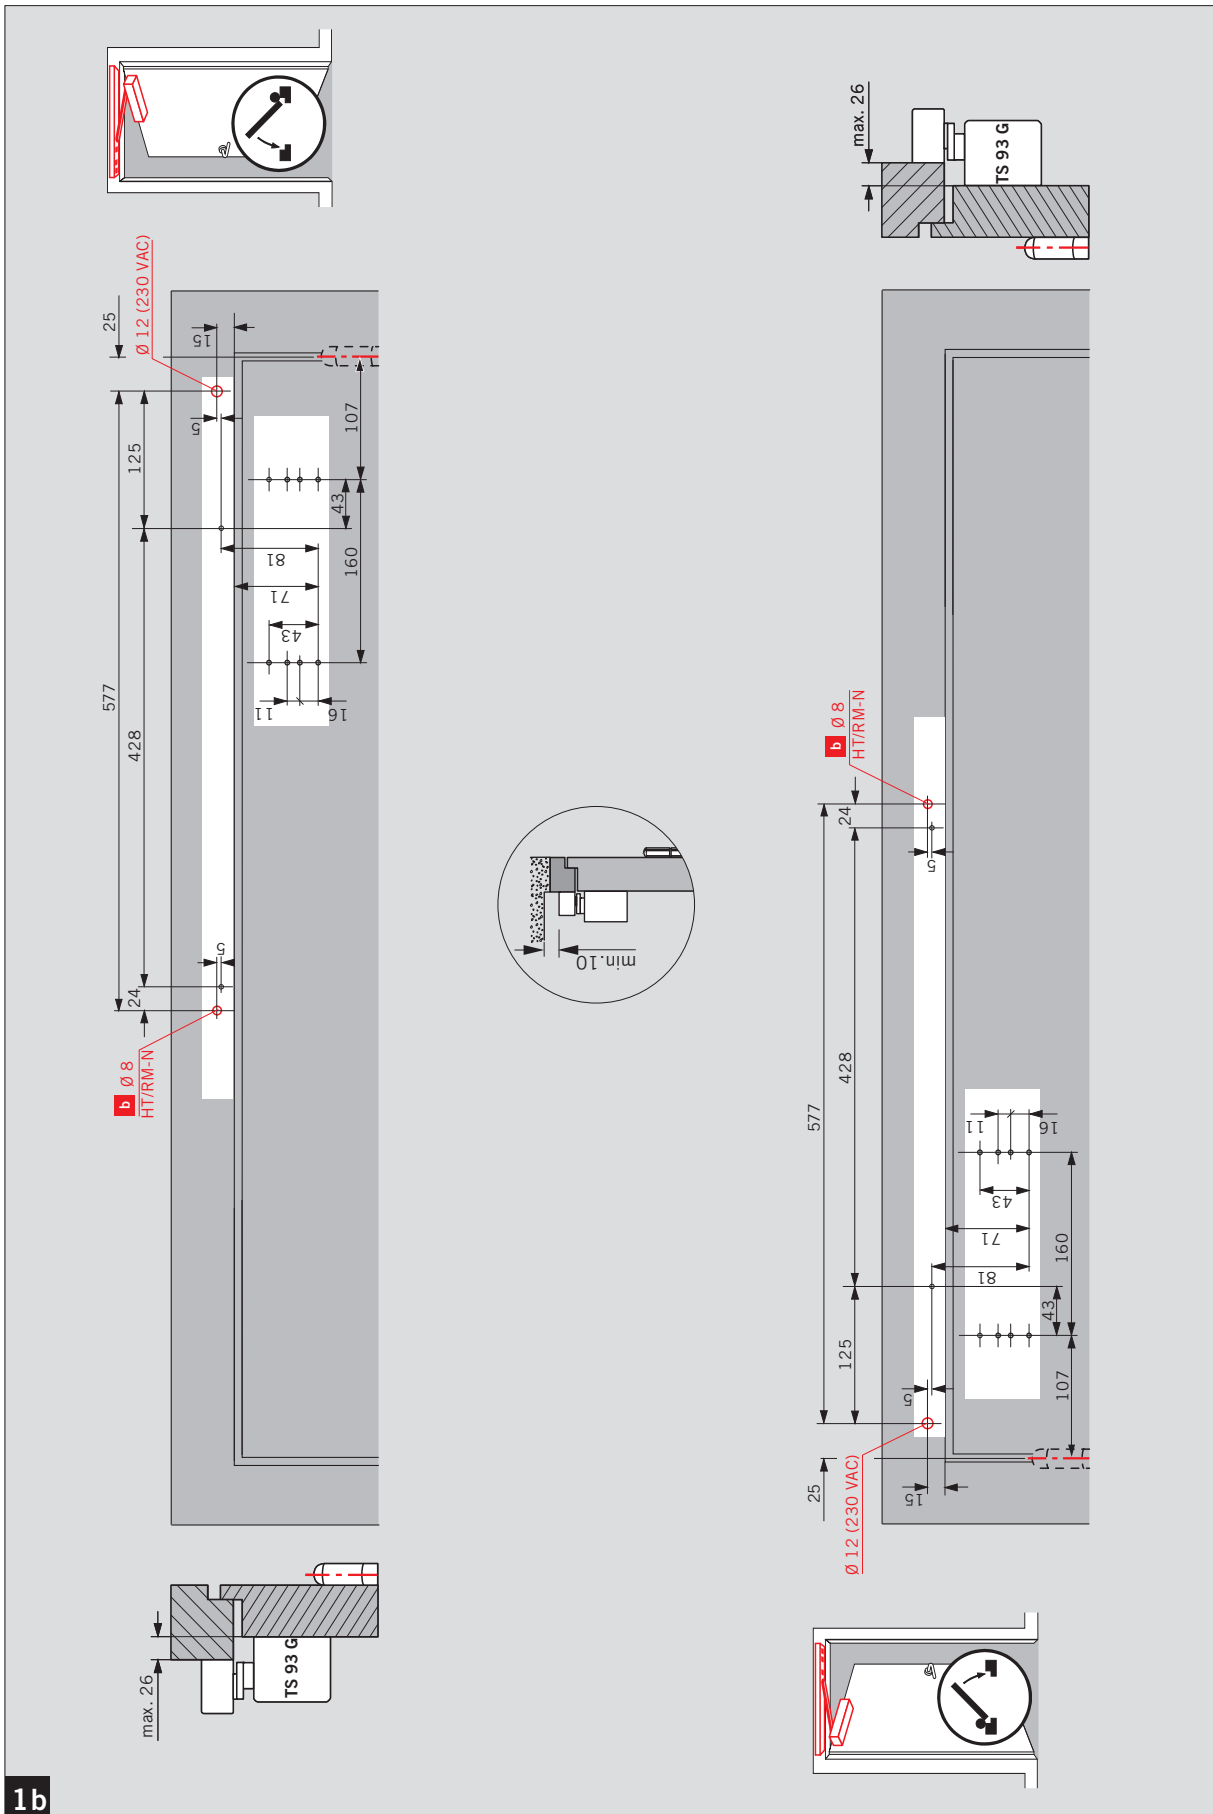

Montageanleitung / mounting instructions

014040-WN 059003 45532, 2020-11

	<p>G-EMR 230V AC Art. Nr. 640300xx</p>	<p>G-EMR DCW[®] 230V AC Art. Nr. 640303xx</p>	+	<p>WN 059028 45532</p>
--	---------------------------------------------------	------------------------------------------------------------------------------	---	------------------------

	<p>dormakaba Deutschland GmbH DORMA Platz 1 58 256 Ennepetal</p>		04	1	1	1	3
	<p>EN 1155:1997/A1:2002/AC:2006</p>		3	8	3	5	3
<p>0432-CPR-00026-60</p>							

DOP_0075

<p>dormakaba Deutschland GmbH DORMA Platz 1 58 256 Ennepetal</p>		3	8	1	1	1	3
<p>DIN EN 14637:2008-01</p>							

G-EMR-120°

1b

G-EMR-120°

G-EMR-120°

G-EMR-120°

G-EMR-120°

Änderungen vorbehalten
Subject to change without notice