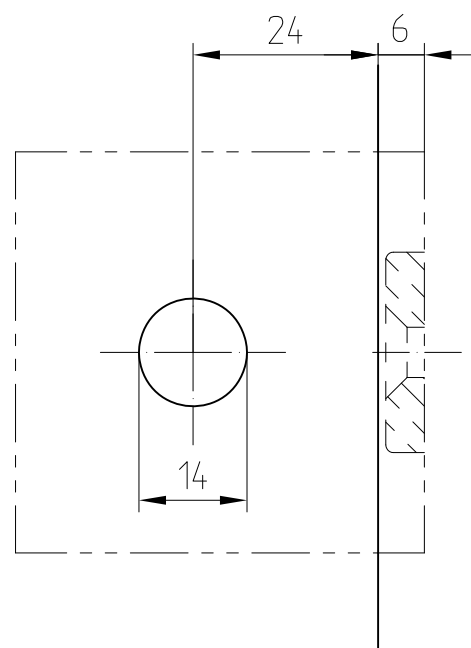

Encoche pour pièce de raccordement PT 90 réf. 07.021

Montage sans jeu

Montage avec jeu de 6mm

Encoche pour pièce de raccordement PT 91 réf. 07.023