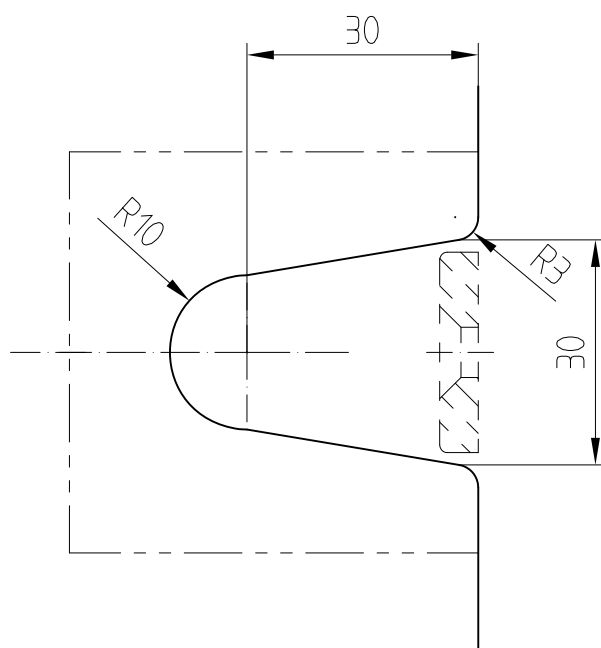

Encoche pour pièce de raccordement PT 90 réf. 07.021

Montage sans jeu

Montage avec jeu de 6mm

Encoche pour pièce de raccordement PT 91 réf. 07.023