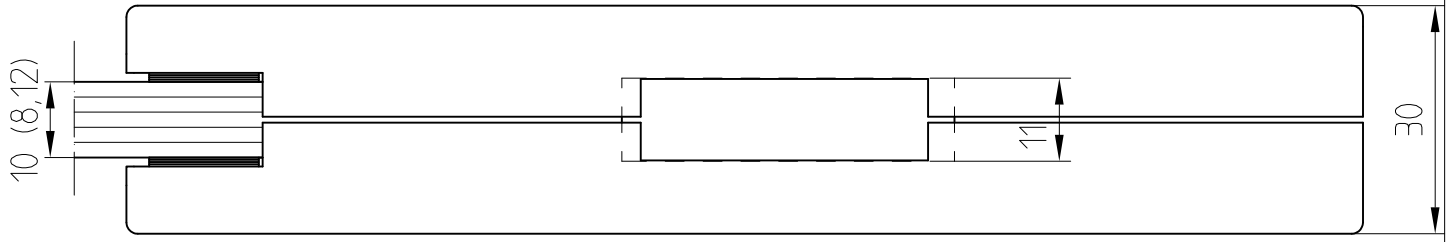

Serrure d'angle Universal et gâche

03.230/03.206

163.5

Gache d'imposte
Réf. 03.230 (GK 30)

Serrure d'angle Universal
Réf. 03.206 (US 10)

163.5

F:\DATEN\DETAIL\05\05-050.DWG

1:1