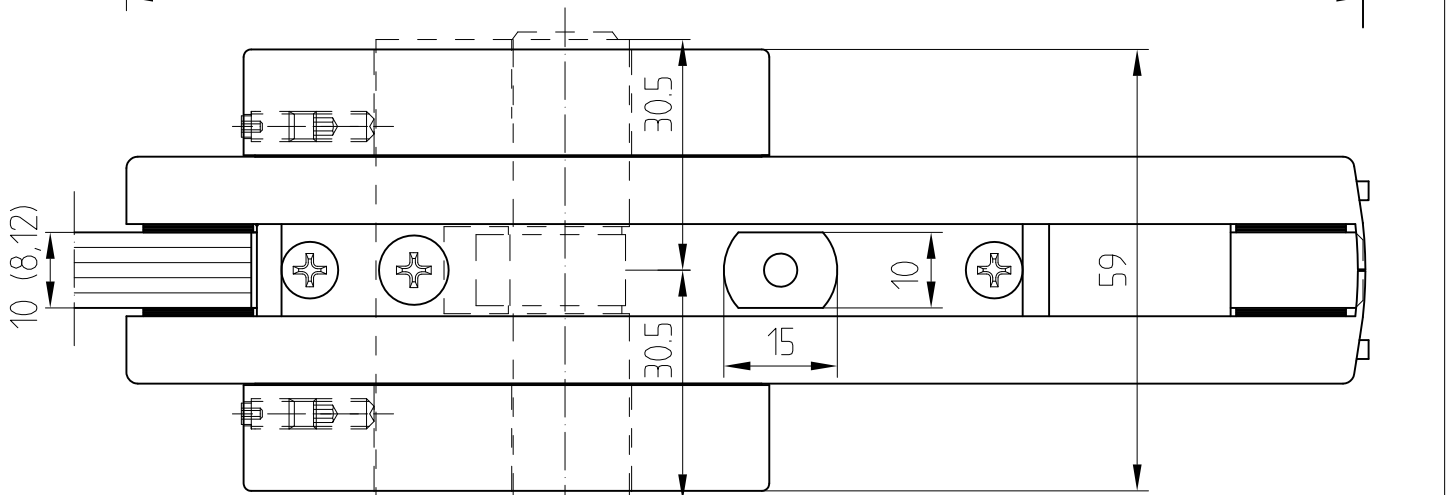

Serrure d'angle Universal et gâche

03.230/03.206

163.5

Gache d'imposte
Réf. 03.230 (GK 30)

Serrure d'angle Universal
Réf. 03.206 (US 10)

163.5

F:\DATEN\DETAIL\05\05-050.DWG

1:1