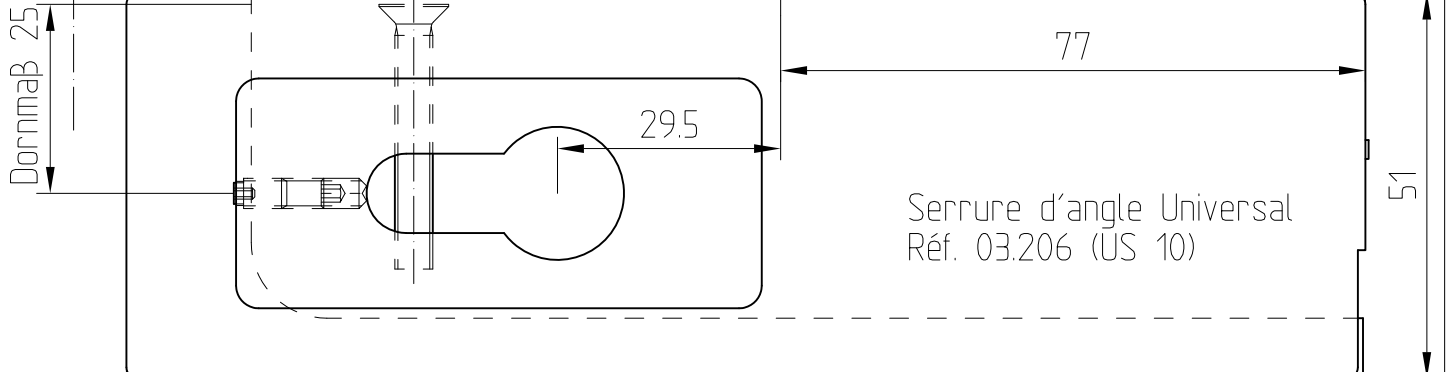

Serrure d'angle Universal et gâche

03.230/03.206

163.5

Gache d'imposte
Réf. 03.230 (GK 30)

Serrure d'angle Universal
Réf. 03.206 (US 10)

163.5

F:\DATEN\DETAIL\05\05-050.DWG

1:1