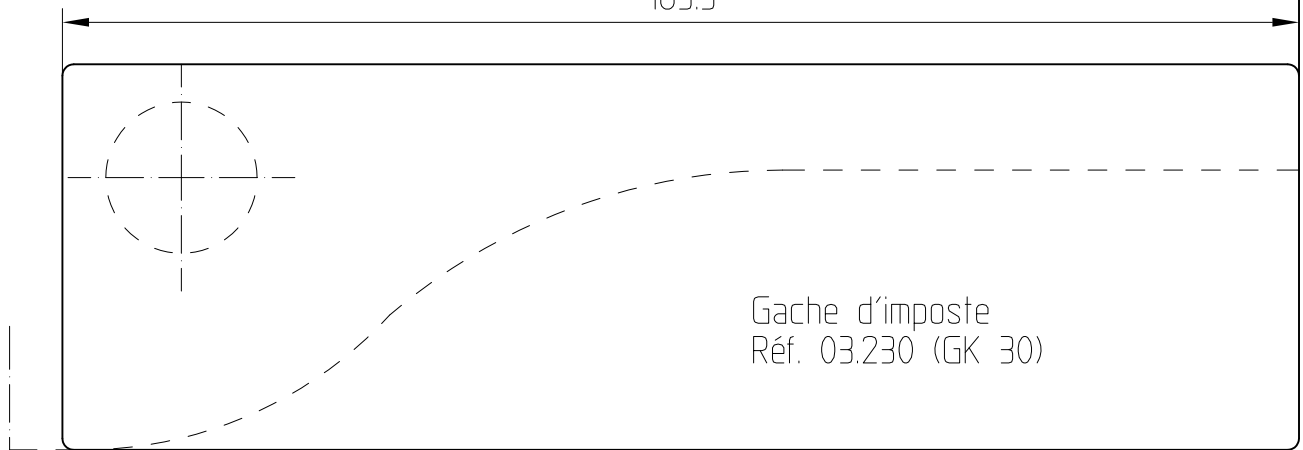

Serrure d'angle Universal et gâche

03.230/03.206

163.5

Gache d'imposte
Réf. 03.230 (GK 30)

Serrure d'angle Universal
Réf. 03.206 (US 10)

163.5

F:\DATEN\DETAIL\05\05-050.DWG

1:1