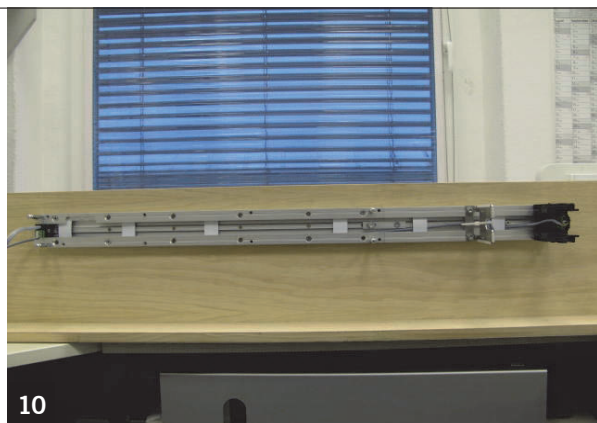

Fixer la rallonge de plaque de montage avec au moins 2 vis sur le linteau.

Sur les rainures extérieures de la rallonge de plaque de montage, percer respectivement 2 trous de  $\varnothing 5,5$  mm.

Dans les 4 trous, visser une vis à tête cylindrique autotaraudeuse (ne pas la serrer).

Casser la pièce en plastique centrale du support et la mettre au rebut.

Placer le support tourné à angle de 45° sur la rallonge de plaque de montage.

Redresser le support.

Pousser le support sur les vis et serrer celles-ci.

Pousser l'équerre sous les vis centrales et serrer celles-ci.

Poser le câble du programmeur comme illustré sur les photos 8 -10 et le maintenir avec des plaques de fixation.

Fixer le programmeur dans le support.