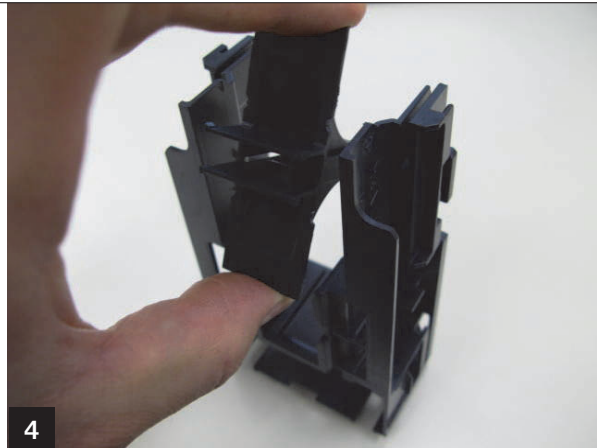

**ED 100**  
**ED 250**

**Un vantail**  
**Revêtement rallongé**  
**Professional**

**Notice de pose**

Installer la plaque de montage complète  
(cf. Notice de pose ED 100/250 057696-45532)

Maintenir la rallonge sur la plaque de montage et la fixer avec l'élément d'assemblage et deux vis.

Fixer la rallonge de plaque de montage avec au moins 2 vis sur le linteau.

Sur les rainures extérieures de la rallonge de plaque de montage, percer respectivement 2 trous de  $\varnothing 5,5$  mm.

Dans les 4 trous, visser une vis à tête cylindrique autotaraudeuse (ne pas la serrer).

Casser la pièce en plastique centrale du support et la mettre au rebut.

Placer le support tourné à angle de 45° sur la rallonge de plaque de montage.

Redresser le support.

Pousser le support sur les vis et serrer celles-ci.

Pousser l'équerre sous les vis centrales et serrer celles-ci.

Poser le câble du programmeur comme illustré sur les photos 8 -10 et le maintenir avec des plaques de fixation.

Fixer le programmeur dans le support.