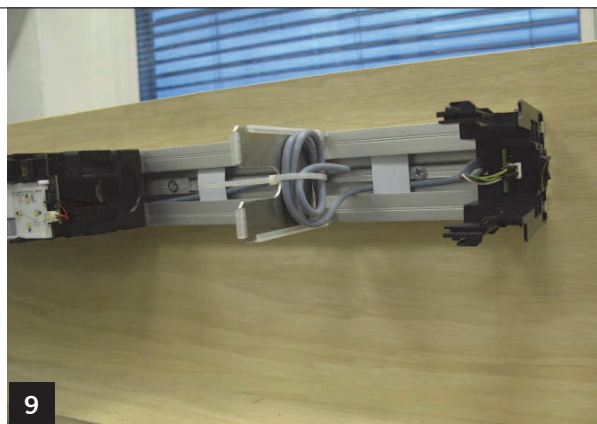

Fixer la rallonge de plaque de montage avec au moins 2 vis sur le linteau.

Sur les rainures extérieures de la rallonge de plaque de montage, percer respectivement 2 trous de  $\varnothing 5,5$  mm.

Dans les 4 trous, visser une vis à tête cylindrique autotaraudeuse (ne pas la serrer).

Casser la pièce en plastique centrale du support et la mettre au rebut.

Placer le support tourné à angle de 45° sur la rallonge de plaque de montage.

Redresser le support.

Pousser le support sur les vis et serrer celles-ci.

Pousser l'équerre sous les vis centrales et serrer celles-ci.

Poser le câble du programmeur comme illustré sur les photos 8 -10 et le maintenir avec des plaques de fixation.

Fixer le programmeur dans le support.