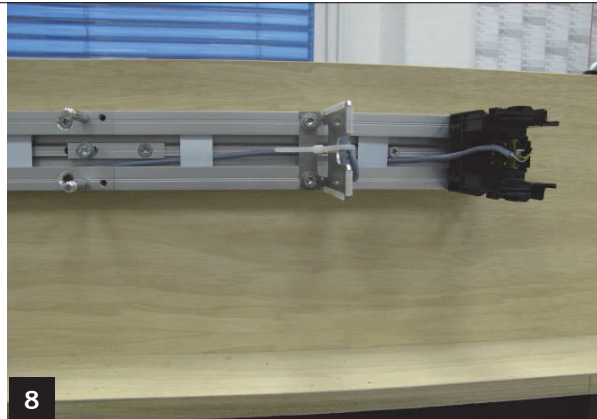

Fixer la rallonge de plaque de montage avec au moins 2 vis sur le linteau.

Sur les rainures extérieures de la rallonge de plaque de montage, percer respectivement 2 trous de  $\varnothing 5,5$  mm.

Dans les 4 trous, visser une vis à tête cylindrique autotaraudeuse (ne pas la serrer).

Casser la pièce en plastique centrale du support et la mettre au rebut.

Placer le support tourné à angle de 45° sur la rallonge de plaque de montage.

Redresser le support.

Pousser le support sur les vis et serrer celles-ci.

Pousser l'équerre sous les vis centrales et serrer celles-ci.

Poser le câble du programmeur comme illustré sur les photos 8 -10 et le maintenir avec des plaques de fixation.

Fixer le programmeur dans le support.