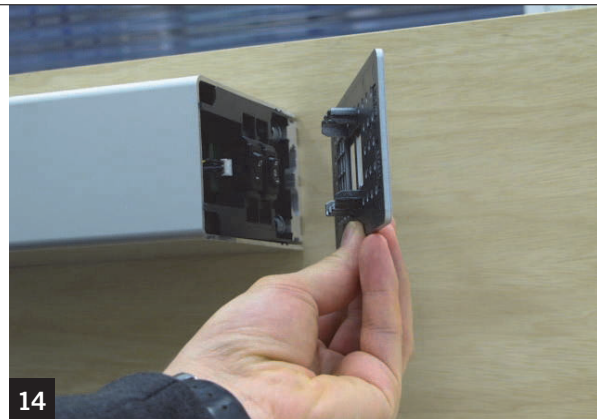

Poser les embouts perforés et les caches-axes.