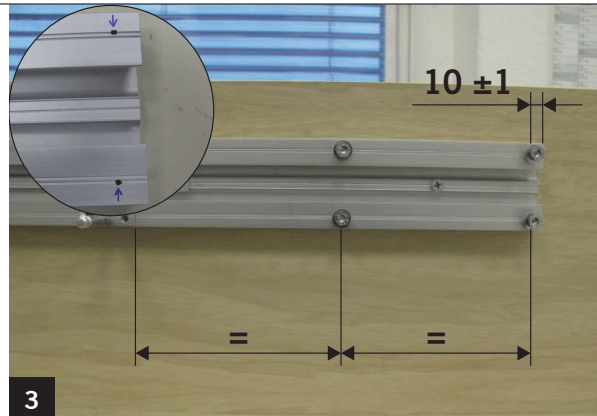

**ED 100**  
**ED 250**

**Un vantail**  
**Revêtement rallongé**  
**Professional**

**Notice de pose**

Installer la plaque de montage complète  
(cf. Notice de pose ED 100/250 057696-45532)

Maintenir la rallonge sur la plaque de montage et la fixer avec l'élément d'assemblage et deux vis.

Fixer la rallonge de plaque de montage avec au moins 2 vis sur le linteau.

Sur les rainures extérieures de la rallonge de plaque de montage, percer respectivement 2 trous de  $\varnothing 5,5$  mm.

Dans les 4 trous, visser une vis à tête cylindrique autotaraudeuse (ne pas la serrer).

Casser la pièce en plastique centrale du support et la mettre au rebut.

Placer le support tourné à angle de 45° sur la rallonge de plaque de montage.

Redresser le support.

Pousser le support sur les vis et serrer celles-ci.