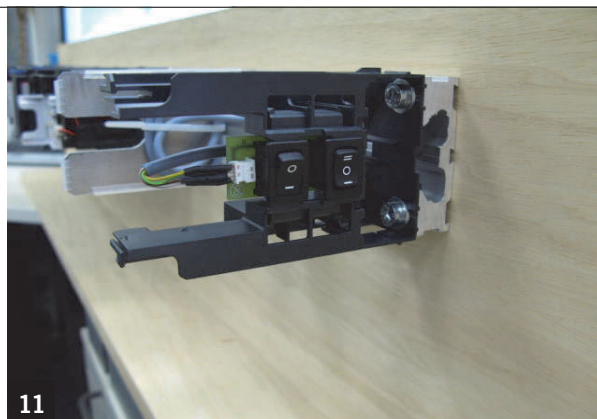

Fixer la rallonge de plaque de montage avec au moins 2 vis sur le linteau.

Sur les rainures extérieures de la rallonge de plaque de montage, percer respectivement 2 trous de  $\varnothing 5,5$  mm.

Dans les 4 trous, visser une vis à tête cylindrique autotaraudeuse (ne pas la serrer).

Casser la pièce en plastique centrale du support et la mettre au rebut.

Placer le support tourné à angle de 45° sur la rallonge de plaque de montage.

Redresser le support.

Pousser le support sur les vis et serrer celles-ci.

Pousser l'équerre sous les vis centrales et serrer celles-ci.

Poser le câble du programmeur comme illustré sur les photos 8 -10 et le maintenir avec des plaques de fixation.

Fixer le programmeur dans le support.