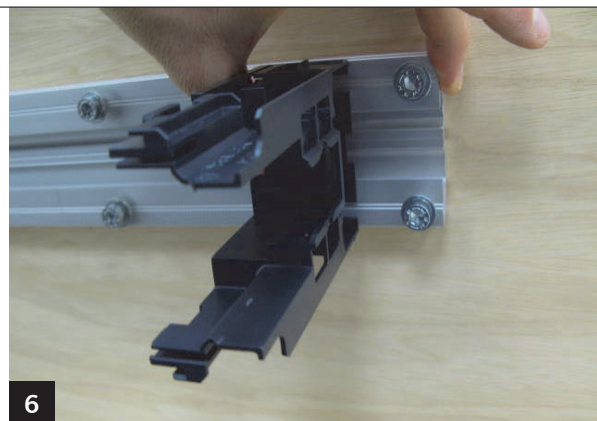

Fixer la rallonge de plaque de montage avec au moins 2 vis sur le linteau.

Sur les rainures extérieures de la rallonge de plaque de montage, percer respectivement 2 trous de  $\varnothing 5,5$  mm.

Dans les 4 trous, visser une vis à tête cylindrique autotaraudeuse (ne pas la serrer).

Casser la pièce en plastique centrale du support et la mettre au rebut.

Placer le support tourné à angle de 45° sur la rallonge de plaque de montage.

Redresser le support.

Pousser le support sur les vis et serrer celles-ci.

Pousser l'équerre sous les vis centrales et serrer celles-ci.

Poser le câble du programmeur comme illustré sur les photos 8 -10 et le maintenir avec des plaques de fixation.

Fixer le programmeur dans le support.