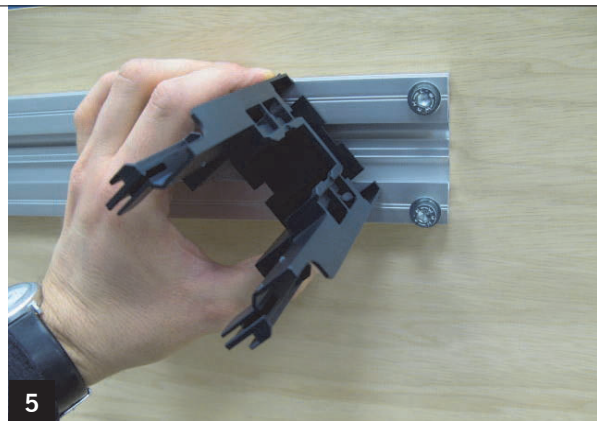

Fixer la rallonge de plaque de montage avec au moins 2 vis sur le linteau.

Sur les rainures extérieures de la rallonge de plaque de montage, percer respectivement 2 trous de  $\varnothing 5,5$  mm.

Dans les 4 trous, visser une vis à tête cylindrique autotaraudeuse (ne pas la serrer).

Casser la pièce en plastique centrale du support et la mettre au rebut.

Placer le support tourné à angle de 45° sur la rallonge de plaque de montage.

Redresser le support.

Pousser le support sur les vis et serrer celles-ci.

Pousser l'équerre sous les vis centrales et serrer celles-ci.

Poser le câble du programmeur comme illustré sur les photos 8 -10 et le maintenir avec des plaques de fixation.

Fixer le programmeur dans le support.