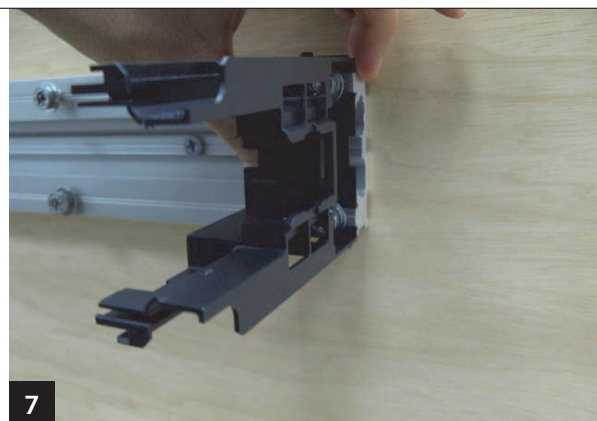

Fixer la rallonge de plaque de montage avec au moins 2 vis sur le linteau.

Sur les rainures extérieures de la rallonge de plaque de montage, percer respectivement 2 trous de  $\varnothing 5,5$  mm.

Dans les 4 trous, visser une vis à tête cylindrique autotaraudeuse (ne pas la serrer).

Casser la pièce en plastique centrale du support et la mettre au rebut.

Placer le support tourné à angle de 45° sur la rallonge de plaque de montage.

Redresser le support.

Pousser le support sur les vis et serrer celles-ci.

Pousser l'équerre sous les vis centrales et serrer celles-ci.

Poser le câble du programmeur comme illustré sur les photos 8 -10 et le maintenir avec des plaques de fixation.

Fixer le programmeur dans le support.