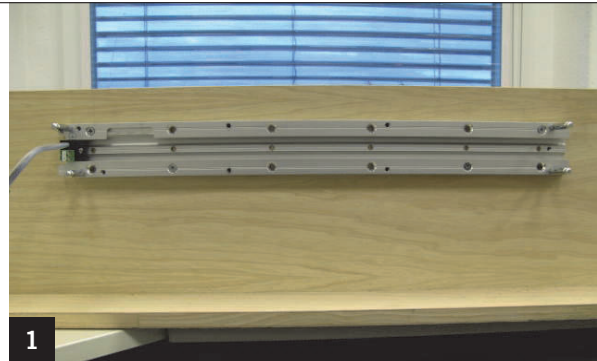

**ED 100**  
**ED 250**

**Un vantail**  
**Revêtement rallongé**  
**Professional**

**Notice de pose**

Installer la plaque de montage complète  
(cf. Notice de pose ED 100/250 057696-45532)

Maintenir la rallonge sur la plaque de montage et la fixer avec l'élément d'assemblage et deux vis.

Fixer la rallonge de plaque de montage avec au moins 2 vis sur le linteau.

Sur les rainures extérieures de la rallonge de plaque de montage, percer respectivement 2 trous de  $\varnothing 5,5$  mm.

Dans les 4 trous, visser une vis à tête cylindrique autotaraudeuse (ne pas la serrer).

Casser la pièce en plastique centrale du support et la mettre au rebut.

Placer le support tourné à angle de 45° sur la rallonge de plaque de montage.

Redresser le support.

Pousser le support sur les vis et serrer celles-ci.