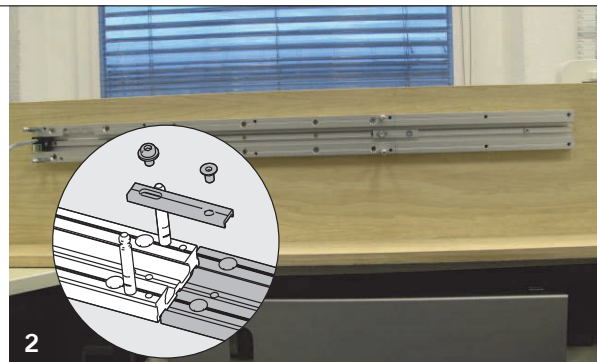

**ED 100**  
**ED 250**

**Un vantail**  
**Revêtement rallongé**  
**Professional**

**Notice de pose**

Installer la plaque de montage complète  
(cf. Notice de pose ED 100/250 057696-45532)

Maintenir la rallonge sur la plaque de montage et la fixer avec l'élément d'assemblage et deux vis.

Fixer la rallonge de plaque de montage avec au moins 2 vis sur le linteau.

Sur les rainures extérieures de la rallonge de plaque de montage, percer respectivement 2 trous de  $\varnothing 5,5$  mm.

Dans les 4 trous, visser une vis à tête cylindrique autotaraudeuse (ne pas la serrer).

Casser la pièce en plastique centrale du support et la mettre au rebut.

Placer le support tourné à angle de 45° sur la rallonge de plaque de montage.

Redresser le support.

Pousser le support sur les vis et serrer celles-ci.