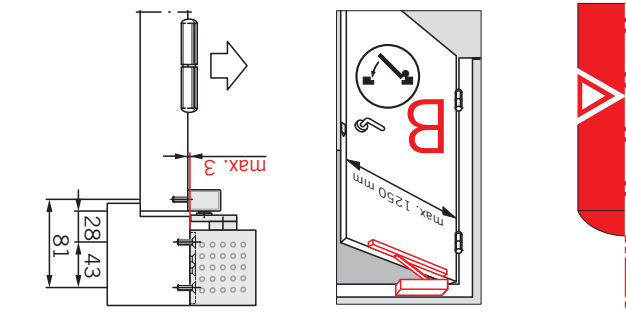

TS 93 G 2S Basic

EN 2-5

Papierschablonen können sich durch Luftfeuchtigkeit verändern. Verbindlich sind daher nur die Maßangaben.
 Paper templates might distort due to air moisture. Only the indicated measurements are therefore obligatory.
 Les gabarits en papier peuvent avoir des dimensions modifiées par l'humidité de l'air. Seules les côtes mentionnées doivent être respectées.
 Dime di carta possono alterarsi per colpa dell'umidità dell'aria. Perciò sono impegnative le dimensioni notate.
 Montagemallen av papper kan förändras i storlek av luftfuktighet. Endast de angivna måttuppgifterna är därför helt tillförlitliga.
 Papir skabelonen kan forandre sig p.g.a. luftfugtighed. Derfor er kun de angivne mål bindende.
 Kosteuden johdosta voivat paperisen asennuskaavion mitat muuttua. Sitovia ovat siksi ainoastaan annetut mitat.
 Papirmaler kan forandre seg p.g.a. luftfuktighet. Det er derfor bare de angitte mål som er forbindtlige.
 Las plantillas de montaje de papel pueden variar su tamaño por causa de la humedad. Las dimensiones reales son las indicadas en la misma.