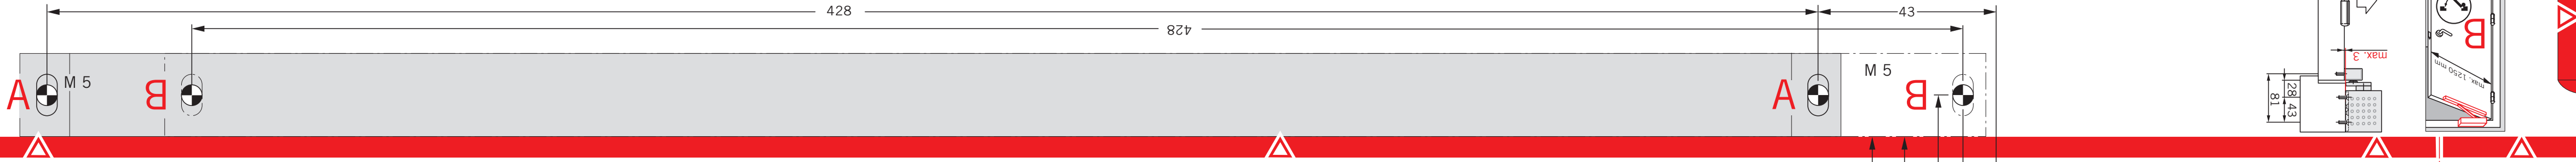

TS 93 G 2S Basic

EN 2-5

Papierschablonen können sich durch Luftfeuchtigkeit verändern. Verbindlich sind daher nur die Maßangaben.
 Paper templates might distort due to air moisture. Only the indicated measurements are therefore obligatory.
 Les gabarits en papier peuvent avoir des dimensions modifiées par l'humidité de l'air. Seules les côtes mentionnées doivent être respectées.
 Dime di carta possono alterarsi per colpa dell'umidità dell'aria. Perciò sono impegnative le dimensioni notate.
 Montagemallen av papper kan förändras i storlek av luftfuktighet. Endast de angivna måttuppgifterna är därför helt tillförlitliga.
 Papir skabelonen kan forandre sig p.g.a. luftfugtighed. Derfor er kun de angivne mål bindende.
 Kosteuden johdosta voivat paperisen asennuskaavion mitat muuttua. Sitovia ovat siksi ainoastaan annetut mitat.
 Papirmaler kan forandre seg p.g.a. luftfuktighet. Det er derfor bare de angitte mål som er forbindtlige.
 Las plantillas de montaje de papel pueden variar su tamaño por causa de la humedad. Las dimensiones reales son las indicadas en la misma.