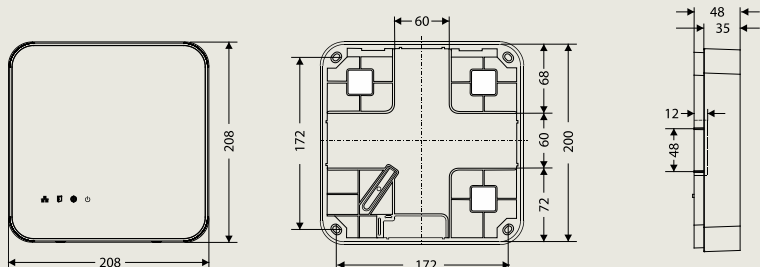

Egenskaper

Adgangskontroll

Dørsentral 9230 håndterer og styrer både enkle og kompliserte dørmiljøer.

Tilkoblet/frakoblet drift

Hvis sentralen er tilkoblet, kan den styres sentralt fra programvaren. Hvis den er frakoblet, kan den ta beslutninger uten å ha kontakt med programvaren.

Driftssikkerhet

Automatisk omstart av systemet etter strømbrudd sørger for at systemet blir tilgjengelig igjen umiddelbart uten begrensninger.

Lesere som støttes

Det kan kobles til to kortlesere:

- Leser 90 00 / 90 01 / 90 02 / 90 03 / 90 04
- Kompaktleser 9104 / 9110
- Biometrisk leser 9150

Sabotasjesikring

Manipulering av utstyret utløser en alarm i systemet via den innebygde sabotasjekontakten.

Funksjoner

Dørsentralet 9230 har forskjellige funksjoner:

- CardLink: Integrasjon av standalone-enheter
- Ulike lagringsmuligheter
- Kryptert datakommunikasjon
- AVISO (makroprogrammeringsspråk)

OBS! Dørsentralets funksjoner kan variere avhengig av hvilket system det brukes med.

Tekniske data

Tilgjengelige RFID-standarder

- LEGIC advant
- MIFARE (DESFire og Classic)

Mål

- 208×208×48 mm (B×H×D)

Kapsling

- Veggmontering
- Farge: Lysegrå NCS 1502-B, front lakkert i hvit RAL: 9016

Grensesnitt

- Ethernet 10/100 Mbps med DNS/DHCP-server
- To koaksialtilkoblinger for tilkobling av lesere
- RS-485-buss for kompaktleser eller dørdørsentral
- Fire digitale innganger: maks. 5 V DC
- Tre reléutganger: 30 V AC/DC, maks. 2 A
- RS-232-tilkobling
- Ekstraustyr: To Wiegand-grensesnitt

Strømtilførsel

- PoE 48 V (IEEE 802.3af), 15,4 W
- PoE+ 48 V (IEEE 802.3at), 25,5 W

Miljø

- Kapslingsgrad: IP40
- Luftfuktighet: 5–85%, ikke kondenserende
- Temperaturområde: –0°C – +50°C (under drift)

Du finner mer informasjon og bestillingsopplysninger i de aktuelle katalogene og i systembeskrivelsene fra dormakaba.

dormakaba Norge AS

T: 32 20 23 00
firmapost.no@dormakaba.com
www.dormakaba.no

Vårt engasjement for bærekraft

dormakaba forplikter seg til å fremme en bærekraftig utvikling i hele verdikjeden.

Derfor leverer vi miljøproduktklæringer (EDP-er) basert på helhetsvurderinger av levetiden. Du kan lese mer om engasjementet vårt for bærekraft ved å laste ned miljøproduktklæringen [her](#) eller via QR-koden.