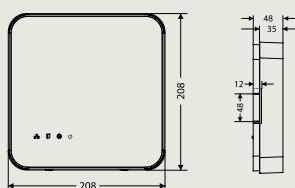

Måltegning av Dørsentral 9232 (målt i mm).

Tekniske spesifikasjoner

Støttet RFID-teknologi

- LEGIC Advant
- MIFARE (DESFire og Classic)

Mål

208 × 208 × 48 mm (b × h × d)

Hus

- Veggmontering
- Farge: lysegrå NCS 1502-B, frontfolie i hvit RAL: 9016

Grensesnitt

- Ethernet 10/100 Mbps med DNS/DHCP-server
- 2 koaksiale tilkoblinger for kortlesere
- 4 digitale innganger: maks. 5 V DC
- 3 reléutganger: 30 V AC/DC; maks 2A
  12 V DC; maks 7 W (PoE)
  12 V DC; maks 17 W (PoE+)

Strømforsyning

- PoE 48 V (IEEE 802.3af), 15.4 W
- PoE+ 48 V (IEEE 802.3at), 25.5 W
- 24 V DC

Omgivelsesbetingelser

Beskyttelsesklasse: IP40
Relativ fuktighet: 5% til 85%, ikke kondenserende
Omgivelsestemperatur: -0 °C til +50 °C (drift)

dormakaba Norge AS

T: 32 20 23 00
firmapost.no@dormakaba.com
www.dormakaba.no