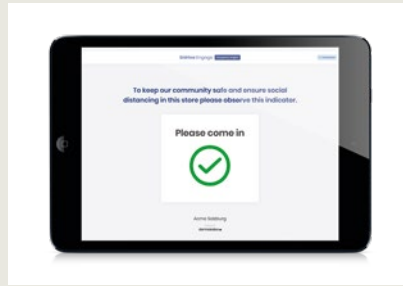

Entrivo Occupancy Insights (OI)

Visualisation du taux d'occupation des espaces

Grâce aux données récoltées en temps réel et historisées sur l'application web Entrivo Engage, vous pouvez voir le taux d'occupation de n'importe quel espace de votre bâtiment, à tout moment passé ou présent, et depuis n'importe où.

Vous voulez aussi donner à vos visiteurs une idée du taux d'occupation ? L'affichage de porte personnalisable Entrivo OI peut être visualisé sur n'importe quel appareil pour que vos clients / visiteurs sachent s'il est possible d'entrer.