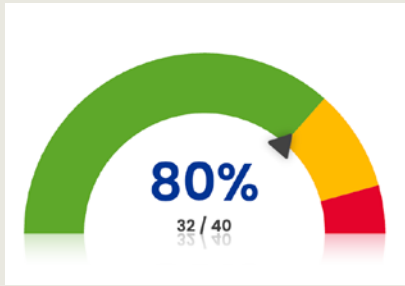

Entrivo Occupancy Insights (OI)

Visualisation du taux d'occupation des espaces

Grâce aux données récoltées en temps réel et historisées sur l'application web Entrivo Engage, vous pouvez voir le taux d'occupation de n'importe quel espace de votre bâtiment, à tout moment passé ou présent, et depuis n'importe où.

Vous voulez aussi donner à vos visiteurs une idée du taux d'occupation ? L'affichage de porte personnalisable Entrivo OI peut être visualisé sur n'importe quel appareil pour que vos clients / visiteurs sachent s'il est possible d'entrer.