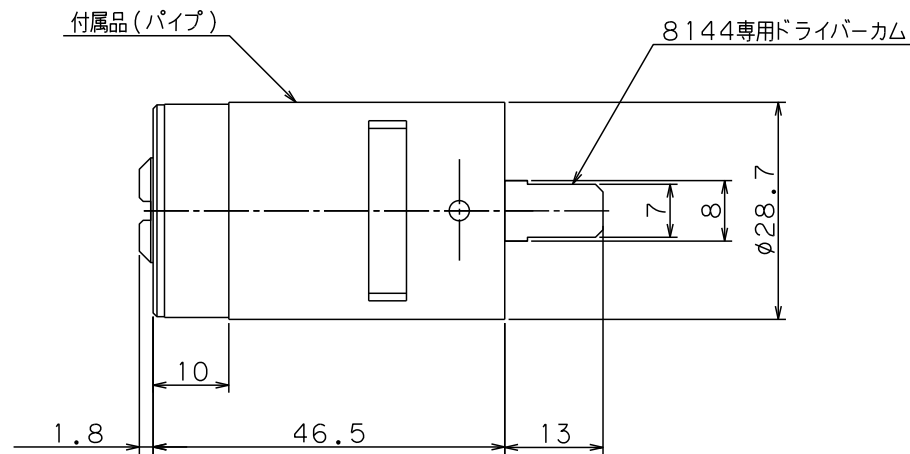

Ver.2

SCALE 1:1

色記号 Ni

名称	外觀図
	Kaba star plus 8144
ドルマカバジャパン株式会社	