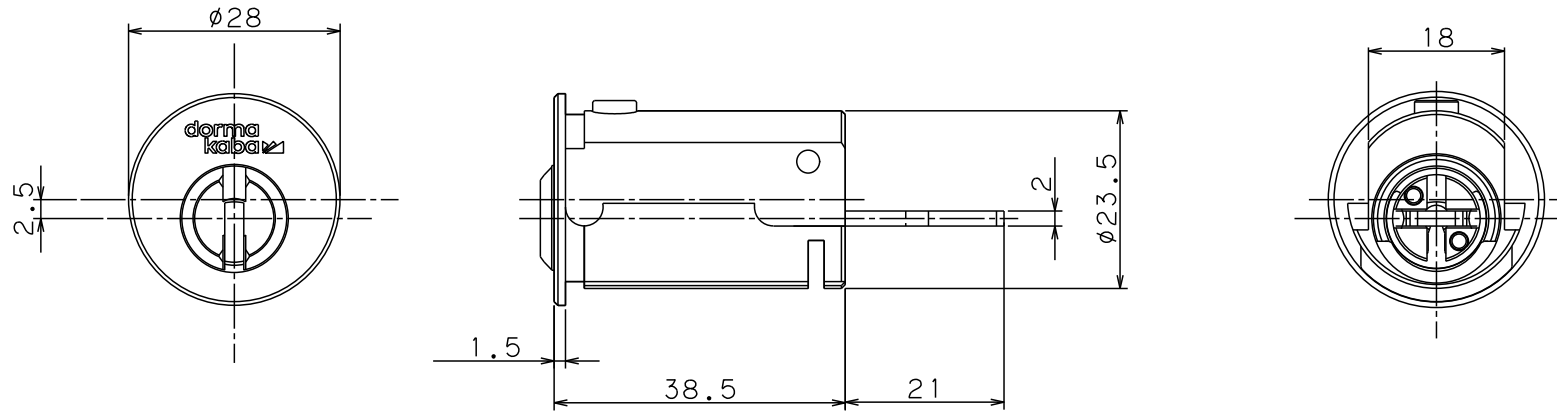

Ver.2

SCALE 1:1

色記号 Ni

名称	外觀図
	Kaba star plus 8144
ドルマカバジャパン株式会社	