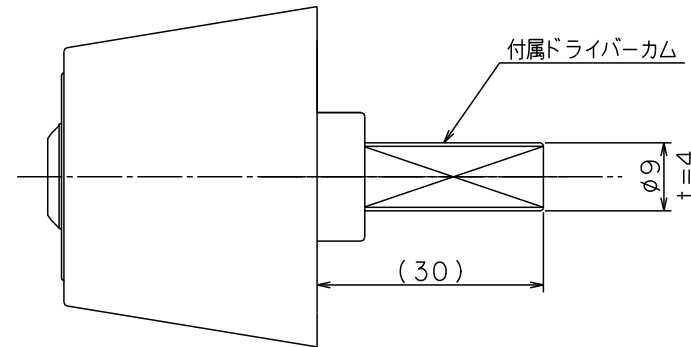

Ver.2

標準

適応機種：GOAL製（AD/ANT） 長沢製（22040/22080）SHOWA（391）

適応機種：MIWA製（TH） 引き足ピッチ26mm

適応機種：GOAL製（TX） 引き足ピッチ25mm

SCALE 1:1

色記号	NI	GO	CB
-----	----	----	----

名称	外觀図
	Kaba star plus 8157
ドルマカバジャパン株式会社	