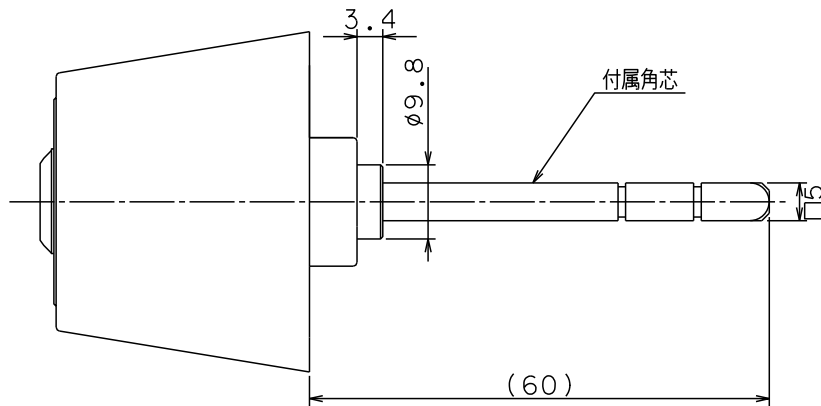

Ver.2

標準

適応機種：GOAL製（AD/ANT） 長沢製（22040/22080）SHOWA（391）

適応機種：MIWA製（TH） 引き足ピッチ26mm

適応機種：GOAL製（TX） 引き足ピッチ25mm

SCALE 1:1

色記号	NI	GO	CB
-----	----	----	----

名称	外觀図
	Kaba star plus 8157
ドルマカバジャパン株式会社	