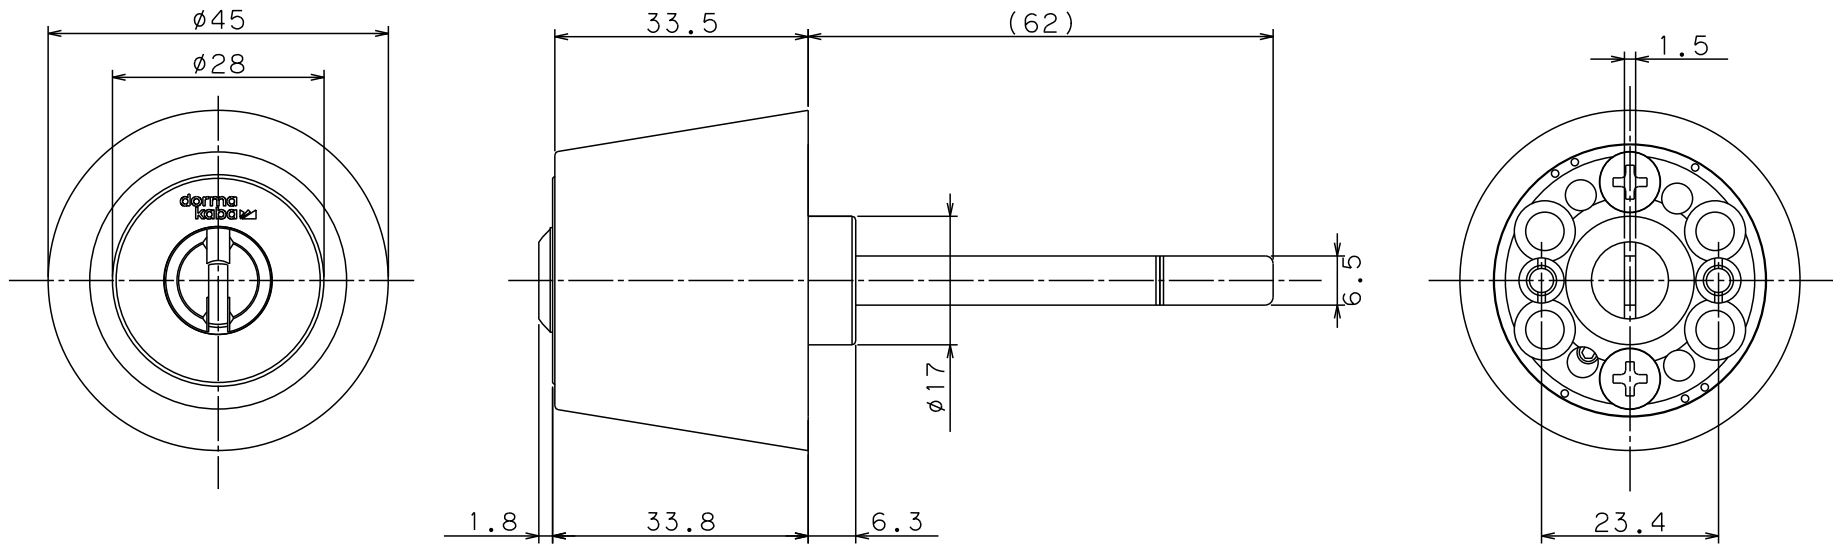

Ver.2

標準

適応機種：GOAL製（AD/ANT） 長沢製（22040/22080）SHOWA（391）

適応機種：MIWA製（TH） 引き足ピッチ26mm

適応機種：GOAL製（TX） 引き足ピッチ25mm

SCALE 1:1

色記号	NI	GO	CB
-----	----	----	----

名称	外觀図
	Kaba star plus 8157
ドルマカバジャパン株式会社	