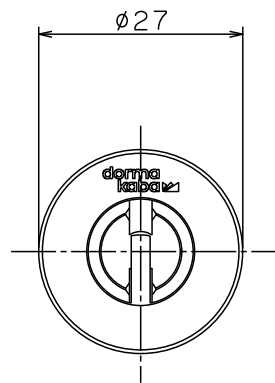

Ver.1

SCALE 1:1

色記号 Ni

名称	外觀図
	Kaba star plus 8151
ドルマカバジャパン株式会社	