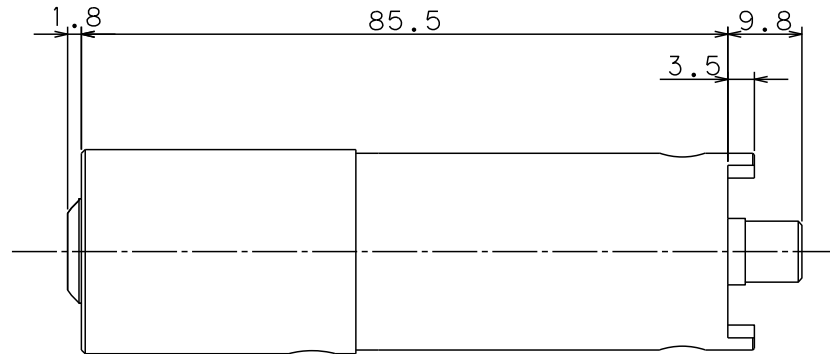

Ver.1

SCALE 1:1

色記号 Ni

名称	外觀図
	Kaba star plus 8151
ドルマカバジャパン株式会社	