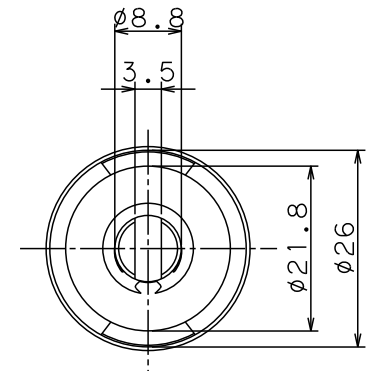

Ver.1

SCALE 1:1

色記号 Ni

名称	外觀図
	Kaba star plus 8151
ドルマカバジャパン株式会社	