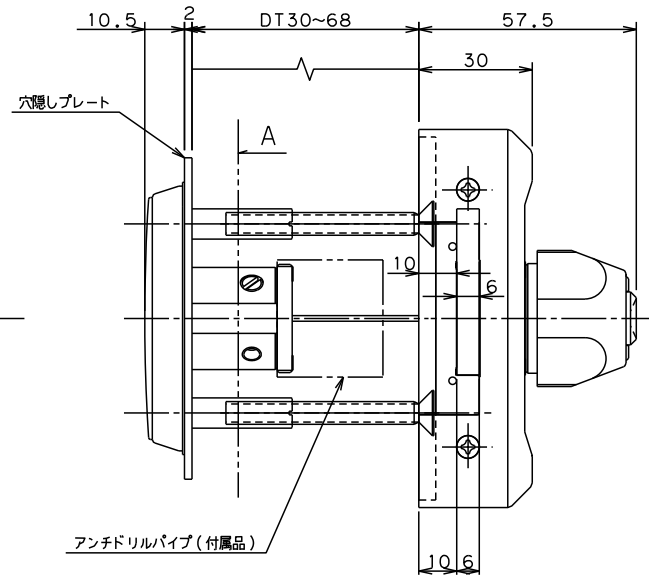

Ver.2

室外側

室内側

A矢視

付属部品

穴隠しプレート

平受け

SCALE 1:2

名	外観図
称	6533/8533
ドルマカバジャパン株式会社	

デッドボルト 鎌タイプ