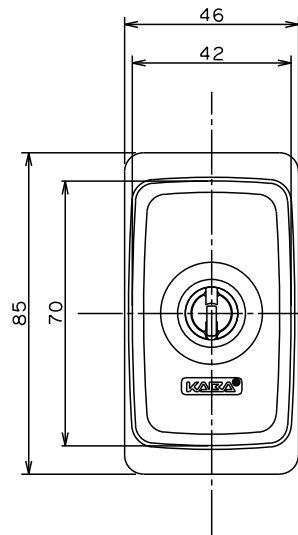

Ver.2

室外側

室内側

A矢視

付属部品

穴隠しプレート

平受け

SCALE 1:2

名	外観図
称	6533/8533
ドルマカバジャパン株式会社	

デッドボルト 鎌タイプ