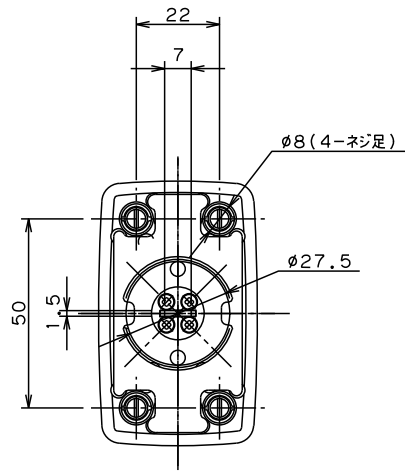

Ver.2

室外側

室内側

A矢視

付属部品

穴隠しプレート

平受け

SCALE 1:2

名	外観図
称	6533/8533
ドルマカバジャパン株式会社	

デッドボルト 鎌タイプ