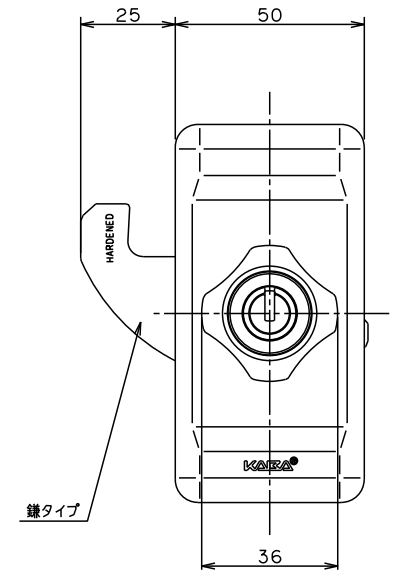

Ver.2

室外側

室内側

A矢視

付属部品

穴隠しプレート

平受け

SCALE 1:2

名	外観図
称	6533/8533
ドルマカバジャパン株式会社	

デッドボルト 鎌タイプ