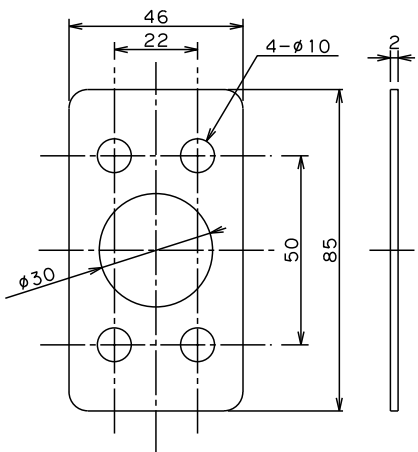

Ver.2

室外側

室内側

A矢視

付属部品

穴隠しプレート

平受け

SCALE 1:2

名	外観図
称	6533/8533
ドルマカバジャパン株式会社	

デッドボルト 鎌タイプ