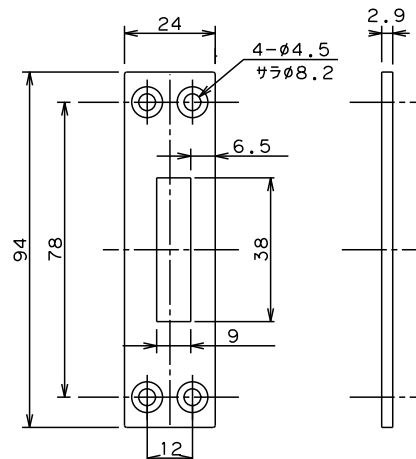

Ver.2

室外側

室内側

A矢視

付属部品

穴隠しプレート

平受け

SCALE 1:2

名	外観図
称	6533/8533
ドルマカバジャパン株式会社	

デッドボルト 鎌タイプ