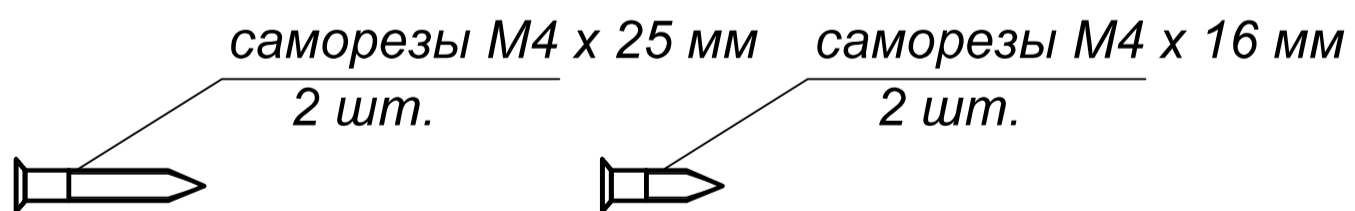

Крепёж:

					Защёлка магнитная DORMA 950-M WC				
					Стр. 1 Всего 1 стр.				