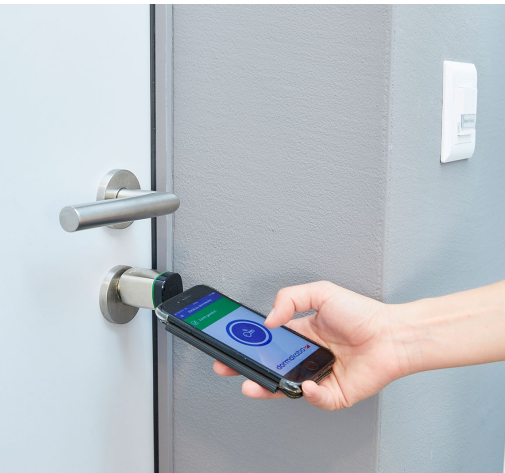

dormakaba

Das Smartphone wird zum digitalen Hausschlüssel

Kundenanforderungen

- Passendes Zutrittskonzept für Smart Living
- Effizientes Schlüsselmanagement
- Verlorene Schlüssel müssen nicht mehr nachbestellt und Zylinder ersetzt werden
- Zutritt in Echtzeit erteilen oder entziehen

Unsere Produkte

Zutrittskontrollsysteme	Kaba exos
Technologie & Funktionsprinzipien	Mobile Access
Elektronische Zylinder	Digitalzylinder
Zutrittsleser & Peripherie	Kompaktleser 91 04
Zutrittsmedien & Ausweise	Mobile Access (Smartphone)
	Schlüsselanhänger