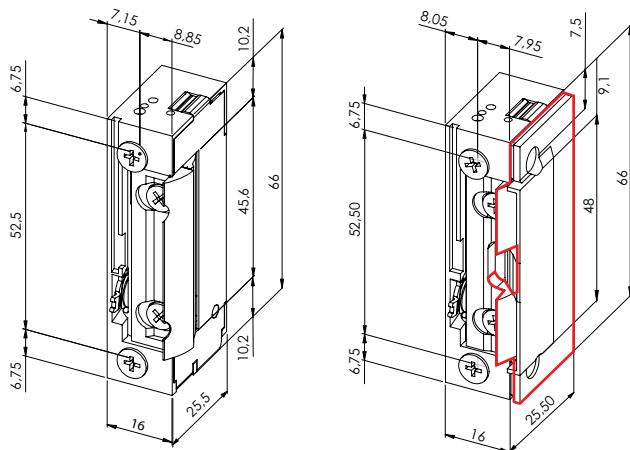

ZUGANG MIT EINEM KNOPFDRUCK

Basic-XS kompakter elektrischer Standardtüröffner.

Kombiniert mit zum Beispiel Intercom-Systemen bieten elektrische Türöffner von DORMA einen leicht auszulösenden Zugang für die meisten Türen in privaten, öffentlichen und gewerblich genutzten Gebäuden. Sie verfügen über bequeme Drucktaster für die wirksame Kontrolle, wem Zugang zu einem Gebäude gewährt wird. Und sie ermöglichen die sichere Verriegelung, einstellbar für Arbeitsstrom oder Ruhestrom.

Die neue elektrische Standardtüröffnerserie Basic-XS bietet eine hohe Flexibilität für die Gebäude-

planung mit seinem ultra-kompakten Gehäuse und der Mehrspannungseigenschaft.

Produktattribute

- Mehrspannung 12 - 24 V AC/DC in einer Version
- Ultra-kompaktes Gehäuse ermöglicht die Installation selbst bei extrem schmalen Türrahmen
- Händerunabhängiges Design für universellen Einbau
- Radiusverriegelung
- Optional: Verriegelungsführung

Technische Daten	Basic-XS E, 12-24 V AC/DC	Basic-XS mit Radiusverriegelung
Artikel-Nr.	15112244	15112243
Betriebsspannung	12 - 24 V AC/DC	12 - 24 V AC/DC
Spannung	12 V AC: 250 mA 24 V AC: 500 mA 12 V DC: 280 mA 24 V DC: 560 mA	12 V AC: 250 mA 24 V AC: 500 mA 12 V DC: 280 mA 24 V DC: 560 mA
Stromausfallverriegelungsmodus	•	•
Mechanische Abschaltung	•	•
Überwachungskontakt (RR)	-	-
Händerunabhängig	•	•
Radiusverriegelung	•	•
Verriegelungsführung	-	•
Material Riegel/Gehäuse	Zamak	Zamak
Betriebstemperatur	-15 °C bis +40 °C	-15 °C bis +40 °C
Brandschutztüren	-	-

• ja - nein

Gehäuseabmessungen	Standard	Optional
Höhe	66 mm	66 mm
Breite	16 mm	20,1 mm
Tiefe	25,5 mm	25,5 mm