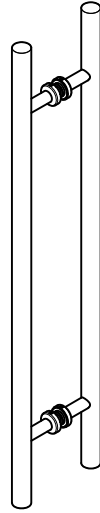

Bâton maréchal, aluminium

Longueur 720 mm pour verre trempé 8, 10 et 12 mm

Bâton double réf. 03.402

Trou $\varnothing 22$

X (1:2)

Bâton simple réf. 03.403

Trou $\varnothing 22$

Y (1:2)