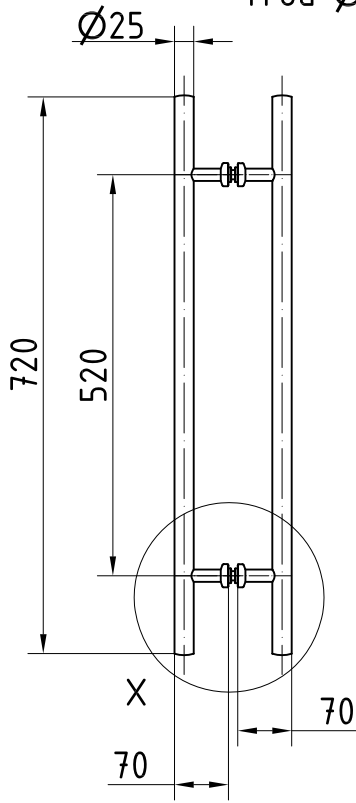

Bâton maréchal, aluminium

Longueur 720 mm pour verre trempé 8, 10 et 12 mm

Bâton double réf. 03.402

Trou $\varnothing 22$

X (1:2)

Bâton simple réf. 03.403

Trou $\varnothing 22$

Y (1:2)