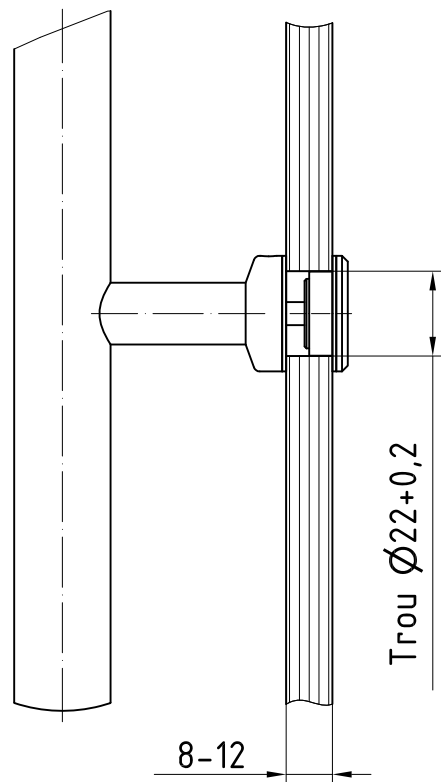

Bâton maréchal, aluminium

Longueur 720 mm pour verre trempé 8, 10 et 12 mm

Bâton double réf. 03.402

Trou $\varnothing 22$

X (1:2)

Bâton simple réf. 03.403

Trou $\varnothing 22$

Y (1:2)