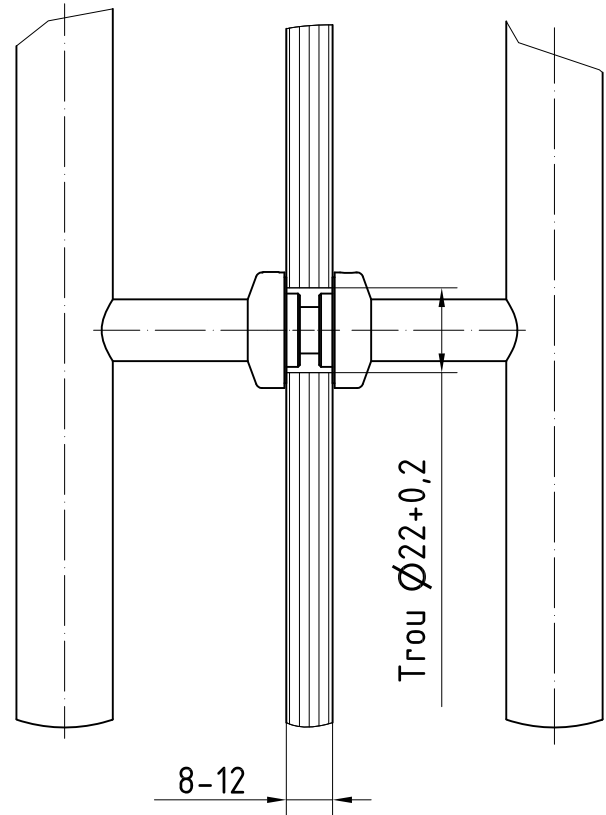

Bâton maréchal, aluminium

Longueur 720 mm pour verre trempé 8, 10 et 12 mm

Bâton double réf. 03.402

Trou $\varnothing 22$

X (1:2)

Bâton simple réf. 03.403

Trou $\varnothing 22$

Y (1:2)