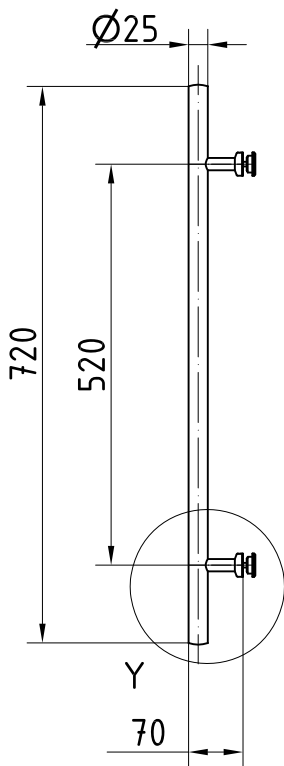

Bâton maréchal, aluminium

Longueur 720 mm pour verre trempé 8, 10 et 12 mm

Bâton double réf. 03.402

Trou $\varnothing 22$

X (1:2)

Bâton simple réf. 03.403

Trou $\varnothing 22$

Y (1:2)