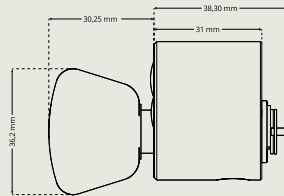

VRIDER CYL RUND KC2573SL

Rund cylinder med vrider til dekoring uden gevind DA 752.