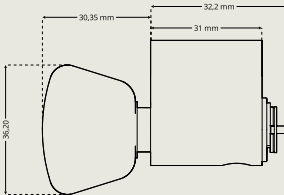

VRIDER CYL OVAL KC2542SL

Oval cylinder med vrider til cylinderring DA 744 og cylinderring DA 74999 Dynamisk.

VRIDER CYL OVAL KC2541SL

Oval cylinder med vrider til cylinderring DA 744 og cylinderring DA 74999 Dynamisk. Passer ind i Norsk låsekasse med denne type cylinder fastgørelse.