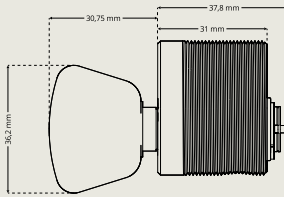

VRIDER CYL RUND KC2572SL

Rund cylinder med vrider til cylinderring med gevind DA 754.