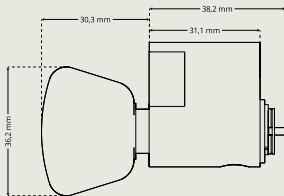

VRIDER CYL OVAL KC2549SL

Oval cylinder med vrider ROKOKO til cylinderring DA 743 og cylinderring DA 74399 Dynamic