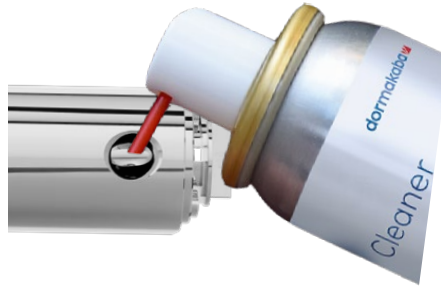

Nem udskiftning af medbringer

For at lette monteringen på stedet og reducere lageromkostninger i alle led, har vi gjort medbringerdelen udskiftelig. Som installatør kan du ved behov nemt udskifte den korte medbringer med en lang, direkte ved døren. Lang medbringer leveres med i standardleveringen, men kan også bestilles separat.

Drift og vedligehold

For at sikre lang levetid og en god tilbagefjedrende funktion skal cylinderen med vrider to gange om året smøres med dormakaba cleaner som vist på billedet.