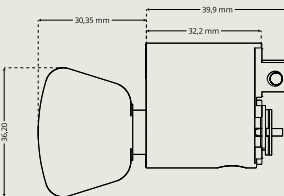

Bestilling

Benyt følgende artikelnummer ved bestilling.

VRIDER CYL RUND KC2573SL

Krom Blank (CRP) 7030000028036

Rustfri Look Mat (CRS) 7030000028037

Krom Mat (CRM) 7030000028038

Messing Look Mat (MB-PVD)
7030000028039

VRIDER CYL RUND KC2572SL

Krom Blank (CRP) 7030000028030

Rustfri Look Mat (CRS) 7030000028031

Krom Mat (CRM) 7030000028032

Messing Look Mat (MB-PVD)
7030000028033

VRIDER CYL OVAL KC2549SL

Krom Blank (CRP) 7030000028024

Rustfri Look Mat (CRS) 7030000028025

Krom Mat (CRM) 7030000028026

Messing Look Mat (MB-PVD)
7030000028027

VRIDER CYL OVAL KC2542SL

Krom Blank (CRP) 7030000028018

Rustfri Look Mat (CRS) 7030000028019

Krom Mat (CRM) 7030000028020

Messing Look Mat (MB-PVD)
7030000028021

VRIDER CYL OVAL KC2541SL

Krom Blank (CRP) 7030000028006

Rustfri Look Mat (CRS) 7030000028007

Krom Mat (CRM) 7030000028008

Messing Look Mat (MB-PVD)
7030000028009

dormakaba Danmark A/S

T: 44 54 30 00

info.dk@dormakaba.com

www.dormakaba.dk