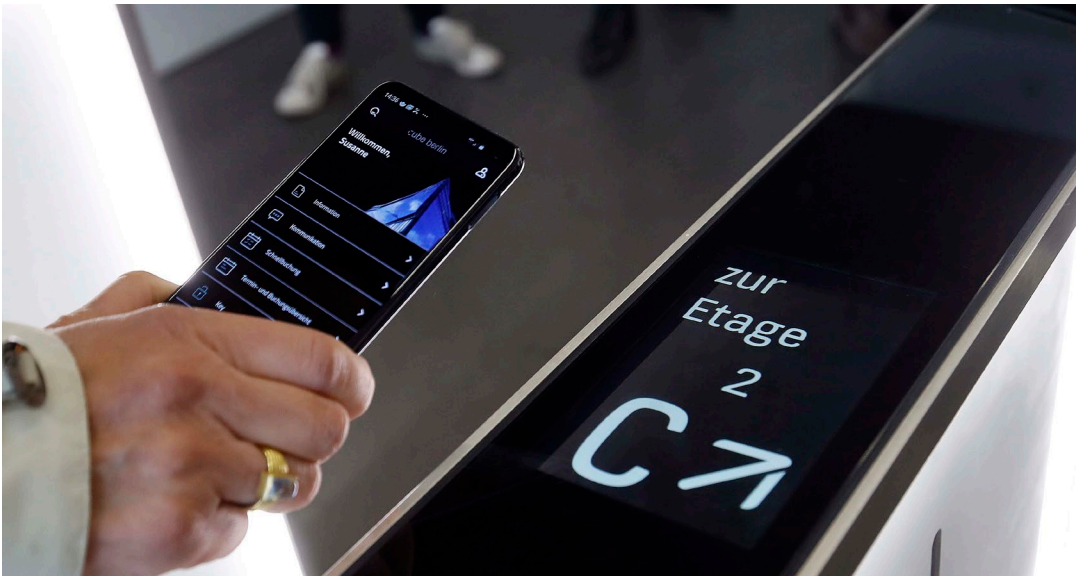

cube berlin
Der smarte, sichere Bürowürfel

09/2020 / Deutschland

„Die Lösung ist technisch anspruchsvoll und derzeit in Bürogebäuden einzigartig. Alles funktioniert vollständig berührungslos und ist damit auch besonders hygienisch. Denn das Smartphone kann die ganze Zeit in der Tasche bleiben. Die Integration von Aufzugsanlagen, Zutrittskontrolle und vielen weiteren Bereichen in ein selbstlernendes Gebäude machen die Prozesse für die Nutzer einfach und schnell“.

(Florian Laurisch, CA Immo)

Büro-
gebäude

Bürowürfel mit virtuellem Gehirn: Das Smartphone als Schlüssel

Kundenanforderungen

- Vernetzte Sicherheit
- Smartphone als Schlüssel
- Integration von Zutrittskontrolle und Aufzugsanlagen in ein selbstlernendes Gebäude

Unsere Produkte

Elektronische Zutrittskontrolle	Kaba exos, mobile access
Elektronische Zutrittskontrolle	35 Zutrittsmanager 92 00, 90 Kompaktleser 91 04 RFID/BLE, 100 Digitalzylinder
Personenfluss	Argus Sensorschleuse